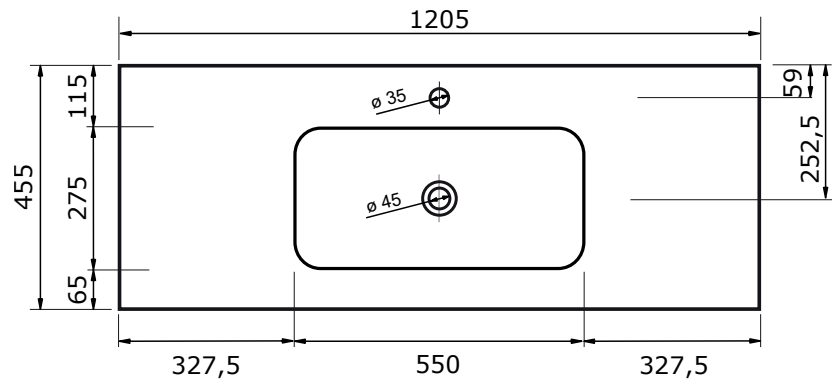

80,5 CM

100,5 CM

120,5 CM

121 CM

- Strakke en tijdloze vormgeving
- Super hygiënisch
- Beschermende glanzende/matte coating
- Schoonmaken met gebruikelijke milde huishoudmiddelen
- Verkrijgbaar in zwart mat

Voor producten van kunststeen geldt een maattolerantie van ca. 2 mm.

ZIE OOK DE VOLGENDE PAGINA'S

141 CM

- Strakke en tijdloze vormgeving
- Super hygiënisch
- Beschermende glanzende/matte coating
- Schoonmaken met gebruikelijke milde huishoudmiddelen
- Verkrijgbaar in zwart mat

Voor producten van kunststeen geldt een maattolerantie van ca. 2 mm.