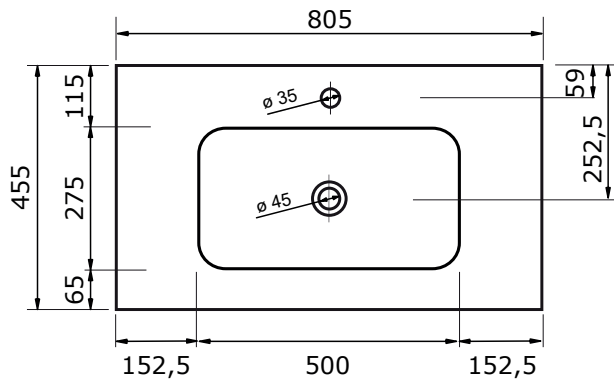

80,5 CM

100,5 CM

120,5 CM

121 CM

- Strakke en tijdloze vormgeving
- Super hygiënisch
- Beschermende glanzende/matte coating
- Schoonmaken met gebruikelijke milde huishoudmiddelen
- Verkrijgbaar in zwart mat

Voor producten van kunststeen geldt een maattolerantie van ca. 2 mm.

ZIE OOK DE VOLGENDE PAGINA'S

141 CM

- Strakke en tijdloze vormgeving
- Super hygiënisch
- Beschermende glanzende/matte coating
- Schoonmaken met gebruikelijke milde huishoudmiddelen
- Verkrijgbaar in zwart mat

Voor producten van kunststeen geldt een maattolerantie van ca. 2 mm.