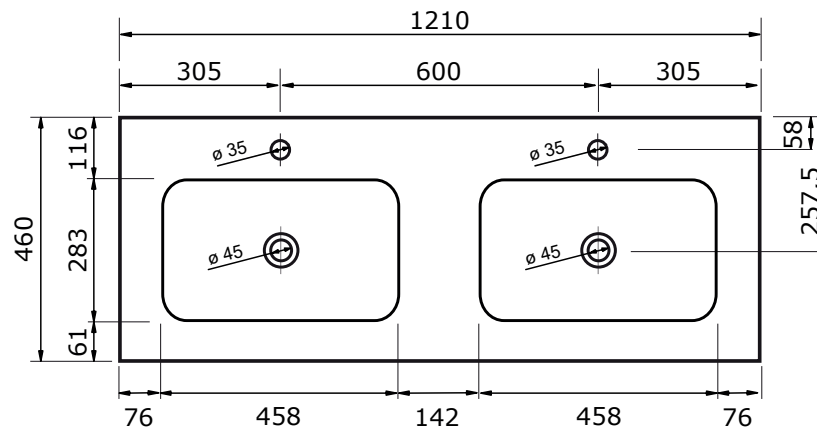

80,5 CM

100,5 CM

120,5 CM

121 CM

- Strakke en tijdloze vormgeving
- Super hygiënisch
- Beschermende glanzende/matte coating
- Schoonmaken met gebruikelijke milde huishoudmiddelen
- Verkrijgbaar in zwart mat

Voor producten van kunststeen geldt een maattolerantie van ca. 2 mm.

ZIE OOK DE VOLGENDE PAGINA'S

141 CM

- Strakke en tijdloze vormgeving
- Super hygiënisch
- Beschermende glanzende/matte coating
- Schoonmaken met gebruikelijke milde huishoudmiddelen
- Verkrijgbaar in zwart mat

Voor producten van kunststeen geldt een maattolerantie van ca. 2 mm.