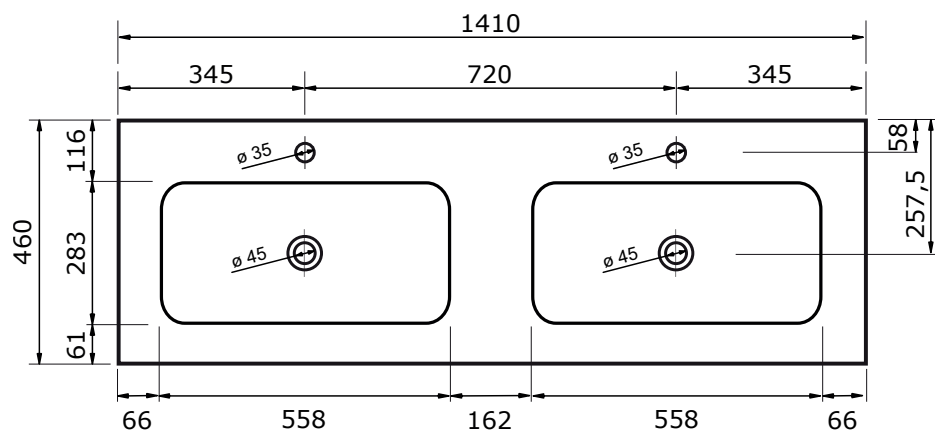

80,5 CM

100,5 CM

120,5 CM

121 CM

- Strakke en tijdloze vormgeving
- Super hygiënisch
- Beschermende glanzende/matte coating
- Schoonmaken met gebruikelijke milde huishoudmiddelen
- Verkrijgbaar in zwart mat

Voor producten van kunststeen geldt een maattolerantie van ca. 2 mm.

ZIE OOK DE VOLGENDE PAGINA'S

141 CM

- Strakke en tijdloze vormgeving
- Super hygiënisch
- Beschermende glanzende/matte coating
- Schoonmaken met gebruikelijke milde huishoudmiddelen
- Verkrijgbaar in zwart mat

Voor producten van kunststeen geldt een maattolerantie van ca. 2 mm.