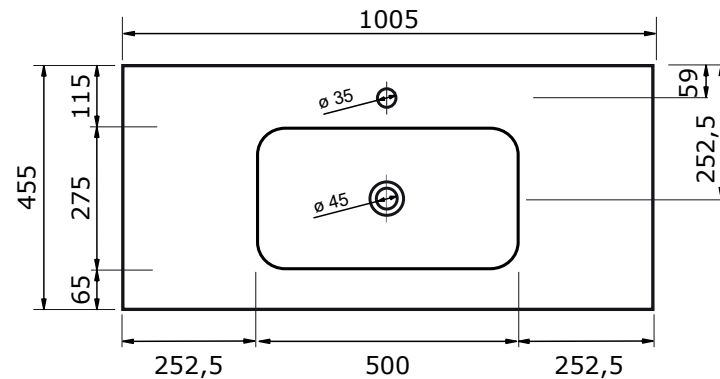

80,5 CM

100,5 CM

120,5 CM

121 CM

- Strakke en tijdloze vormgeving
- Super hygiënisch
- Beschermende glanzende/matte coating
- Schoonmaken met gebruikelijke milde huishoudmiddelen
- Verkrijgbaar in zwart mat

Voor producten van kunststeen geldt een maattolerantie van ca. 2 mm.

ZIE OOK DE VOLGENDE PAGINA'S

141 CM

- Strakke en tijdloze vormgeving
- Super hygiënisch
- Beschermende glanzende/matte coating
- Schoonmaken met gebruikelijke milde huishoudmiddelen
- Verkrijgbaar in zwart mat

Voor producten van kunststeen geldt een maattolerantie van ca. 2 mm.