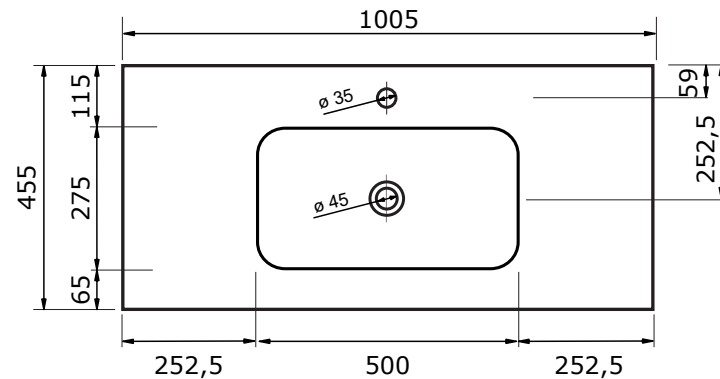

80,5 CM

100,5 CM

120,5 CM

121 CM

- Strakke en tijdloze vormgeving
- Super hygiënisch
- Beschermende glanzende/matte coating
- Schoonmaken met gebruikelijke milde huishoudmiddelen
- Verkrijgbaar in wit glans, wit mat en zwart mat

Voor producten van kunststeen geldt een maattolerantie van ca. 2 mm.

ZIE OOK DE
VOLGENDE
PAGINA'S

141 CM

- Strakke en tijdloze vormgeving
- Super hygiënisch
- Beschermende glanzende/matte coating
- Schoonmaken met gebruikelijke milde huishoudmiddelen
- Verkrijgbaar in wit glans, wit mat en zwart mat

Voor producten van kunststeen geldt een maattolerantie van ca. 2 mm.