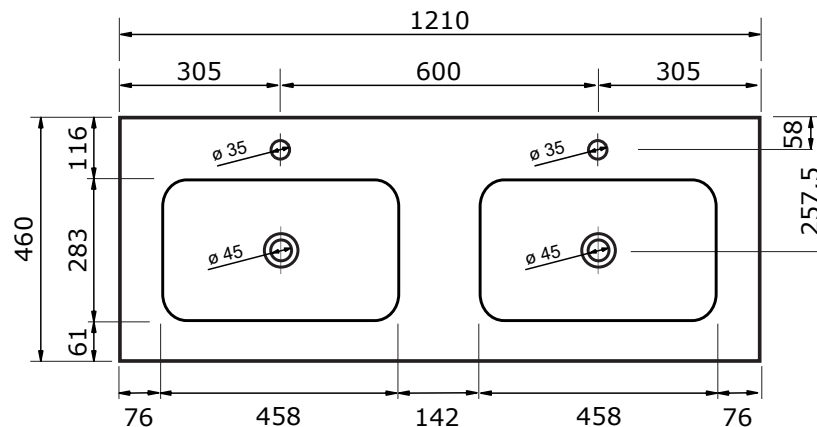

80,5 CM

100,5 CM

120,5 CM

121 CM

- Strakke en tijdloze vormgeving
- Super hygiënisch
- Beschermende glanzende/matte coating
- Schoonmaken met gebruikelijke milde huishoudmiddelen
- Verkrijgbaar in wit glans, wit mat en zwart mat

Voor producten van kunststeen geldt een maattolerantie van ca. 2 mm.

ZIE OOK DE
VOLGENDE
PAGINA'S

141 CM

- Strakke en tijdloze vormgeving
- Super hygiënisch
- Beschermende glanzende/matte coating
- Schoonmaken met gebruikelijke milde huishoudmiddelen
- Verkrijgbaar in wit glans, wit mat en zwart mat

Voor producten van kunststeen geldt een maattolerantie van ca. 2 mm.