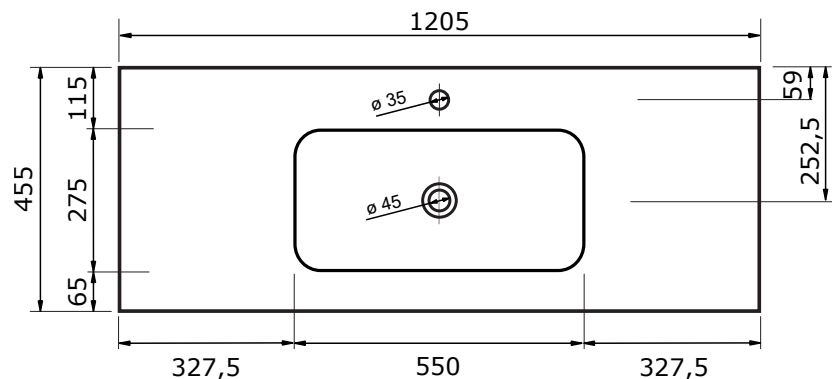

80,5 CM

100,5 CM

120,5 CM

121 CM

- Strakke en tijdloze vormgeving
- Super hygiënisch
- Beschermende glanzende/matte coating
- Schoonmaken met gebruikelijke milde huishoudmiddelen
- Verkrijgbaar in wit glans, wit mat en zwart mat

Voor producten van kunststeen geldt een maattolerantie van ca. 2 mm.

ZIE OOK DE
VOLGENDE
PAGINA'S

141 CM

- Strakke en tijdloze vormgeving
- Super hygiënisch
- Beschermende glanzende/matte coating
- Schoonmaken met gebruikelijke milde huishoudmiddelen
- Verkrijgbaar in wit glans, wit mat en zwart mat

Voor producten van kunststeen geldt een maattolerantie van ca. 2 mm.