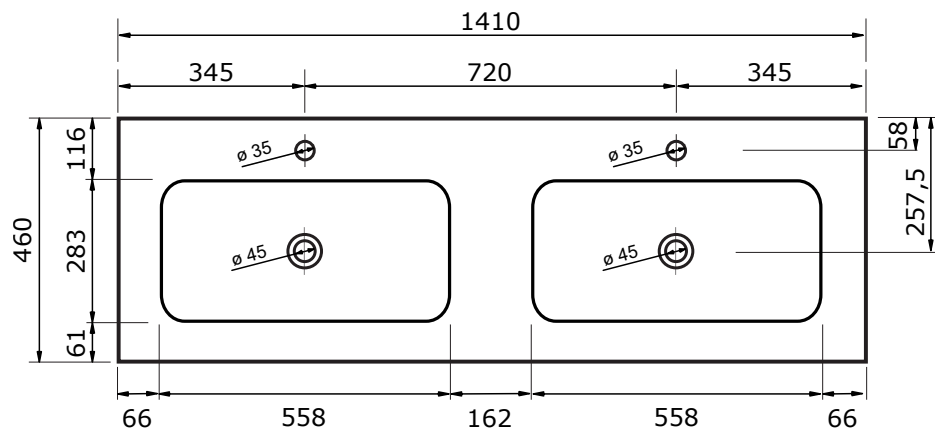

80,5 CM

100,5 CM

120,5 CM

121 CM

- Strakke en tijdloze vormgeving
- Super hygiënisch
- Beschermende glanzende/matte coating
- Schoonmaken met gebruikelijke milde huishoudmiddelen
- Verkrijgbaar in wit glans, wit mat en zwart mat

Voor producten van kunststeen geldt een maattolerantie van ca. 2 mm.

ZIE OOK DE
VOLGENDE
PAGINA'S

141 CM

- Strakke en tijdloze vormgeving
- Super hygiënisch
- Beschermende glanzende/matte coating
- Schoonmaken met gebruikelijke milde huishoudmiddelen
- Verkrijgbaar in wit glans, wit mat en zwart mat

Voor producten van kunststeen geldt een maattolerantie van ca. 2 mm.