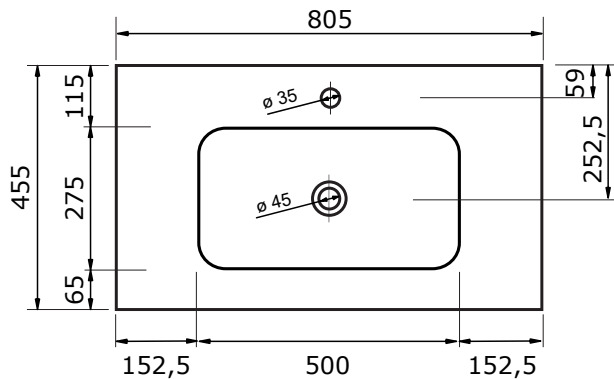

80,5 CM

100,5 CM

120,5 CM

121 CM

- Strakke en tijdloze vormgeving
- Super hygiënisch
- Beschermende glanzende/matte coating
- Schoonmaken met gebruikelijke milde huishoudmiddelen
- Verkrijgbaar in wit glans, wit mat en zwart mat

Voor producten van kunststeen geldt een maattolerantie van ca. 2 mm.

ZIE OOK DE
VOLGENDE
PAGINA'S

141 CM

- Strakke en tijdloze vormgeving
- Super hygiënisch
- Beschermende glanzende/matte coating
- Schoonmaken met gebruikelijke milde huishoudmiddelen
- Verkrijgbaar in wit glans, wit mat en zwart mat

Voor producten van kunststeen geldt een maattolerantie van ca. 2 mm.