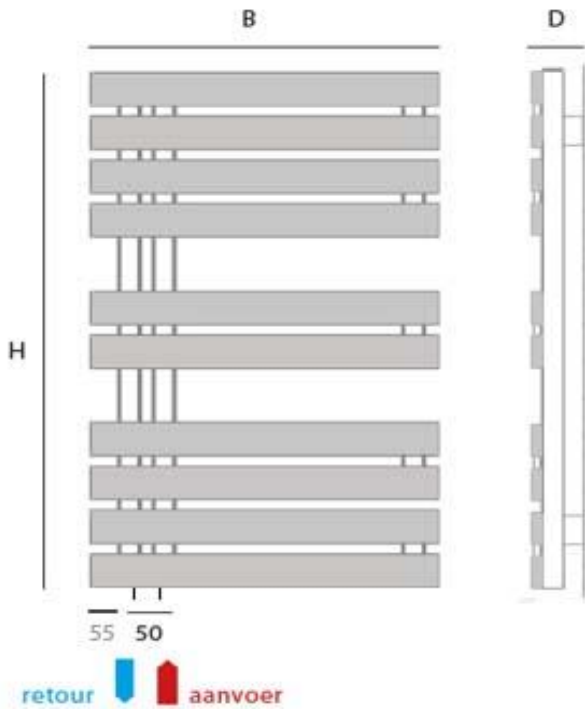

CRESTDesignradiator met
middenaansluiting**Technische documentatie**

Artikelcode	Kleur	Hoogte (H)	Breedte (B)	Diepte (D)	Watt 75/65/20°C
74023701	Wit glans	1380	500	85	606
74023702	Graphit glossy	1380	500	85	606
74023703	Dark graphit matt	1380	500	85	606
74023704	Quartz	1380	500	85	606
74023705	Light graphit matt	1380	500	85	606
74023706	Grey matt	1380	500	85	606
74023707	Wit mat	1380	500	85	606
74023801	Wit glans	1730	500	85	743
74023802	Graphit glossy	1730	500	85	743
74023803	Dark graphit matt	1730	500	85	743
74023804	Quartz	1730	500	85	743
74023805	Light graphit matt	1730	500	85	743
74023806	Grey matt	1730	500	85	743
74023807	Wit mat	1730	500	85	743

Alle aangegeven maten zijn in millimeters

Technische documentatie - vervolg

Afmeting buizen

Aantal buizen per radiator