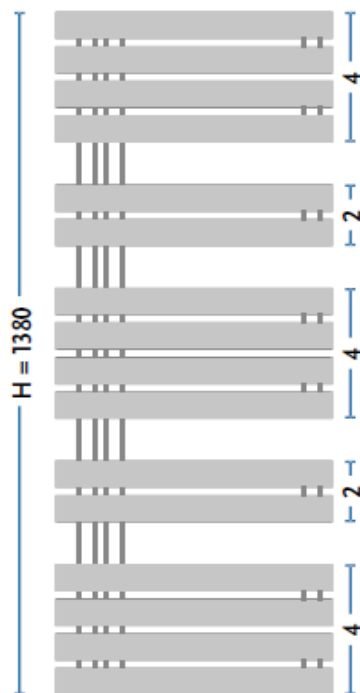

CRESTDesignradiator met
middenaansluiting**Technische documentatie**

Artikelcode	Kleur	Hoogte (H)	Breedte (B)	Diepte (D)	Watt 75/65/20°C
74023701	Wit glans	1380	500	85	606
74023702	Graphit glossy	1380	500	85	606
74023703	Dark graphit matt	1380	500	85	606
74023704	Quartz	1380	500	85	606
74023705	Light graphit matt	1380	500	85	606
74023706	Grey matt	1380	500	85	606
74023707	Wit mat	1380	500	85	606
74023801	Wit glans	1730	500	85	743
74023802	Graphit glossy	1730	500	85	743
74023803	Dark graphit matt	1730	500	85	743
74023804	Quartz	1730	500	85	743
74023805	Light graphit matt	1730	500	85	743
74023806	Grey matt	1730	500	85	743
74023807	Wit mat	1730	500	85	743

Alle aangegeven maten zijn in millimeters

Technische documentatie - vervolg

Afmeting buizen

Aantal buizen per radiator