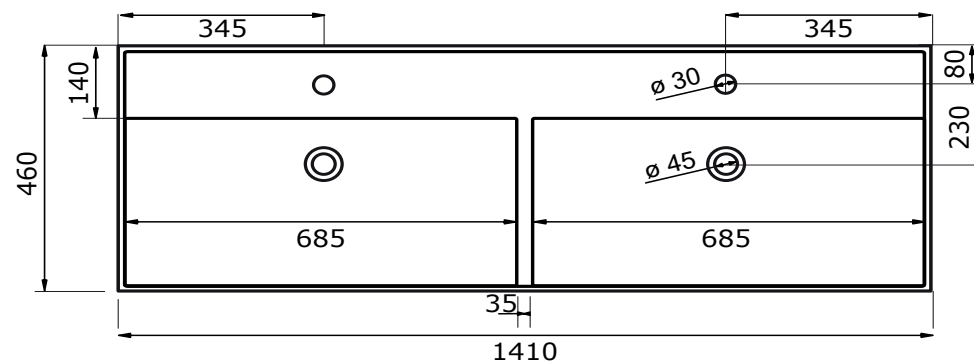

WASTAFEL KUBE - KERAMISCH

61 CM

81 CM

101 CM

121 CM

121 CM

141 CM

- Ambachtelijke vormgeving
- Super hygiënisch
- Geen onderhoud nodig
- Schoonmaken met gebruikelijke milde huishoudmiddelen
- Verkrijgbaar in wit glans

Voor keramische producten geldt een maat-tolerantie van ca. 3-6 mm. Keramisch sanitair wordt gemaakt van een natuurlijk product en er kunnen derhalve na het bakproces oneffenheden zichtbaar zijn.