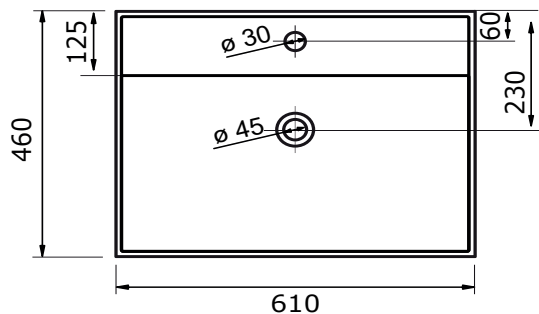

WASTAFEL KUBE - KERAMISCH

61 CM

81 CM

101 CM

121 CM

121 CM

141 CM

- Ambachtelijke vormgeving
- Super hygiënisch
- Geen onderhoud nodig
- Schoonmaken met gebruikelijke milde huishoudmiddelen
- Verkrijgbaar in wit glans

Voor keramische producten geldt een maat-tolerantie van ca. 3-6 mm. Keramisch sanitair wordt gemaakt van een natuurlijk product en er kunnen derhalve na het bakproces oneffenheden zichtbaar zijn.