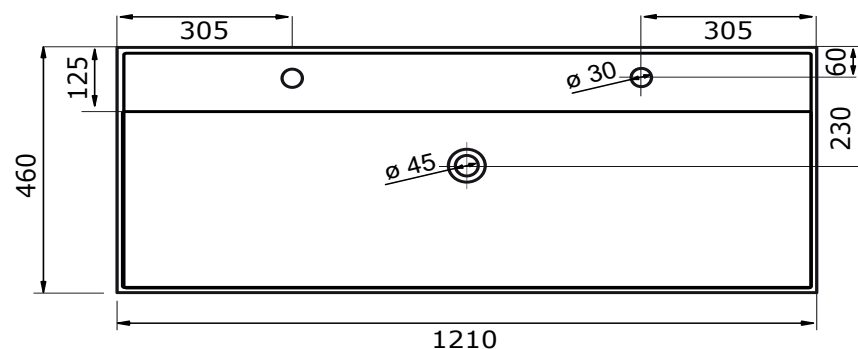

WASTAFEL KUBE - KERAMISCH

61 CM

81 CM

101 CM

121 CM

121 CM

141 CM

- Ambachtelijke vormgeving
- Super hygiënisch
- Geen onderhoud nodig
- Schoonmaken met gebruikelijke milde huishoudmiddelen
- Verkrijgbaar in wit glans

Voor keramische producten geldt een maat-tolerantie van ca. 3-6 mm. Keramisch sanitair wordt gemaakt van een natuurlijk product en er kunnen derhalve na het bakproces oneffenheden zichtbaar zijn.