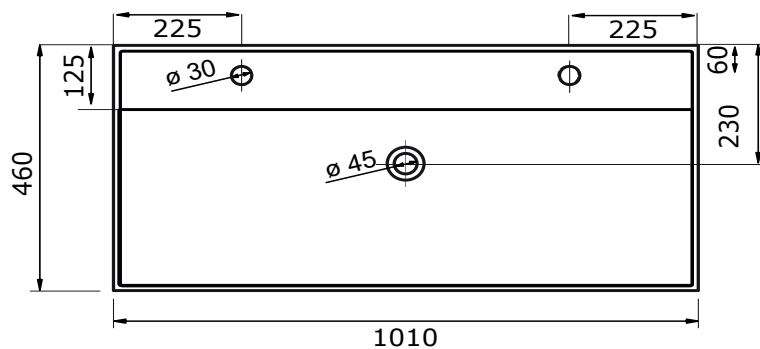

WASTAFEL KUBE - KERAMISCH

61 CM

81 CM

101 CM

121 CM

121 CM

141 CM

- Ambachtelijke vormgeving
- Super hygiënisch
- Geen onderhoud nodig
- Schoonmaken met gebruikelijke milde huishoudmiddelen
- Verkrijgbaar in wit glans

Voor keramische producten geldt een maat-tolerantie van ca. 3-6 mm. Keramisch sanitair wordt gemaakt van een natuurlijk product en er kunnen derhalve na het bakproces oneffenheden zichtbaar zijn.