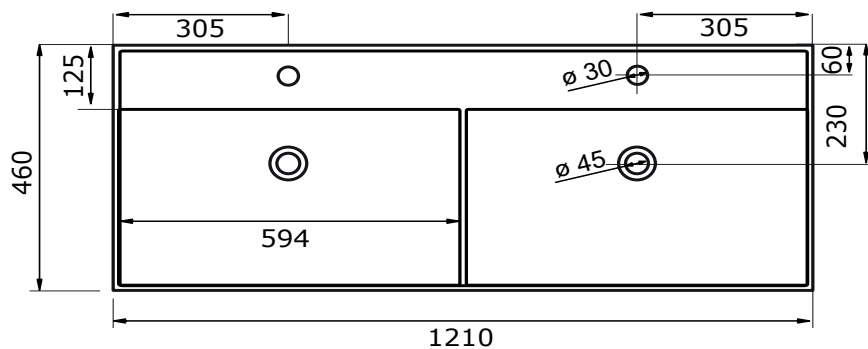

WASTAFEL KUBE - KERAMISCH

61 CM

81 CM

101 CM

121 CM

121 CM

141 CM

- Ambachtelijke vormgeving
- Super hygiënisch
- Geen onderhoud nodig
- Schoonmaken met gebruikelijke milde huishoudmiddelen
- Verkrijgbaar in wit glans

Voor keramische producten geldt een maat-tolerantie van ca. 3-6 mm. Keramisch sanitair wordt gemaakt van een natuurlijk product en er kunnen derhalve na het bakproces oneffenheden zichtbaar zijn.