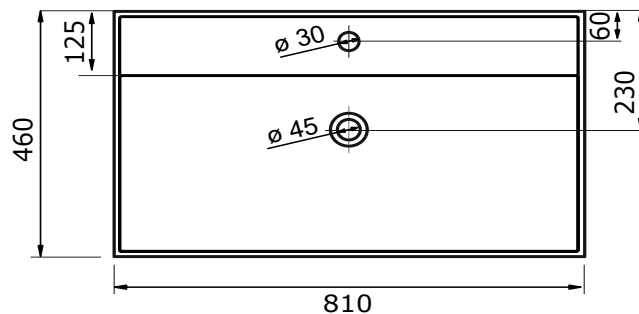

WASTAFEL KUBE - KERAMISCH

61 CM

81 CM

101 CM

121 CM

121 CM

141 CM

- Ambachtelijke vormgeving
- Super hygiënisch
- Geen onderhoud nodig
- Schoonmaken met gebruikelijke milde huishoudmiddelen
- Verkrijgbaar in wit glans

Voor keramische producten geldt een maat-tolerantie van ca. 3-6 mm. Keramisch sanitair wordt gemaakt van een natuurlijk product en er kunnen derhalve na het bakproces oneffenheden zichtbaar zijn.