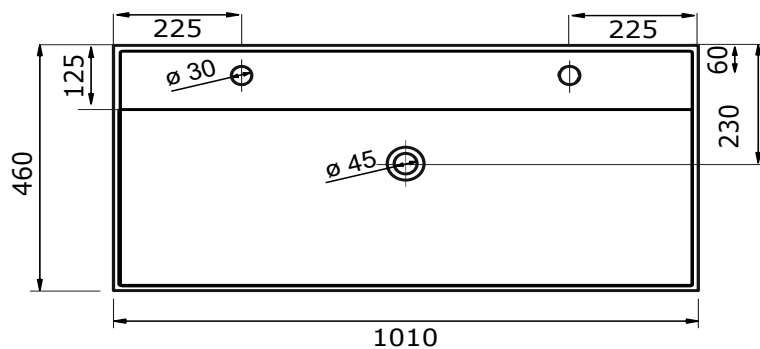

WASTAFEL KUBE - KERAMISCH

61 CM

81 CM

101 CM

101 CM

101 CM

- Ambachtelijke vormgeving
- Super hygiënisch
- Geen onderhoud nodig
- Schoonmaken met gebruikelijke milde huishoudmiddelen
- Verkrijgbaar in wit glans, calacatta, grey stone, ceppo di grè

Voor keramische producten geldt een maat-tolerantie van ca. 3-6 mm. Keramisch sanitair wordt gemaakt van een natuurlijk product en er kunnen derhalve na het bakproces oneffenheden zichtbaar zijn.

- Ambachtelijke vormgeving
- Super hygiënisch
- Geen onderhoud nodig
- Schoonmaken met gebruikelijke milde huishoudmiddelen
- Verkrijgbaar in wit glans, calacatta, grey stone, ceppo di grè

Voor keramische producten geldt een maat-tolerantie van ca. 3-6 mm. Keramisch sanitair wordt gemaakt van een natuurlijk product en er kunnen derhalve na het bakproces oneffenheden zichtbaar zijn.