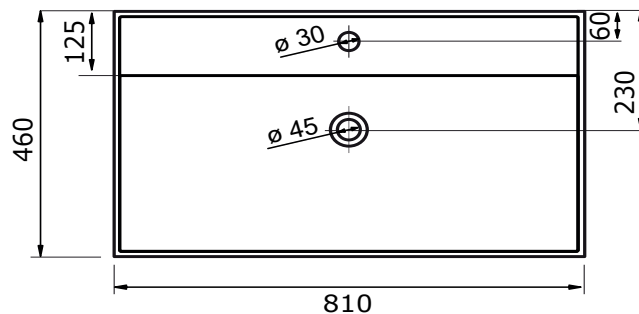

WASTAFEL KUBE - KERAMISCH

61 CM

81 CM

101 CM

101 CM

101 CM

- Ambachtelijke vormgeving
- Super hygiënisch
- Geen onderhoud nodig
- Schoonmaken met gebruikelijke milde huishoudmiddelen
- Verkrijgbaar in wit glans, calacatta, grey stone, ceppo di grè

Voor keramische producten geldt een maat-tolerantie van ca. 3-6 mm. Keramisch sanitair wordt gemaakt van een natuurlijk product en er kunnen derhalve na het bakproces oneffenheden zichtbaar zijn.

- Ambachtelijke vormgeving
- Super hygiënisch
- Geen onderhoud nodig
- Schoonmaken met gebruikelijke milde huishoudmiddelen
- Verkrijgbaar in wit glans, calacatta, grey stone, ceppo di grè

Voor keramische producten geldt een maat-tolerantie van ca. 3-6 mm. Keramisch sanitair wordt gemaakt van een natuurlijk product en er kunnen derhalve na het bakproces oneffenheden zichtbaar zijn.