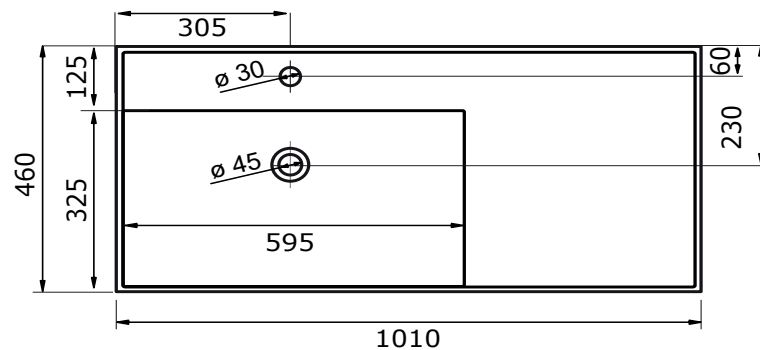

WASTAFEL KUBE - KERAMISCH

61 CM

81 CM

101 CM

101 CM

101 CM

- Ambachtelijke vormgeving
- Super hygiënisch
- Geen onderhoud nodig
- Schoonmaken met gebruikelijke milde huishoudmiddelen
- Verkrijgbaar in wit glans, calacatta, grey stone, ceppo di grè

Voor keramische producten geldt een maat-tolerantie van ca. 3-6 mm. Keramisch sanitair wordt gemaakt van een natuurlijk product en er kunnen derhalve na het bakproces oneffenheden zichtbaar zijn.

- Ambachtelijke vormgeving
- Super hygiënisch
- Geen onderhoud nodig
- Schoonmaken met gebruikelijke milde huishoudmiddelen
- Verkrijgbaar in wit glans, calacatta, grey stone, ceppo di grè

Voor keramische producten geldt een maat-tolerantie van ca. 3-6 mm. Keramisch sanitair wordt gemaakt van een natuurlijk product en er kunnen derhalve na het bakproces oneffenheden zichtbaar zijn.