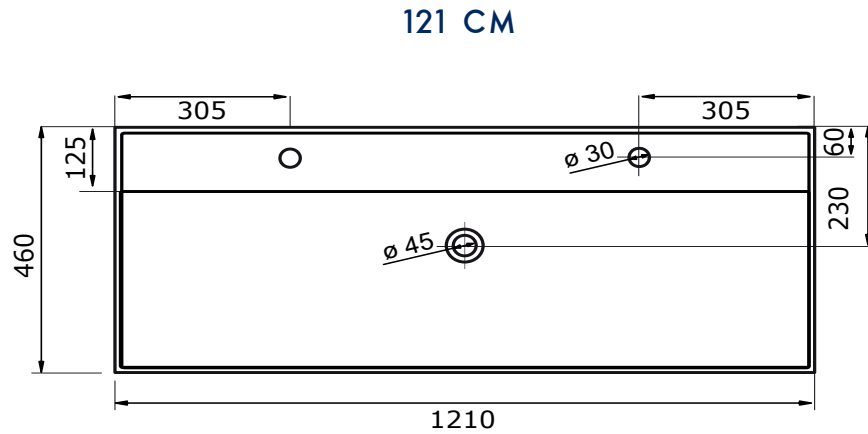

WASTAFEL KUBE - KERAMISCH

61 CM

81 CM

101 CM

101 CM

101 CM

- Ambachtelijke vormgeving
- Super hygiënisch
- Geen onderhoud nodig
- Schoonmaken met gebruikelijke milde huishoudmiddelen
- Verkrijgbaar in wit glans, calacatta, grey stone, ceppo di grè

Voor keramische producten geldt een maat-tolerantie van ca. 3-6 mm. Keramisch sanitair wordt gemaakt van een natuurlijk product en er kunnen derhalve na het bakproces oneffenheden zichtbaar zijn.

- Ambachtelijke vormgeving
- Super hygiënisch
- Geen onderhoud nodig
- Schoonmaken met gebruikelijke milde huishoudmiddelen
- Verkrijgbaar in wit glans, calacatta, grey stone, ceppo di grè

Voor keramische producten geldt een maat-tolerantie van ca. 3-6 mm. Keramisch sanitair wordt gemaakt van een natuurlijk product en er kunnen derhalve na het bakproces oneffenheden zichtbaar zijn.