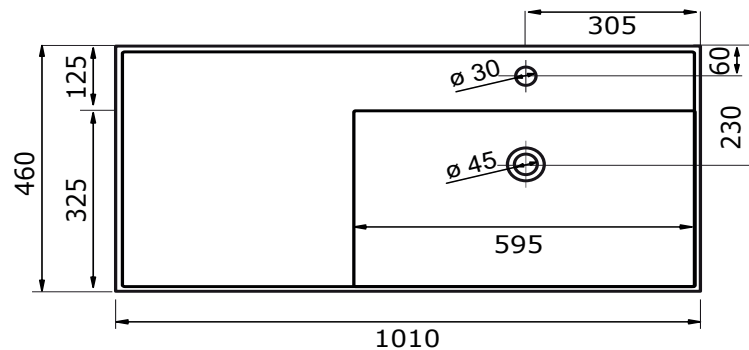

WASTAFEL KUBE - KERAMISCH

61 CM

81 CM

101 CM

101 CM

101 CM

- Ambachtelijke vormgeving
- Super hygiënisch
- Geen onderhoud nodig
- Schoonmaken met gebruikelijke milde huishoudmiddelen
- Verkrijgbaar in wit glans, calacatta, grey stone, ceppo di grè

Voor keramische producten geldt een maat-tolerantie van ca. 3-6 mm. Keramisch sanitair wordt gemaakt van een natuurlijk product en er kunnen derhalve na het bakproces oneffenheden zichtbaar zijn.

- Ambachtelijke vormgeving
- Super hygiënisch
- Geen onderhoud nodig
- Schoonmaken met gebruikelijke milde huishoudmiddelen
- Verkrijgbaar in wit glans, calacatta, grey stone, ceppo di grè

Voor keramische producten geldt een maat-tolerantie van ca. 3-6 mm. Keramisch sanitair wordt gemaakt van een natuurlijk product en er kunnen derhalve na het bakproces oneffenheden zichtbaar zijn.