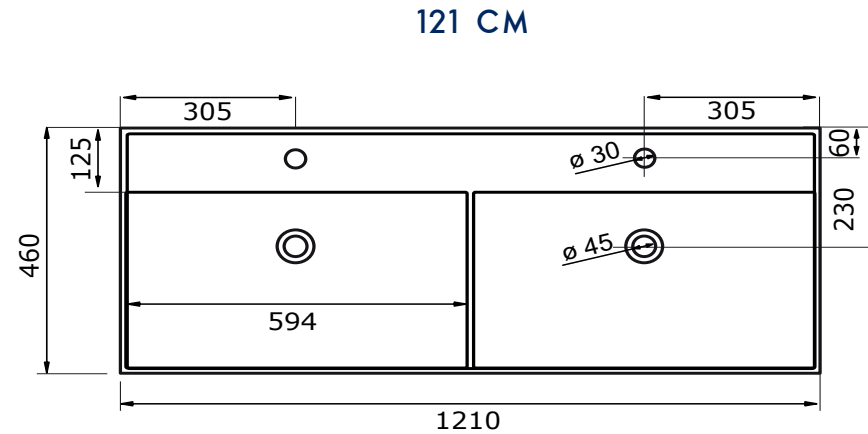

WASTAFEL KUBE - KERAMISCH

61 CM

81 CM

101 CM

101 CM

101 CM

- Ambachtelijke vormgeving
- Super hygiënisch
- Geen onderhoud nodig
- Schoonmaken met gebruikelijke milde huishoudmiddelen
- Verkrijgbaar in wit glans, calacatta, grey stone, ceppo di grè

Voor keramische producten geldt een maat-tolerantie van ca. 3-6 mm. Keramisch sanitair wordt gemaakt van een natuurlijk product en er kunnen derhalve na het bakproces oneffenheden zichtbaar zijn.

- Ambachtelijke vormgeving
- Super hygiënisch
- Geen onderhoud nodig
- Schoonmaken met gebruikelijke milde huishoudmiddelen
- Verkrijgbaar in wit glans, calacatta, grey stone, ceppo di grè

Voor keramische producten geldt een maat-tolerantie van ca. 3-6 mm. Keramisch sanitair wordt gemaakt van een natuurlijk product en er kunnen derhalve na het bakproces oneffenheden zichtbaar zijn.