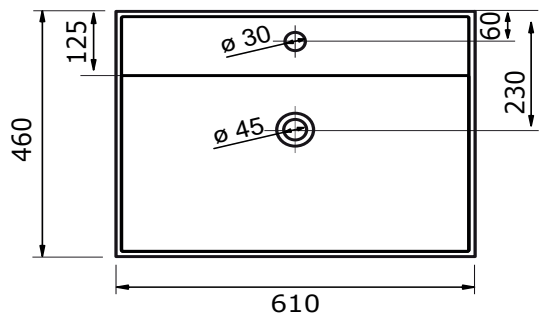

WASTAFEL KUBE - KERAMISCH

61 CM

81 CM

101 CM

101 CM

101 CM

- Ambachtelijke vormgeving
- Super hygiënisch
- Geen onderhoud nodig
- Schoonmaken met gebruikelijke milde huishoudmiddelen
- Verkrijgbaar in wit glans, calacatta, grey stone, ceppo di grè

Voor keramische producten geldt een maat-tolerantie van ca. 3-6 mm. Keramisch sanitair wordt gemaakt van een natuurlijk product en er kunnen derhalve na het bakproces oneffenheden zichtbaar zijn.

- Ambachtelijke vormgeving
- Super hygiënisch
- Geen onderhoud nodig
- Schoonmaken met gebruikelijke milde huishoudmiddelen
- Verkrijgbaar in wit glans, calacatta, grey stone, ceppo di grè

Voor keramische producten geldt een maat-tolerantie van ca. 3-6 mm. Keramisch sanitair wordt gemaakt van een natuurlijk product en er kunnen derhalve na het bakproces oneffenheden zichtbaar zijn.