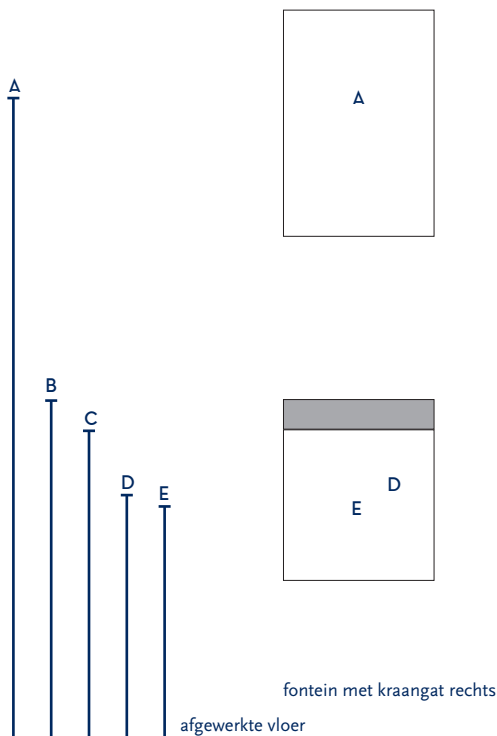

SERIE(S):	SLIM FONTEINMEUBEL
FONTEIN:	BLADE

Materiaal fontein:	Beton
Breedte fontein:	40 cm
Diepte fontein:	22 cm
Hoogte fontein:	8 cm
Beschikbare kleuren:	Grijs
Muurbevestiging mogelijk: (bevestigingsset wordt meegeleverd)	Ja
Leverbaar zonder kraangat:	Nee
Garantie:	2 jaar
De fontein dient vóór verwerking gecontroleerd te worden!	

A	Aansluiting 220 V (indien spiegel mét verlichting):	170 cm
B	Bovenkant fontein:	90 cm
C	Bovenkant fonteinkast:	82 cm
D	Aanvoer koud water:	66 cm
E	Afvoer:	62 cm
F	Afstand (h-o-h) tussen 2 kraangaten / afvoeren:	N.v.t.

De exacte maatvoering van de fontein (positie van het kraangat en de afvoer) kunt u op de technische tekening van de fontein (bovenaanzichten) zien. De maten op deze tekening zijn leidend.