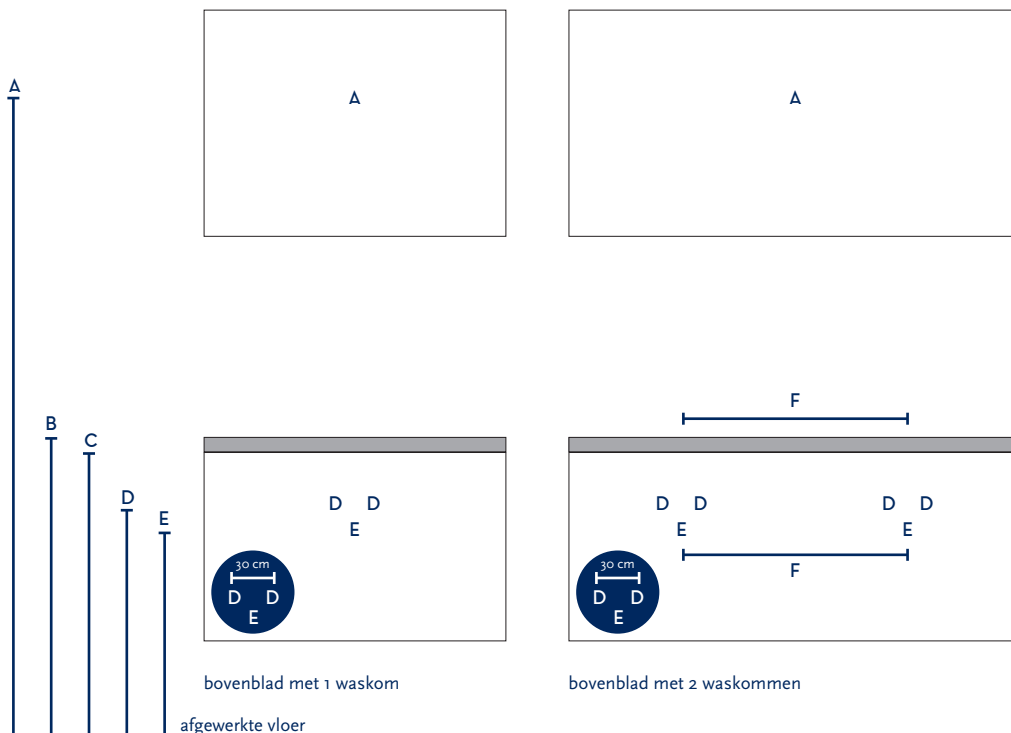

SERIE(S):	AMADOR / LORENCIO
WASTAFEL:	BOVENBLAD 3,6 CM DIK

Materiaal wastafel:	N.v.t.
Breedte wastafel:	N.v.t.
Diepte wastafel:	N.v.t.
Hoogte rand:	N.v.t.
Beschikbare kleuren:	N.v.t.
Muurbevestiging mogelijk: (bevestigingsset wordt meegeleverd)	N.v.t.
Leverbaar zonder kraangat:	N.v.t.
Garantie:	N.v.t.
De wastafel dient vóór verwerking gecontroleerd te worden!	

Let op:
Plaats de aan-/afvoer altijd recht onder (iedere) waskom!
U kunt geen waskom plaatsen boven een tussenschot in de onderkast.

A	Aansluiting 220 V (indien spiegel mét verlichting):	170 cm
B	Bovenkant bovenblad	80 cm *
C	Bovenkant wastafelkast:	76,5 cm
D	Aanvoer warm en koud water:	60 cm
E	Afvoer:	55 cm
F	Afstand (h-o-h) tussen 2 kraangaten / 2 afvoeren:	N.v.t.

* De hoogte van 80 cm (bovenkant bovenblad) is indicatief. Bij deze tekeningen is uitgegaan van een bovenblad van 3,6 cm dik en een waskom met een hoogte van ca. 14 cm. Indien u een dikker of dunner bovenblad toepast of een hogere of lagere waskom heeft, dan dient u de hoogte van de wastafelkast (evenals de hoogte van aan-/afvoer) evenredig aan te passen.

De hoogte van 80 cm (bovenkant bovenblad) is uiteraard afhankelijk van de persoonlijke wensen van de gebruiker. U bent vrij om het geheel op een afwijkende hoogte, naar wens van de gebruiker, te monteren.