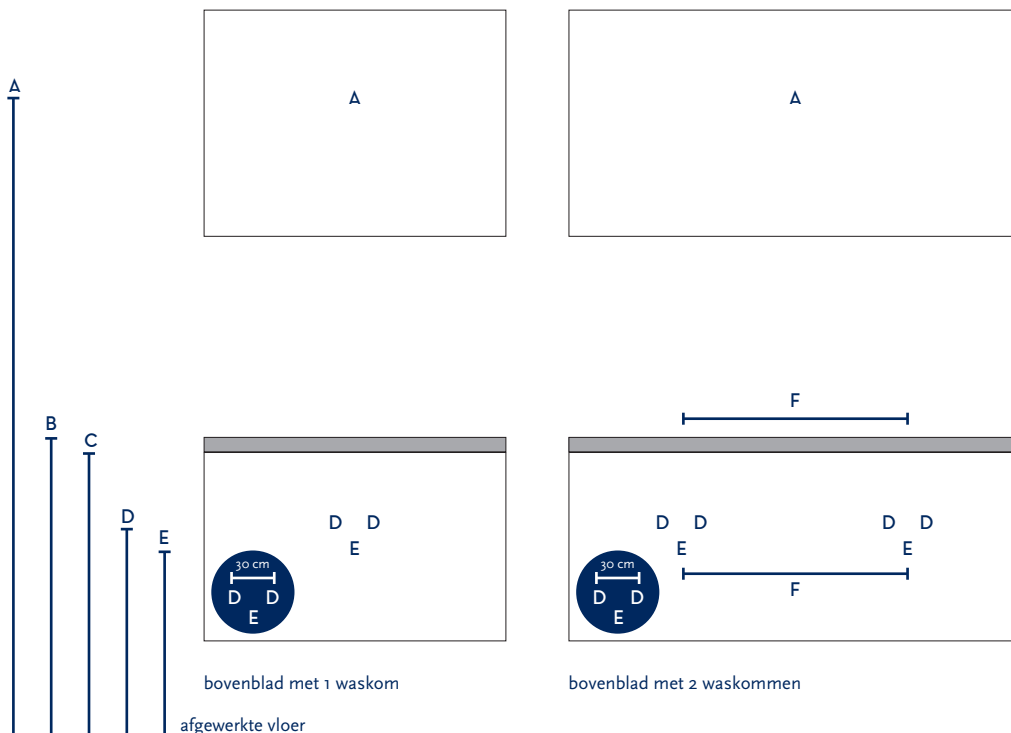

SERIE(S):	AMADOR / LORENCIO
WASTAFEL:	BOVENBLAD 3,6 CM DIK

Materiaal wastafel:	N.v.t.
Breedte wastafel:	N.v.t.
Diepte wastafel:	N.v.t.
Hoogte rand:	N.v.t.
Beschikbare kleuren:	N.v.t.
Muurbevestiging mogelijk: (bevestigingsset wordt meegeleverd)	N.v.t.
Leverbaar zonder kraangat:	N.v.t.
Garantie:	N.v.t.
De wastafel dient vóór verwerking gecontroleerd te worden!	

Let op:
Plaats de aan-/afvoer altijd recht onder (iedere) waskom!
U kunt geen waskom plaatsen boven een tussenschot in de onderkast.

A	Aansluiting 220 V (indien spiegel mét verlichting):	170 cm
B	Bovenkant bovenblad	80 cm *
C	Bovenkant wastafelkast:	76,5 cm
D	Aanvoer warm en koud water:	55 cm
E	Afvoer:	50 cm
F	Afstand (h-o-h) tussen 2 kraangaten / 2 afvoeren:	N.v.t.

* De hoogte van 80 cm (bovenkant bovenblad) is indicatief. Bij deze tekeningen is uitgegaan van een bovenblad van 3,6 cm dik en een waskom met een hoogte van ca. 14 cm. Indien u een dikker of dunner bovenblad toepast of een hogere of lagere waskom heeft, dan dient u de hoogte van de wastafelkast (evenals de hoogte van aan-/afvoer) evenredig aan te passen.

De hoogte van 80 cm (bovenkant bovenblad) is uiteraard afhankelijk van de persoonlijke wensen van de gebruiker. U bent vrij om het geheel op een afwijkende hoogte, naar wens van de gebruiker, te monteren.