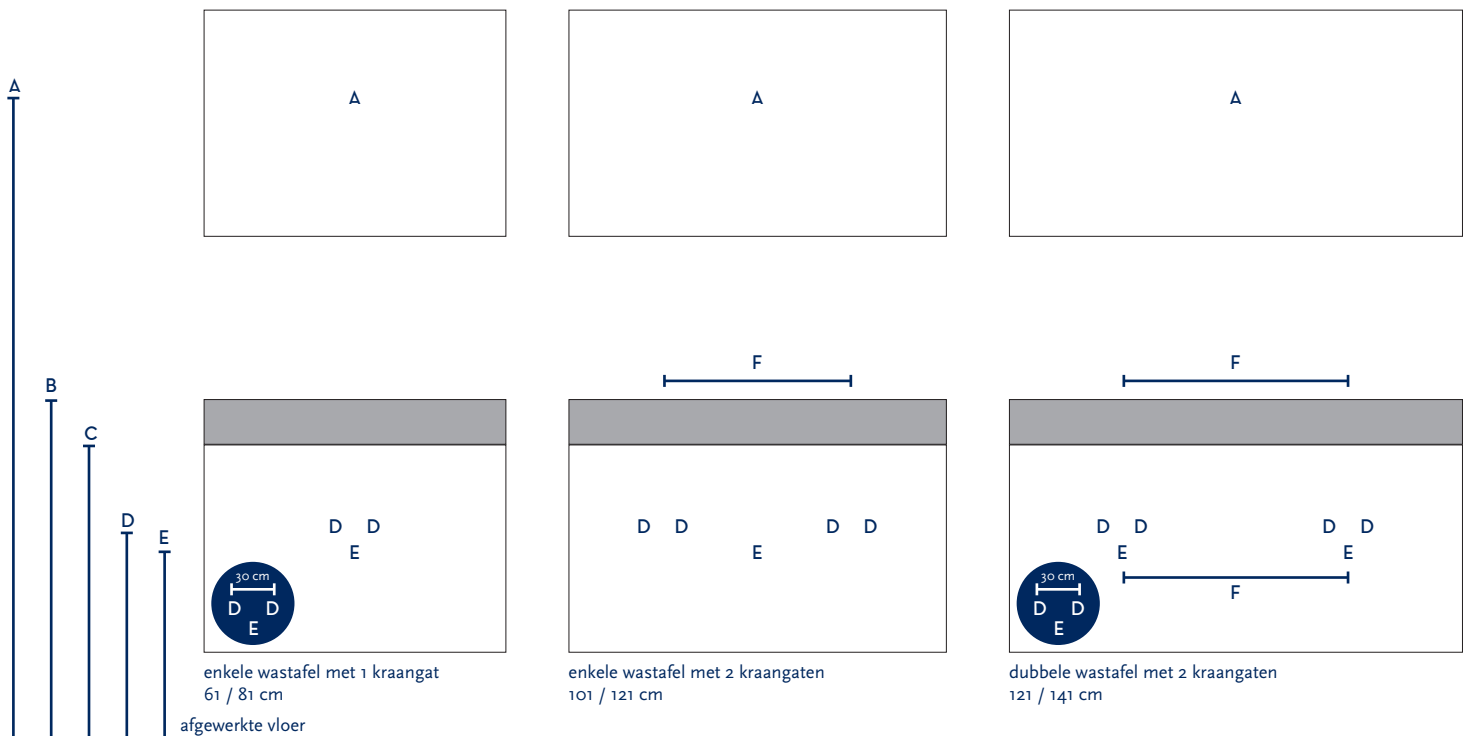

SERIE(S):	COVER UP / INFINITY
WASTAFEL:	KUBE

Materiaal wastafel:	Keramiek
Breedte wastafel:	61 / 81 / 101 / 121 / 141 cm
Diepte wastafel:	46 cm
Hoogte rand:	12 cm
Beschikbare kleuren:	Wit glans
Muurbevestiging mogelijk: (bevestigingsset wordt meegeleverd)	Ja
Leverbaar zonder kraangat:	Ja
Garantie:	2 jaar
De wastafel dient vóór verwerking gecontroleerd te worden!	

A	Aansluiting 220 V (indien spiegel mét verlichting):	170 cm
B	Bovenkant wastafel:	90 cm
C	Bovenkant wastafelkast:	78 cm
D	Aanvoer warm en koud water:	55 cm
E	Afvoer:	50 cm
F	Afstand (h-o-h) tussen 2 kraangaten / 2 afvoeren:	56 cm bij wastafel 101 cm 2krgr
		60 cm bij 121 cm - enkele bak
		60 cm bij 121 cm - dubbele bak
		72 cm bij 141 cm - dubbele bak

Wanneer u werkt met **muurkranen** (wastafel zonder kraangaten) kunt u op de technische tekening van de wastafel (bovenaanzichten) de exacte positie zien van het kraangat en de afvoer. De maten op deze tekening zijn leidend.