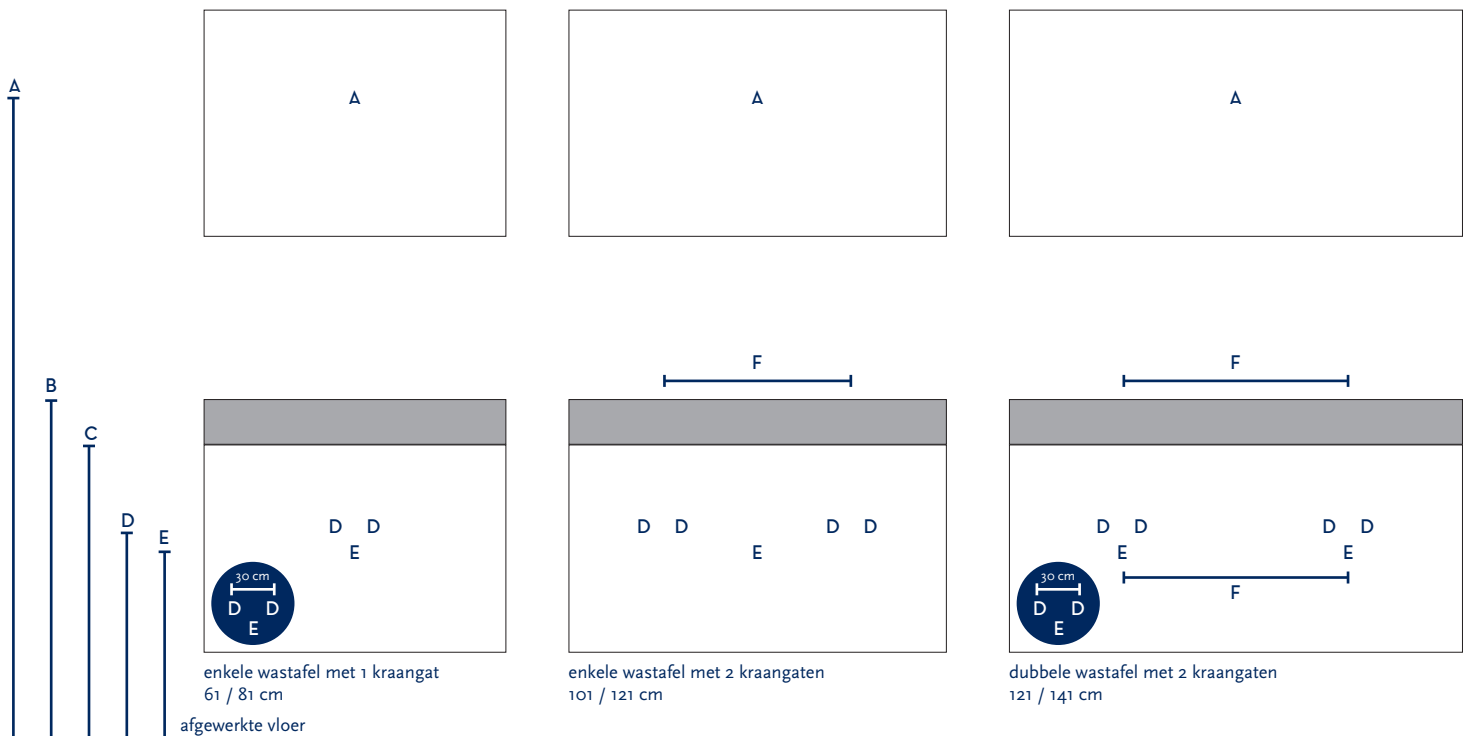

SERIE(S):	COVER UP / INFINITY / VISION
WASTAFEL:	KUBE

Materiaal wastafel:	Keramiek
Breedte wastafel:	61 / 81 / 101 / 121 / 141 cm
Diepte wastafel:	46 cm
Hoogte rand:	12 cm
Beschikbare kleuren:	Wit glans, calacatta, grey stone en ceppo di grè (141 cm alleen in wit glans)
Muurbevestiging mogelijk: (bevestigingsset wordt meegeleverd)	Ja
Leverbaar zonder kraangat:	Nee (alleen wastafel 141 cm wel)
Garantie:	2 jaar
De wastafel dient vóór verwerking gecontroleerd te worden!	

A	Aansluiting 220 V (indien spiegel mét verlichting):	170 cm			
B	Bovenkant wastafel:	90 cm			
C	Bovenkant wastafelkast:	78 cm			
D	Aanvoer warm en koud water:	55 cm			
E	Afvoer:	50 cm			
F	Afstand (h-o-h) tussen 2 kraangaten / 2 afvoeren:	56 cm bij wastafel 101 cm 2krgr	60 cm bij 121 cm - enkele bak	60 cm bij 121 cm - dubbele bak	72 cm bij 141 cm - dubbele bak