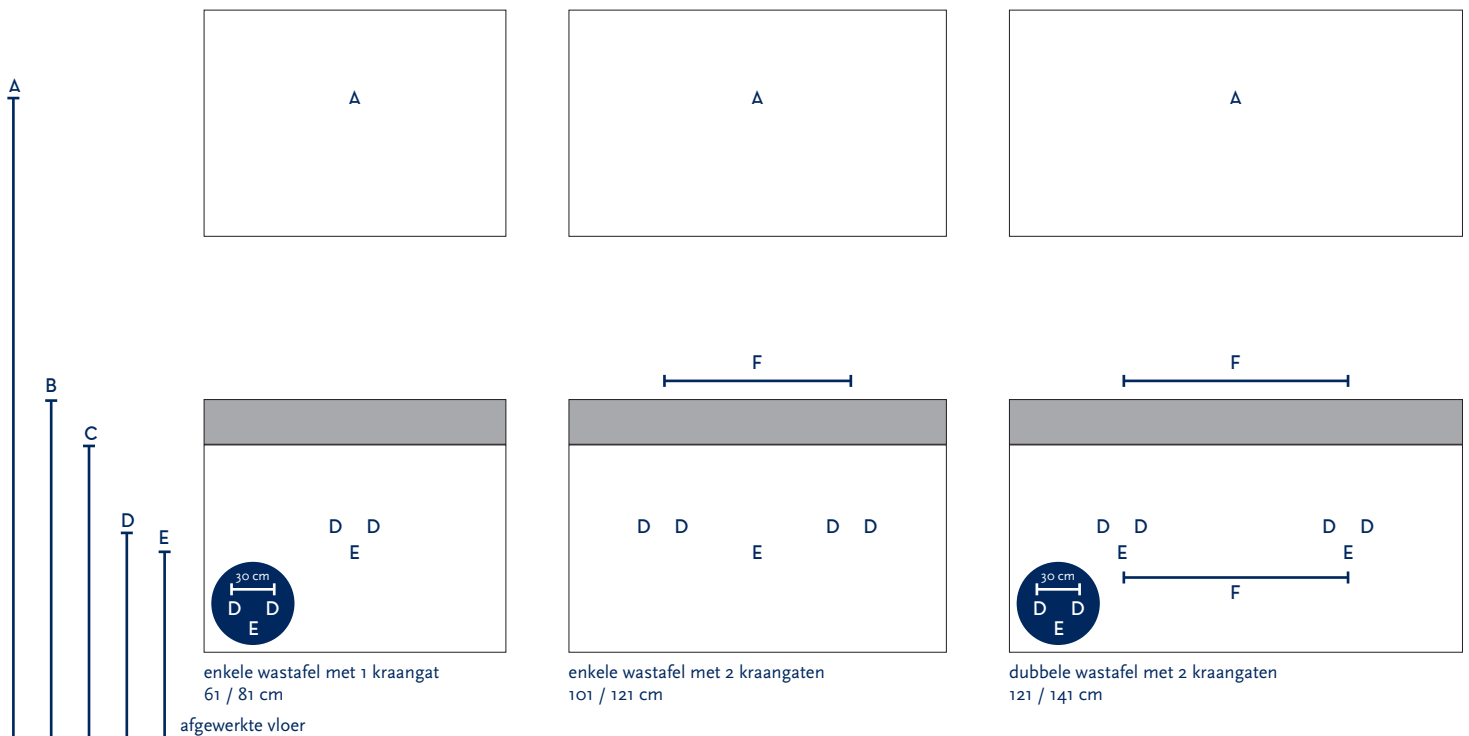

SERIE(S):	COVER UP / INFINITY / VISION
WASTAFEL:	KUBE

Materiaal wastafel:	Keramiek
Breedte wastafel:	61 / 81 / 101 / 121 / 141 cm
Diepte wastafel:	46 cm
Hoogte rand:	12 cm
Beschikbare kleuren:	Wit glans, calacatta, grey stone en ceppo di Grè (141 cm alleen in wit glans)
Muurbevestiging mogelijk: (bevestigingsset wordt meegeleverd)	Ja
Leverbaar zonder kraangat:	Nee (alleen wastafel 141 cm wel)
Garantie:	2 jaar
De wastafel dient vóór verwerking gecontroleerd te worden!	

A	Aansluiting 220 V (indien spiegel mét verlichting):	170 cm
B	Bovenkant wastafel:	90 cm
C	Bovenkant wastafelkast:	78 cm
D	Aanvoer warm en koud water:	55 cm
E	Afvoer:	50 cm
F	Afstand (h-o-h) tussen 2 kraangaten / 2 afvoeren:	56 cm bij wastafel 101 cm 2krgr
		60 cm bij 121 cm - enkele bak
		60 cm bij 121 cm - dubbele bak
		72 cm bij 141 cm - dubbele bak