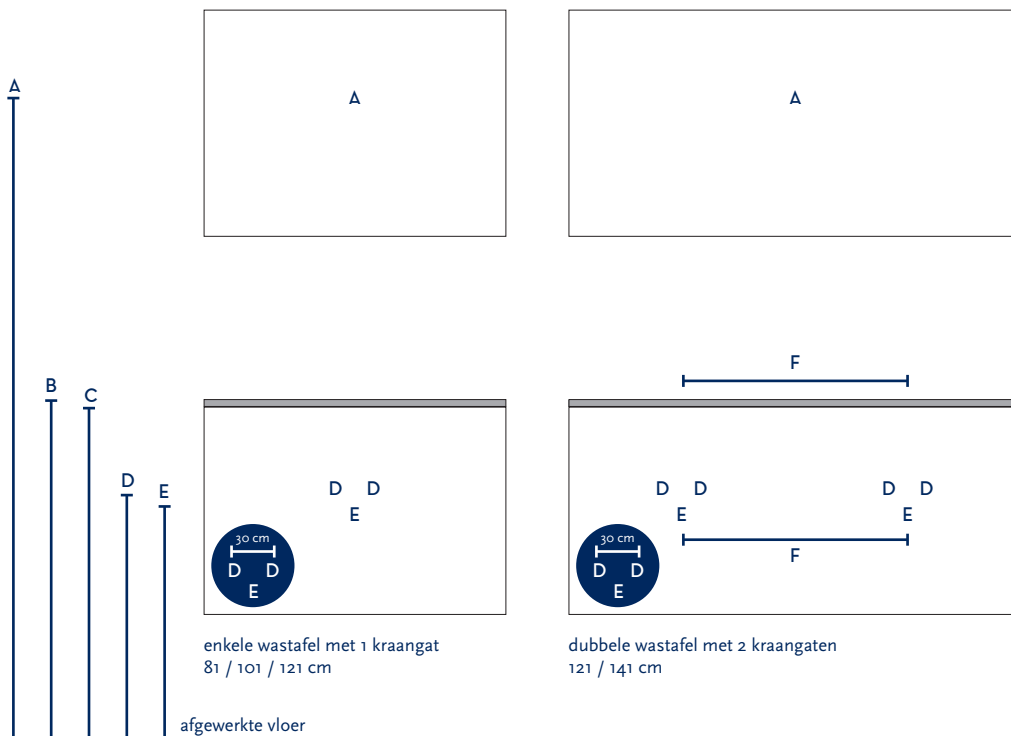

SERIE(S):	INFINITY
WASTAFEL:	FALL

Materiaal wastafel:	Kunststeen
Breedte wastafel:	81 / 101 / 121 / 141 cm
Diepte wastafel:	45,5 cm
Hoogte rand:	2,5 cm
Beschikbare kleuren:	Zwart mat
Muurbevestiging mogelijk: (bevestigingsset wordt meegeleverd)	Nee
Leverbaar zonder kraangat:	Nee
Garantie:	2 jaar

De wastafel dient vóór verwerking gecontroleerd te worden!

A	Aansluiting 220 V (indien spiegel mét verlichting):	170 cm	
B	Bovenkant wastafel:	90 cm	
C	Bovenkant wastafelkast:	87,5 cm	
D	Aanvoer warm en koud water:	65 cm	
E	Afvoer:	62,5 cm	
F	Afstand (h-o-h) tussen 2 kraangaten / afvoeren:	60 cm bij 121 cm - dubbele bak	72 cm bij 141 cm - dubbele bak