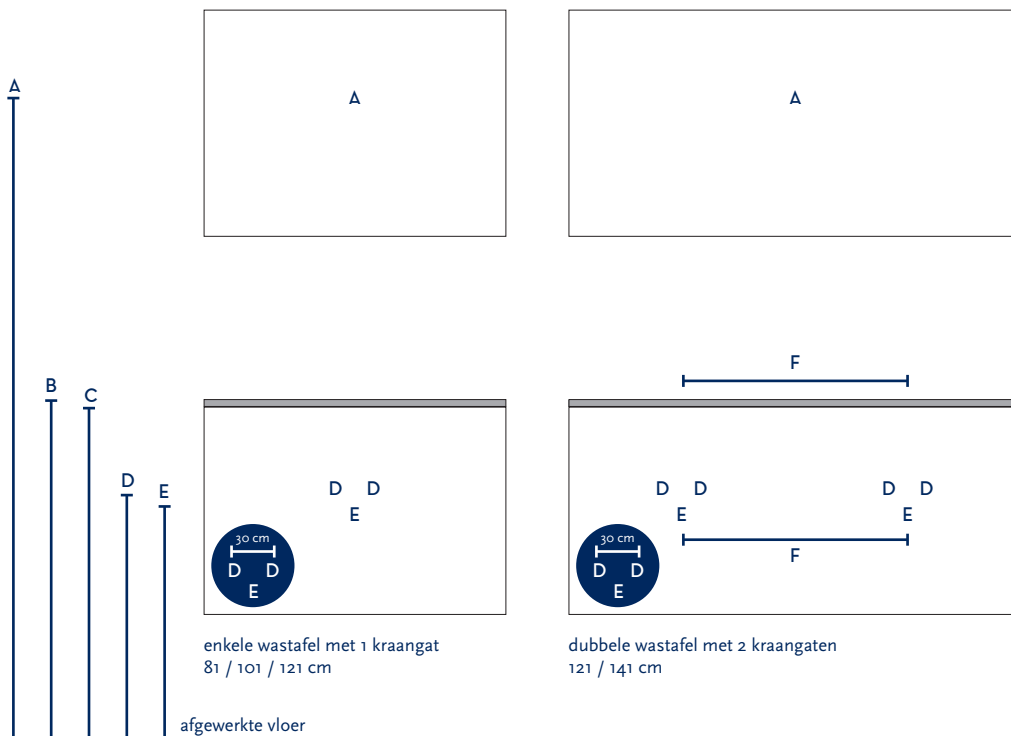

SERIE(S):	INFINITY / VISION
WASTAFEL:	FALL

Materiaal wastafel:	Kunststeen
Breedte wastafel:	81 / 101 / 121 / 141 cm
Diepte wastafel:	45,5 cm
Hoogte rand:	2,5 cm
Beschikbare kleuren:	Zwart mat
Muurbevestiging mogelijk: (bevestigingsset wordt meegeleverd)	Nee
Leverbaar zonder kraangat:	Nee
Garantie:	2 jaar

De wastafel dient vóór verwerking gecontroleerd te worden!

enkele wastafel met 1 kraangat
81 / 101 / 121 cm

dubbele wastafel met 2 kraangaten
121 / 141 cm

A	Aansluiting 220 V (indien spiegel mét verlichting):	170 cm	
B	Bovenkant wastafel:	90 cm	
C	Bovenkant wastafelkast:	87,5 cm	
D	Aanvoer warm en koud water:	65 cm	
E	Afvoer:	62,5 cm	
F	Afstand (h-o-h) tussen 2 kraangaten / afvoeren:	60 cm bij 121 cm - dubbele bak	72 cm bij 141 cm - dubbele bak