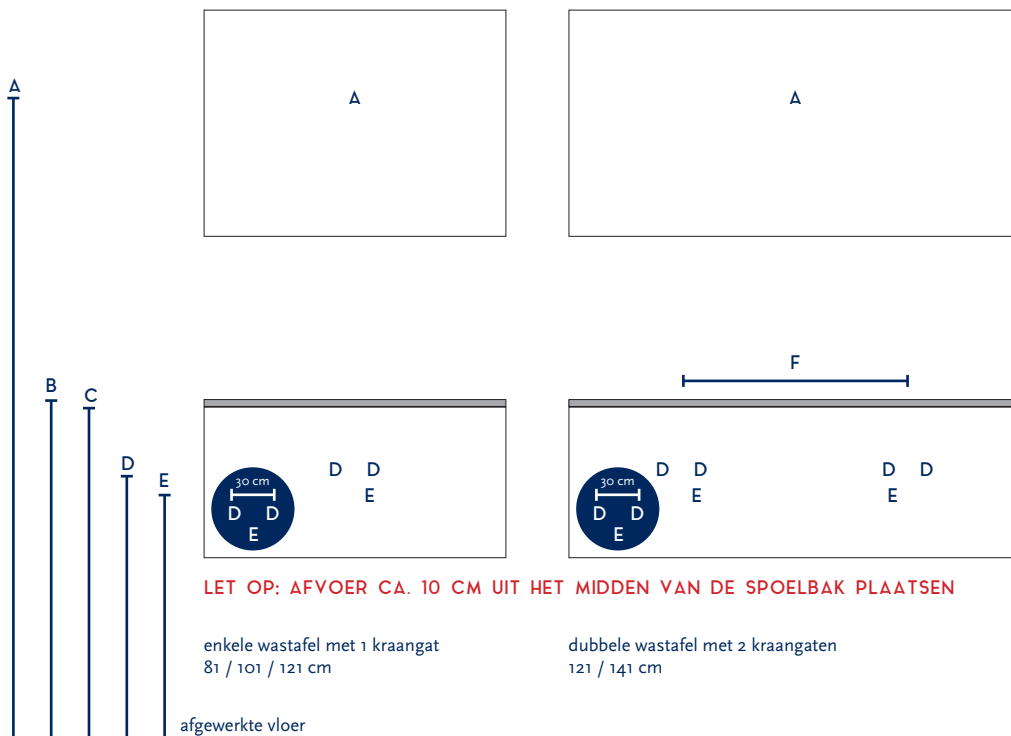

| | |
|-----------|--------|
| SERIE(S): | MATRIX |
| WASTAFEL: | FALL |

| | |
|--|-------------------------|
| Materiaal wastafel: | Kunststeen |
| Breedte wastafel: | 81 / 101 / 121 / 141 cm |
| Diepte wastafel: | 45,5 cm |
| Hoogte rand: | 2,5 cm |
| Beschikbare kleuren: | Zwart mat |
| Muurbevestiging mogelijk: (bevestigingsset wordt meegeleverd) | Nee |
| Leverbaar zonder kraangat: | Nee |
| Garantie: | 2 jaar |

De wastafel dient vóór verwerking gecontroleerd te worden!

| | | | |
|---|---|--------------------------------------|--------------------------------------|
| A | Aansluiting 220 V (indien spiegel mét verlichting): | 170 cm | |
| B | Bovenkant wastafel: | 90 cm | |
| C | Bovenkant wastafelkast: | 87,5 cm | |
| D | Aanvoer warm en koud water: | 70 cm | |
| E | Afvoer: | 65 cm | |
| F | Afstand (h-o-h) tussen 2 kraangaten / afvoeren: | 60 cm bij 121 cm - dubbele bak | 72 cm bij 141 cm - dubbele bak |