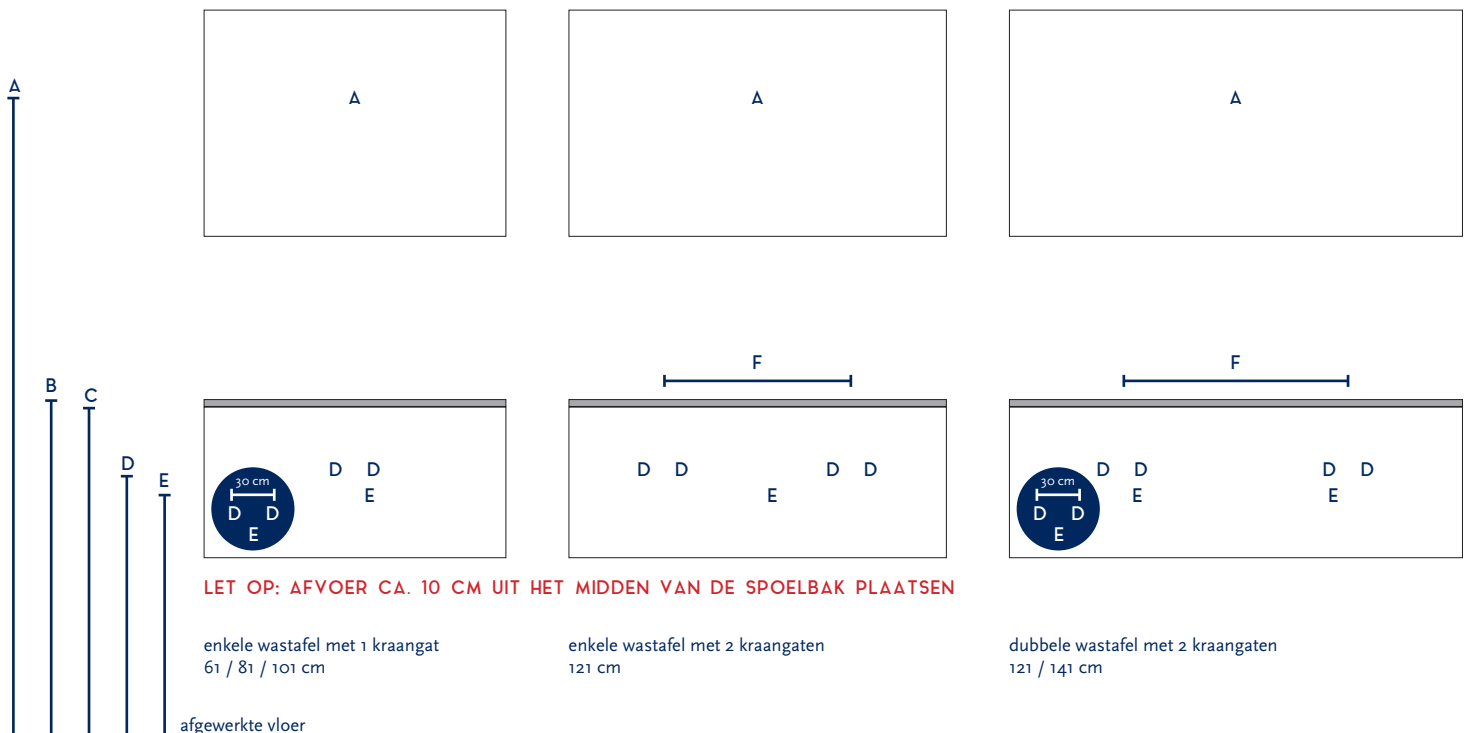

SERIE(S):	MATRIX
WASTAFEL:	GALA

Materiaal wastafel:	Keramiek
Breedte wastafel:	61 / 81 / 101 / 121 / 141 cm
Diepte wastafel:	46 cm
Hoogte rand:	2 cm
Beschikbare kleuren:	Wit glans
Muurbevestiging mogelijk: (bevestigingsset wordt meegeleverd)	Ja
Leverbaar zonder kraangat:	Nee
Garantie:	2 jaar
De wastafel dient vóór verwerking gecontroleerd te worden!	

A	Aansluiting 220 V (indien spiegel mét verlichting):	170 cm		
B	Bovenkant wastafel:	90 cm		
C	Bovenkant wastafelkast:	88 cm		
D	Aanvoer warm en koud water:	70 cm		
E	Afvoer:	65 cm		
F	Afstand (h-o-h) tussen 2 kraangaten / afvoeren:	54 cm bij 121 cm - enkele bak	58 cm bij 121 cm - dubbele bak	63 cm bij wastafel 141 cm