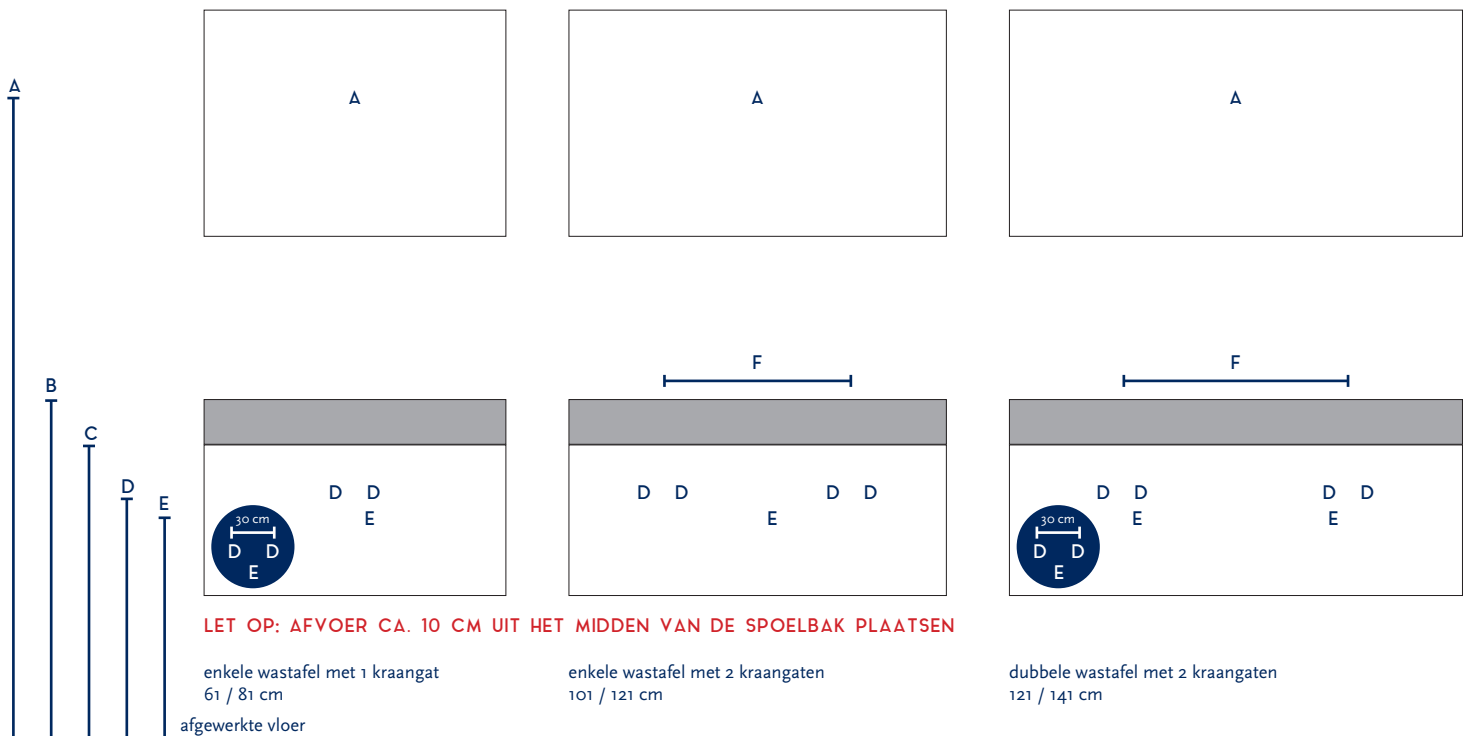

SERIE(S):	MATRIX
WASTAFEL:	KUBE

Materiaal wastafel:	Keramiek
Breedte wastafel:	61 / 81 / 101 / 121 / 141 cm
Diepte wastafel:	46 cm
Hoogte rand:	12 cm
Beschikbare kleuren:	Wit glans
Muurbevestiging mogelijk: (bevestigingsset wordt meegeleverd)	Ja
Leverbaar zonder kraangat:	Ja
Garantie:	2 jaar
De wastafel dient vóór verwerking gecontroleerd te worden!	

A	Aansluiting 220 V (indien spiegel mét verlichting):	170 cm			
B	Bovenkant wastafel:	90 cm			
C	Bovenkant wastafelkast:	78 cm			
D	Aanvoer warm en koud water:	64 cm			
E	Afvoer:	59 cm			
F	Afstand (h-o-h) tussen 2 kraangaten / 2 afvoeren:	56 cm bij wastafel 101 cm 2krgr	60 cm bij 121 cm - enkele bak	60 cm bij 121 cm - dubbele bak	72 cm bij 141 cm - dubbele bak