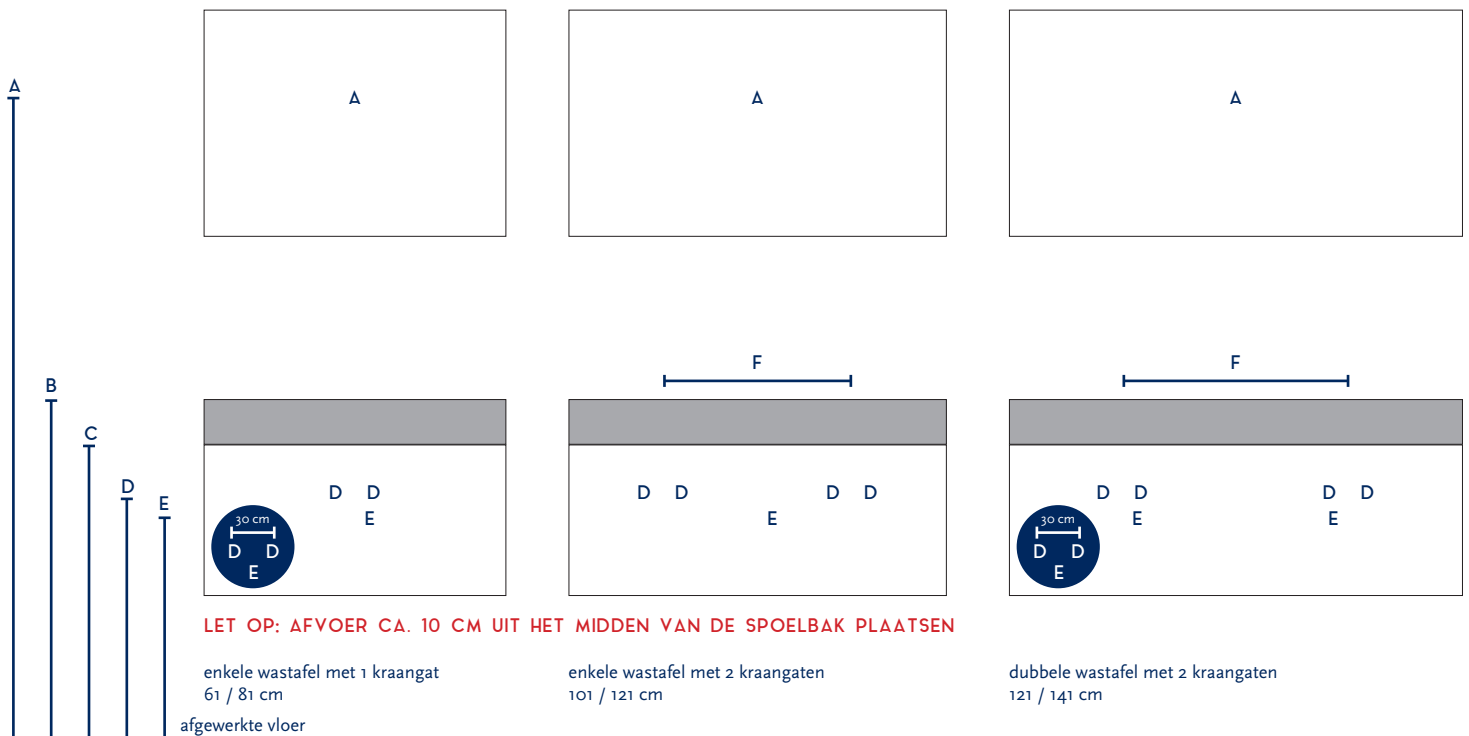

SERIE(S):	MATRIX
WASTAFEL:	KUBE

Materiaal wastafel:	Keramiek
Breedte wastafel:	61 / 81 / 101 / 121 / 141 cm
Diepte wastafel:	46 cm
Hoogte rand:	12 cm
Beschikbare kleuren:	Wit glans
Muurbevestiging mogelijk: (bevestigingsset wordt meegeleverd)	Ja
Leverbaar zonder kraangat:	Ja
Garantie:	2 jaar
De wastafel dient vóór verwerking gecontroleerd te worden!	

A	Aansluiting 220 V (indien spiegel mét verlichting):	170 cm
B	Bovenkant wastafel:	90 cm
C	Bovenkant wastafelkast:	78 cm
D	Aanvoer warm en koud water:	64 cm
E	Afvoer:	59 cm
F	Afstand (h-o-h) tussen 2 kraangaten / 2 afvoeren:	56 cm bij wastafel 101 cm 2kr

60 cm	60 cm	72 cm
bij 121 cm - enkele bak	bij 121 cm - dubbele bak	bij 141 cm - dubbele bak

Wanneer u werkt met **muurkranen** (wastafel zonder kraangaten) kunt u op de technische tekening van de wastafel (bovenaanzichten) de exacte positie zien van het kraangat en de afvoer. De maten op deze tekening zijn leidend.