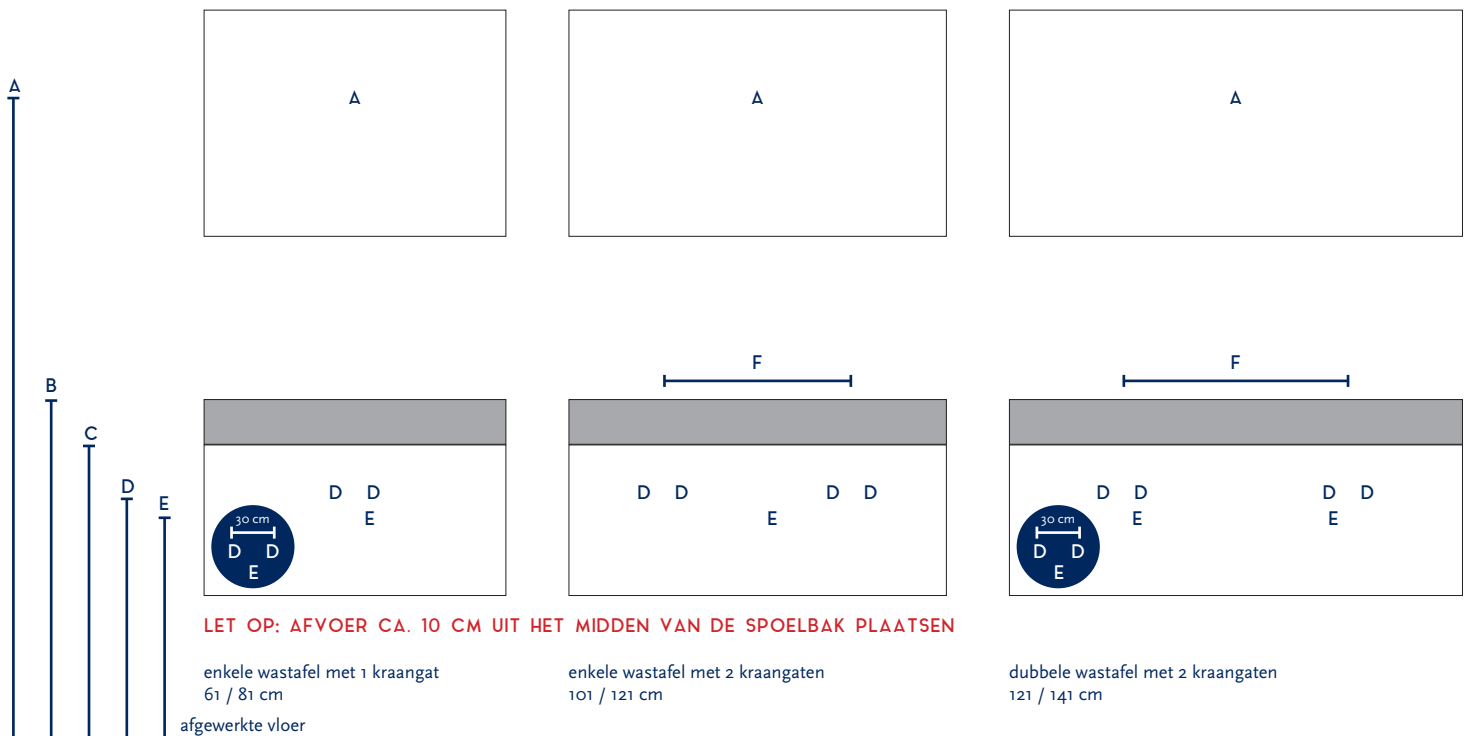

SERIE(S):	MATRIX
WASTAFEL:	KUBE

Materiaal wastafel:	Keramiek
Breedte wastafel:	61 / 81 / 101 / 121 / 141 cm
Diepte wastafel:	46 cm
Hoogte rand:	12 cm
Beschikbare kleuren:	Wit glans, calacatta, grey stone en ceppo di grè (141 cm alleen in wit glans)
Muurbevestiging mogelijk: (bevestigingsset wordt meegeleverd)	Ja
Leverbaar zonder kraangat:	Nee (alleen wastafel 141 cm wel)
Garantie:	2 jaar
De wastafel dient vóór verwerking gecontroleerd te worden!	

A	Aansluiting 220 V (indien spiegel mét verlichting):	170 cm
B	Bovenkant wastafel:	90 cm
C	Bovenkant wastafelkast:	78 cm
D	Aanvoer warm en koud water:	64 cm
E	Afvoer:	59 cm
F	Afstand (h-o-h) tussen 2 kraangaten / 2 afvoeren:	56 cm bij wastafel 101 cm 2kr
		60 cm bij 121 cm - enkele bak
		60 cm bij 121 cm - dubbele bak
		72 cm bij 141 cm - dubbele bak