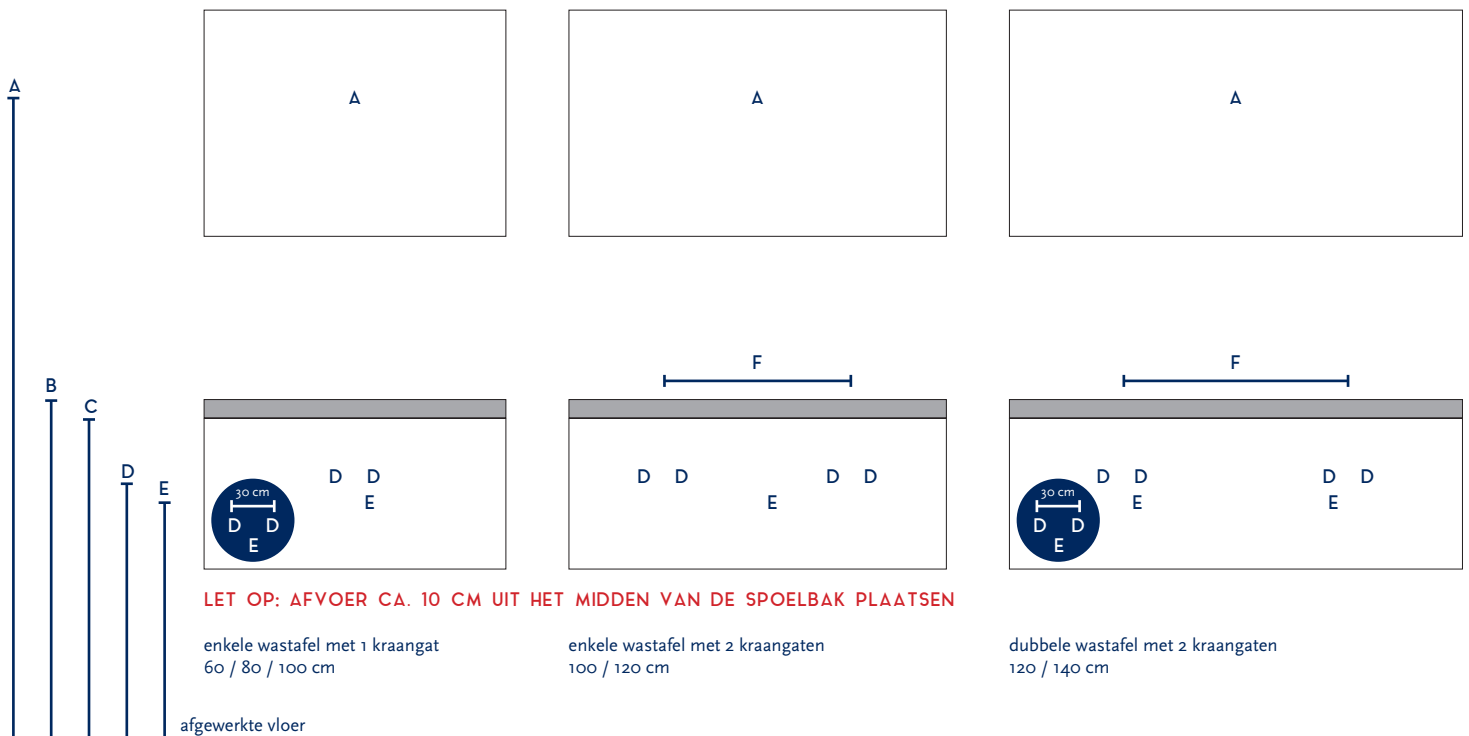

SERIE(S):	MATRIX
WASTAFEL:	QUADRA

Materiaal wastafel:	Kunststeen
Breedte wastafel:	60 / 80 / 100 / 120 / 140 cm
Diepte wastafel:	46 cm
Hoogte rand:	5 cm
Beschikbare kleuren:	Wit glans
Muurbevestiging mogelijk: (bevestigingsset wordt meegeleverd)	Nee
Leverbaar zonder kraangat:	Nee
Garantie:	2 jaar
De wastafel dient vóór verwerking gecontroleerd te worden!	

A	Aansluiting 220 V (indien spiegel mét verlichting):	170 cm			
B	Bovenkant wastafel:	90 cm			
C	Bovenkant wastafelkast:	85 cm			
D	Aanvoer warm en koud water:	68 cm			
E	Afvoer:	63 cm			
F	Afstand (h-o-h) tussen 2 kraangaten / 2 afvoeren:	52,4 cm bij wastafel 100 cm 2krsg	60 cm bij 120 cm - enkele bak	60 cm bij 120 cm - dubbele bak	70 cm bij wastafel 140 cm