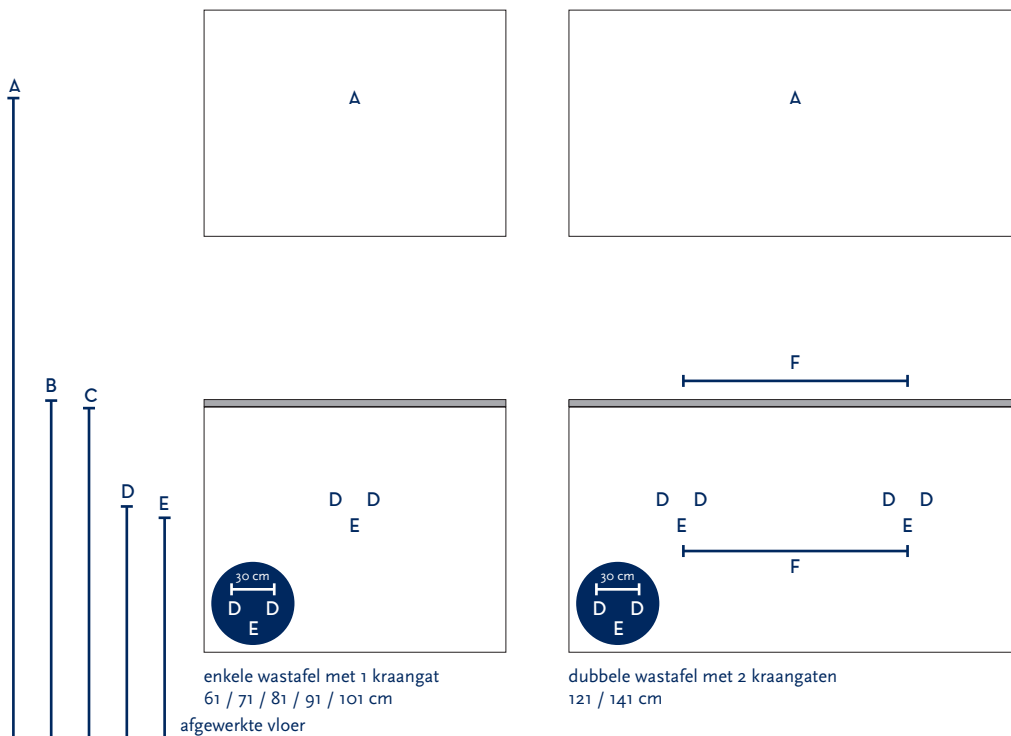

SERIE(S):	INFINITY SMART / INFINITY XXL
WASTAFEL:	COVER

Materiaal wastafel:	Keramiek
Breedte wastafel:	61 / 71 / 81 / 91 / 101 / 121 / 141 cm
Diepte wastafel:	46 cm
Hoogte rand:	1,8 cm
Beschikbare kleuren:	Wit glans
Muurbevestiging mogelijk: (bevestigingsset wordt meegeleverd)	Nee
Leverbaar zonder kraangat:	Nee
Garantie:	2 jaar
De wastafel dient vóór verwerking gecontroleerd te worden!	

A	Aansluiting 220 V (indien spiegel mét verlichting):	170 cm	
B	Bovenkant wastafel:	90 cm	
C	Bovenkant wastafelkast:	88 cm	
D	Aanvoer warm en koud water:	62 cm	
E	Afvoer:	59,5 cm	
F	Afstand (h-o-h) tussen 2 kraangaten / afvoeren:	60 cm bij 121 cm - dubbele bak	70 cm bij 141 cm - dubbele bak

Bij de **asymmetrische wastafel** kunt u de hoogtematen voor de aan- en afvoer aanhouden uit de tabel hiernaast.

Wanneer u werkt met een **asymmetrische wastafel óf met muurkranen** (wastafel zonder kraangaten) kunt u op de technische tekening van de wastafel (bovenaanzichten) de exacte positie zien van het kraangat en de afvoer(en). De maten op deze tekening zijn leidend.