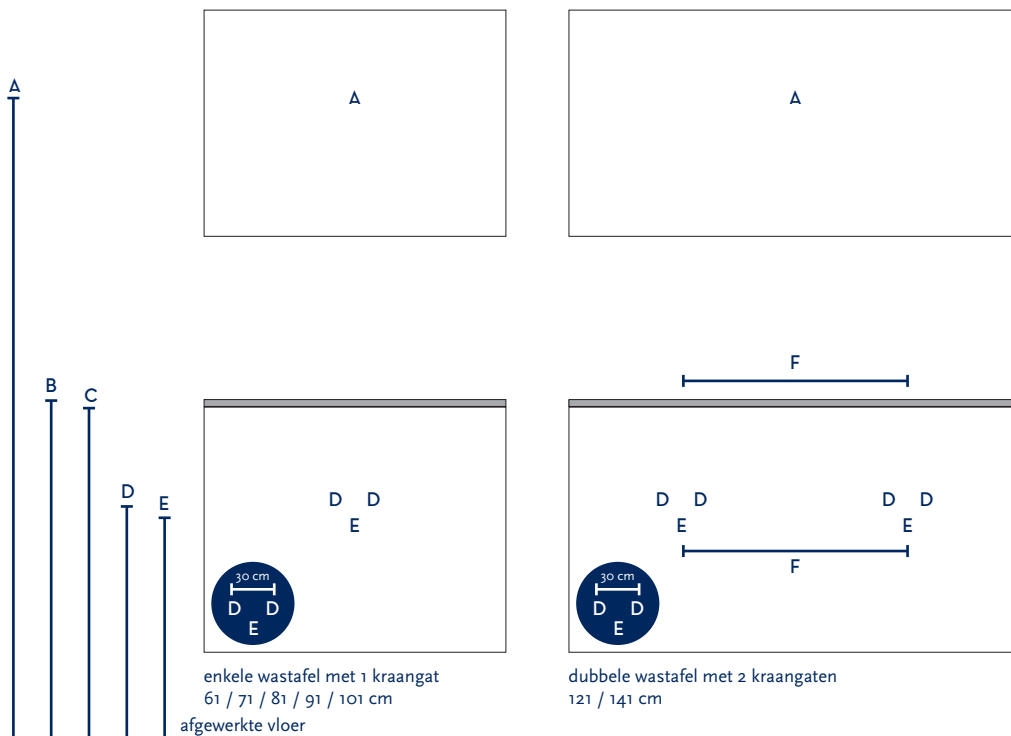

SERIE(S):	INFINITY SMART / INFINITY XXL
WASTAFEL:	COVER

Materiaal wastafel:	Keramiek
Breedte wastafel:	61 / 71 / 81 / 91 / 101 / 121 / 141 cm
Diepte wastafel:	46 cm
Hoogte rand:	1,8 cm
Beschikbare kleuren:	Wit glans
Muurbevestiging mogelijk: (bevestigingsset wordt meegeleverd)	Nee
Leverbaar zonder kraangat:	Nee
Garantie:	2 jaar

De wastafel dient vóór verwerking gecontroleerd te worden!

A	Aansluiting 220 V (indien spiegel mét verlichting):	170 cm	
B	Bovenkant wastafel:	90 cm	
C	Bovenkant wastafelkast:	88 cm	
D	Aanvoer warm en koud water:	62 cm	
E	Afvoer:	59,5 cm	
F	Afstand (h-o-h) tussen 2 kraangaten / afvoeren:	60 cm bij 121 cm - dubbele bak	70 cm bij 141 cm - dubbele bak