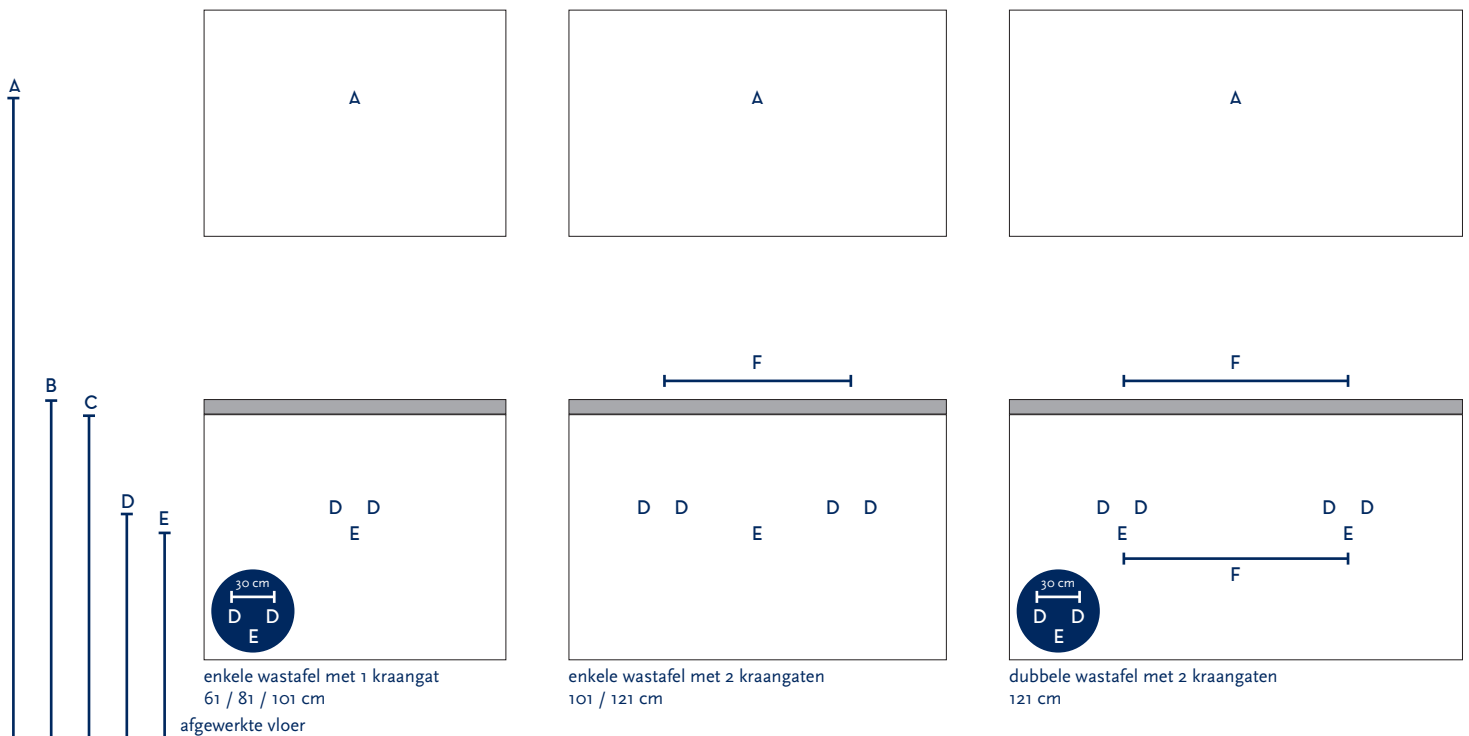

SERIE(S):	INFINITY SMART / INFINITY XXL
WASTAFEL:	DJAZZ

Materiaal wastafel:	Keramiek
Breedte wastafel:	61 / 81 / 101 / 121 cm
Diepte wastafel:	45,5 cm
Hoogte rand:	4 cm
Beschikbare kleuren:	Wit glans en zwart mat
Muurbevestiging mogelijk: (bevestigingsset wordt meegeleverd)	Nee
Leverbaar zonder kraangat:	Ja
Garantie:	2 jaar
De wastafel dient vóór verwerking gecontroleerd te worden!	

A	Aansluiting 220 V (indien spiegel mét verlichting):	170 cm		
B	Bovenkant wastafel:	90 cm		
C	Bovenkant wastafelkast:	86 cm		
D	Aanvoer warm en koud water:	60 cm		
E	Afvoer:	55 cm		
F	Afstand (h-o-h) tussen 2 kraangaten / 2 afvoeren:	50 cm bij wastafel 101 cm 2krgr	60 cm bij 121 cm - enkele bak	60,5 cm bij 121 cm - dubbele bak