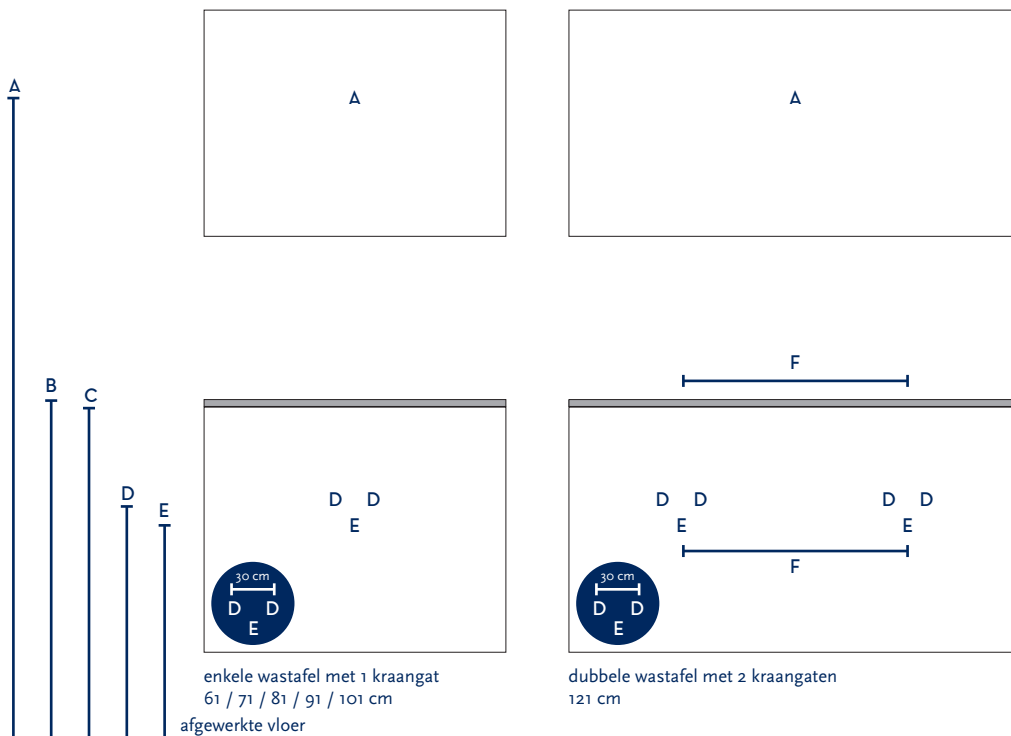

SERIE(S):	INFINITY SMART / INFINITY XXL
WASTAFEL:	ENJOY

Materiaal wastafel:	Keramiek
Breedte wastafel:	61 / 71 / 81 / 91 / 101 / 121 cm
Diepte wastafel:	46 cm
Hoogte rand:	1,8 cm
Beschikbare kleuren:	Wit glans
Muurbevestiging mogelijk: (bevestigingsset wordt meegeleverd)	Nee
Leverbaar zonder kraangat:	Nee
Garantie:	2 jaar
De wastafel dient vóór verwerking gecontroleerd te worden!	

A	Aansluiting 220 V (indien spiegel mét verlichting):	170 cm
B	Bovenkant wastafel:	90 cm
C	Bovenkant wastafelkast:	88 cm
D	Aanvoer warm en koud water:	62 cm
E	Afvoer:	57 cm
F	Afstand (h-o-h) tussen 2 kraangaten / afvoeren:	60 cm bij 121 cm - dubbele bak