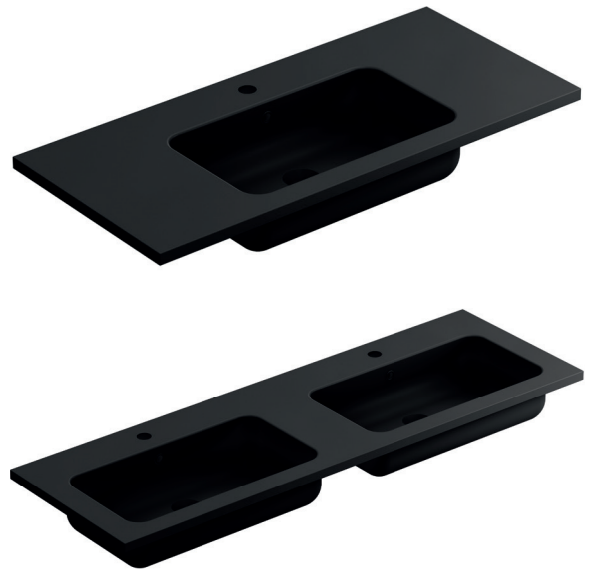

SERIE(S):	INFINITY SMART / INFINITY XXL
WASTAFEL:	FALL

Materiaal wastafel:	Kunststeen
Breedte wastafel:	81 / 101 / 121 / 141 cm
Diepte wastafel:	45,5 cm
Hoogte rand:	2,5 cm
Beschikbare kleuren:	Zwart mat
Muurbevestiging mogelijk: (bevestigingsset wordt meegeleverd)	Nee
Leverbaar zonder kraangat:	Nee
Garantie:	2 jaar

De wastafel dient vóór verwerking gecontroleerd te worden!

A	Aansluiting 220 V (indien spiegel mét verlichting):	170 cm	
B	Bovenkant wastafel:	90 cm	
C	Bovenkant wastafelkast:	87,5 cm	
D	Aanvoer warm en koud water:	61,5 cm	
E	Afvoer:	59 cm	
F	Afstand (h-o-h) tussen 2 kraangaten / afvoeren:	60 cm bij 121 cm - dubbele bak	72 cm bij 141 cm - dubbele bak