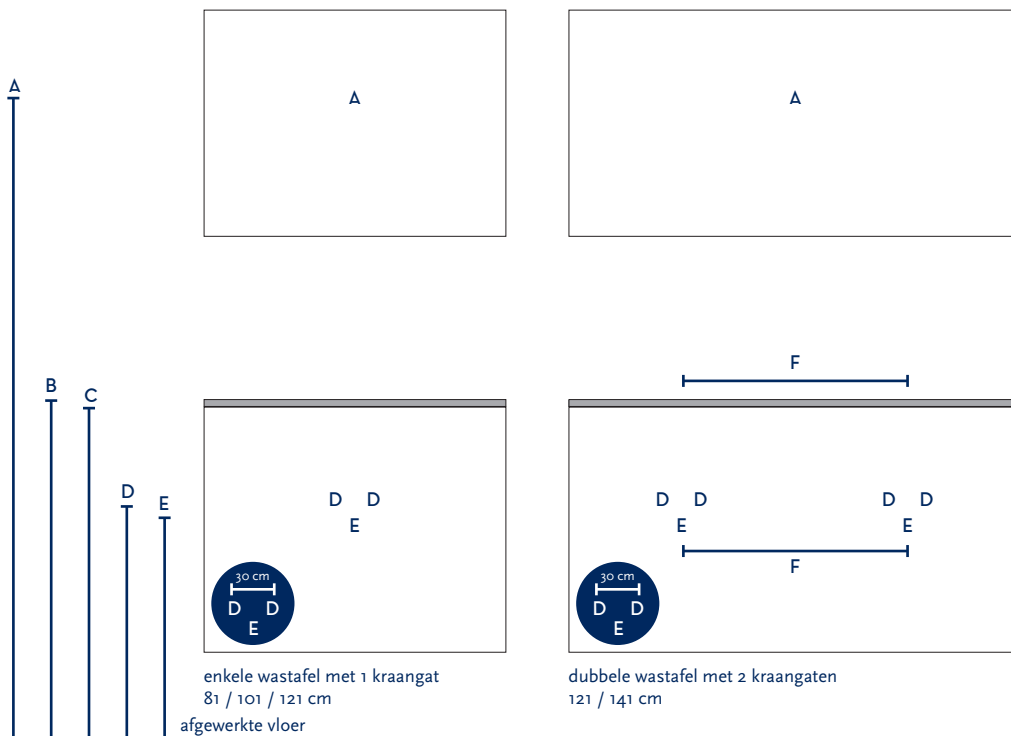

SERIE(S):	INFINITY SMART / INFINITY XXL
WASTAFEL:	FALL

Materiaal wastafel:	Kunststeen
Breedte wastafel:	81 / 101 / 121 / 141 cm
Diepte wastafel:	45,5 cm
Hoogte rand:	2,5 cm
Beschikbare kleuren:	Zwart mat
Muurbevestiging mogelijk: (bevestigingsset wordt meegeleverd)	Nee
Leverbaar zonder kraangat:	Nee
Garantie:	2 jaar

De wastafel dient vóór verwerking gecontroleerd te worden!

A	Aansluiting 220 V (indien spiegel mét verlichting):	170 cm	
B	Bovenkant wastafel:	90 cm	
C	Bovenkant wastafelkast:	87,5 cm	
D	Aanvoer warm en koud water:	61,5 cm	
E	Afvoer:	59 cm	
F	Afstand (h-o-h) tussen 2 kraangaten / afvoeren:	60 cm bij 121 cm - dubbele bak	72 cm bij 141 cm - dubbele bak