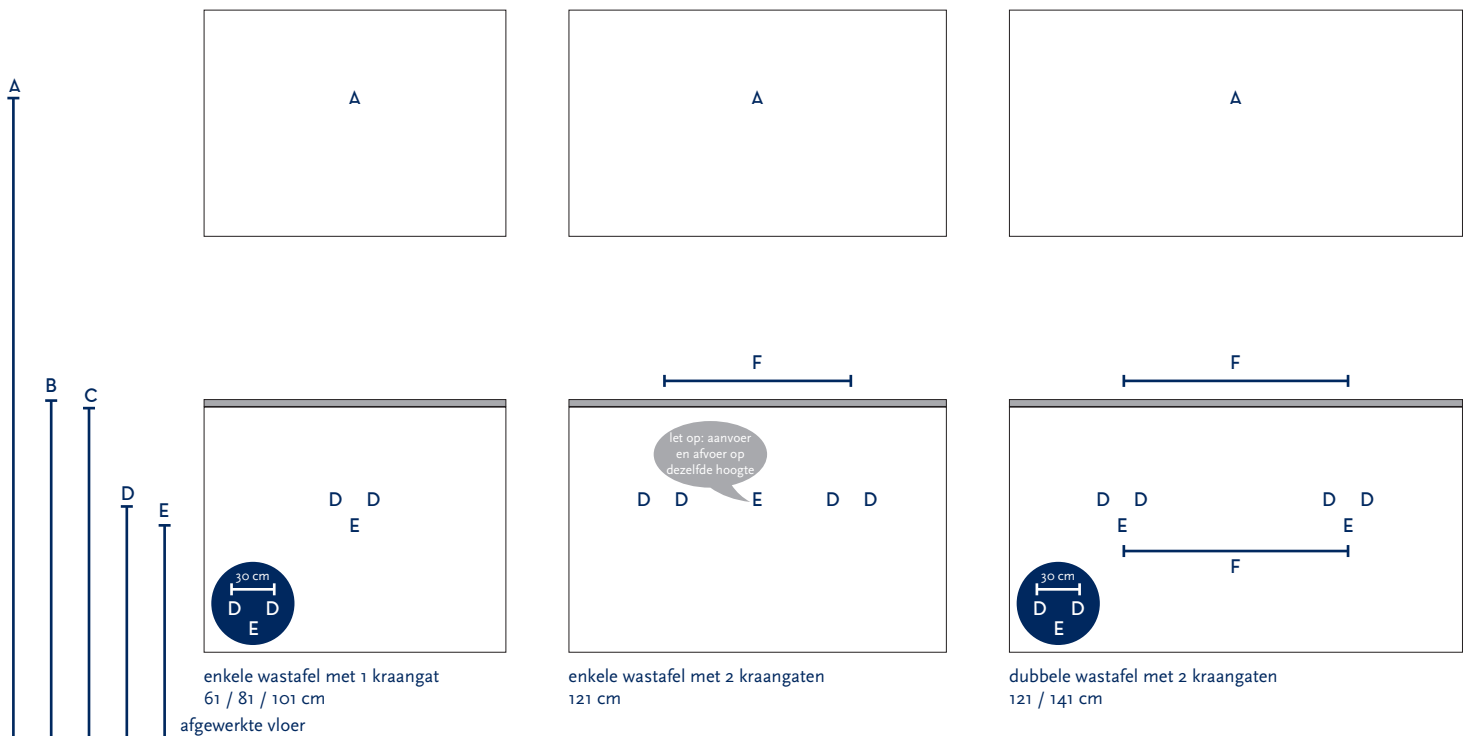

SERIE(S):	INFINITY SMART / INFINITY XXL
WASTAFEL:	GALA

Materiaal wastafel:	Keramiek
Breedte wastafel:	61 / 81 / 101 / 121 / 141 cm
Diepte wastafel:	46 cm
Hoogte rand:	2 cm
Beschikbare kleuren:	Wit glans
Muurbevestiging mogelijk: (bevestigingsset wordt meegeleverd)	Ja
Leverbaar zonder kraangat:	Ja
Garantie:	2 jaar
De wastafel dient vóór verwerking gecontroleerd te worden!	

A	Aansluiting 220 V (indien spiegel mét verlichting):	170 cm		
B	Bovenkant wastafel:	90 cm		
C	Bovenkant wastafelkast:	88 cm		
D	Aanvoer warm en koud water:	62 cm		
E	Afvoer:	57 cm		
F	Afstand (h-o-h) tussen 2 kraangaten / afvoeren:	54 cm bij 121 cm - enkele bak	58 cm bij 121 cm - dubbele bak	64 cm bij wastafel 141 cm