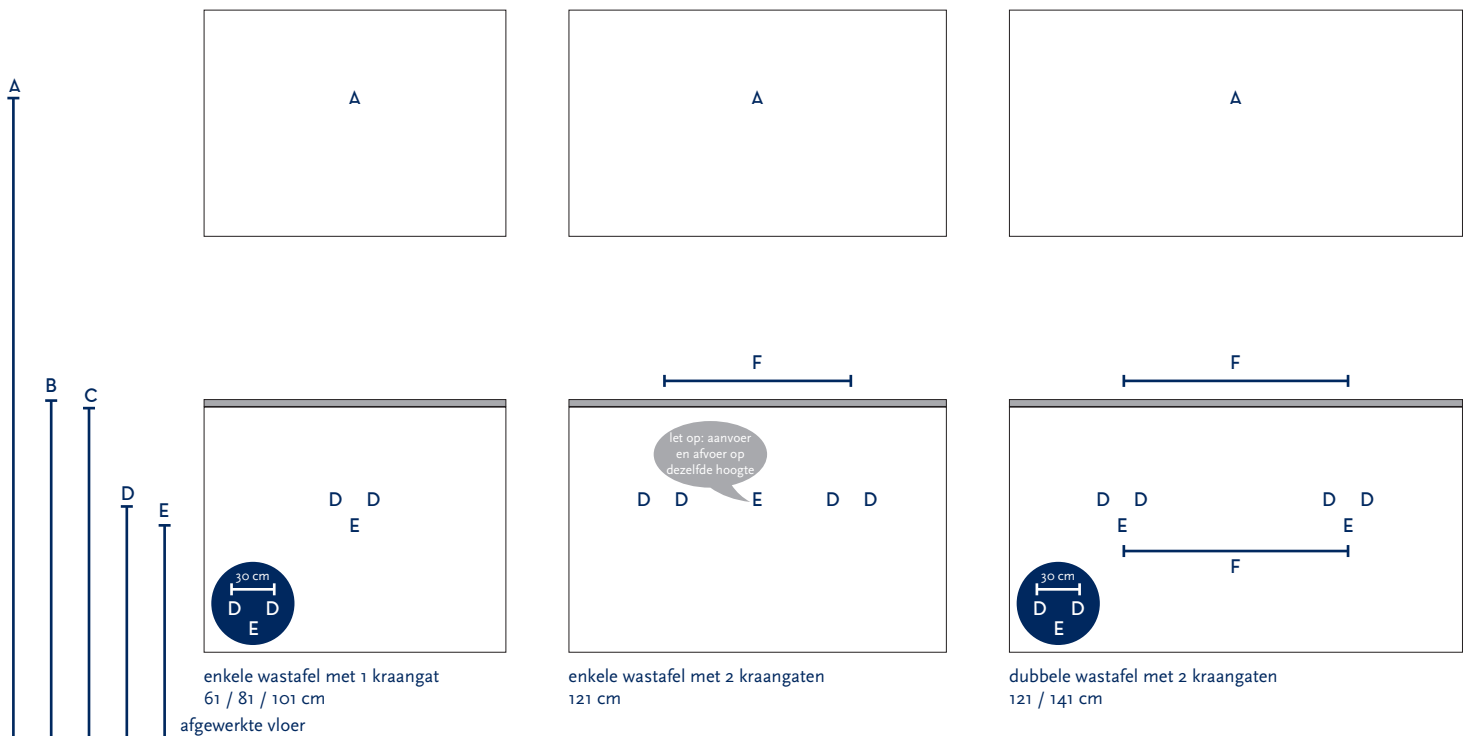

SERIE(S):	INFINITY SMART / INFINITY XXL
WASTAFEL:	GALA

Materiaal wastafel:	Keramiek
Breedte wastafel:	61 / 81 / 101 / 121 / 141 cm
Diepte wastafel:	46 cm
Hoogte rand:	2 cm
Beschikbare kleuren:	Wit glans
Muurbevestiging mogelijk: (bevestigingsset wordt meegeleverd)	Ja
Leverbaar zonder kraangat:	Ja
Garantie:	2 jaar
De wastafel dient vóór verwerking gecontroleerd te worden!	

A	Aansluiting 220 V (indien spiegel mét verlichting):	170 cm		
B	Bovenkant wastafel:	90 cm		
C	Bovenkant wastafelkast:	88 cm		
D	Aanvoer warm en koud water:	62 cm		
E	Afvoer:	57 cm		
F	Afstand (h-o-h) tussen 2 kraangaten / afvoeren:	54 cm bij 121 cm - enkele bak	58 cm bij 121 cm - dubbele bak	63 cm bij wastafel 141 cm