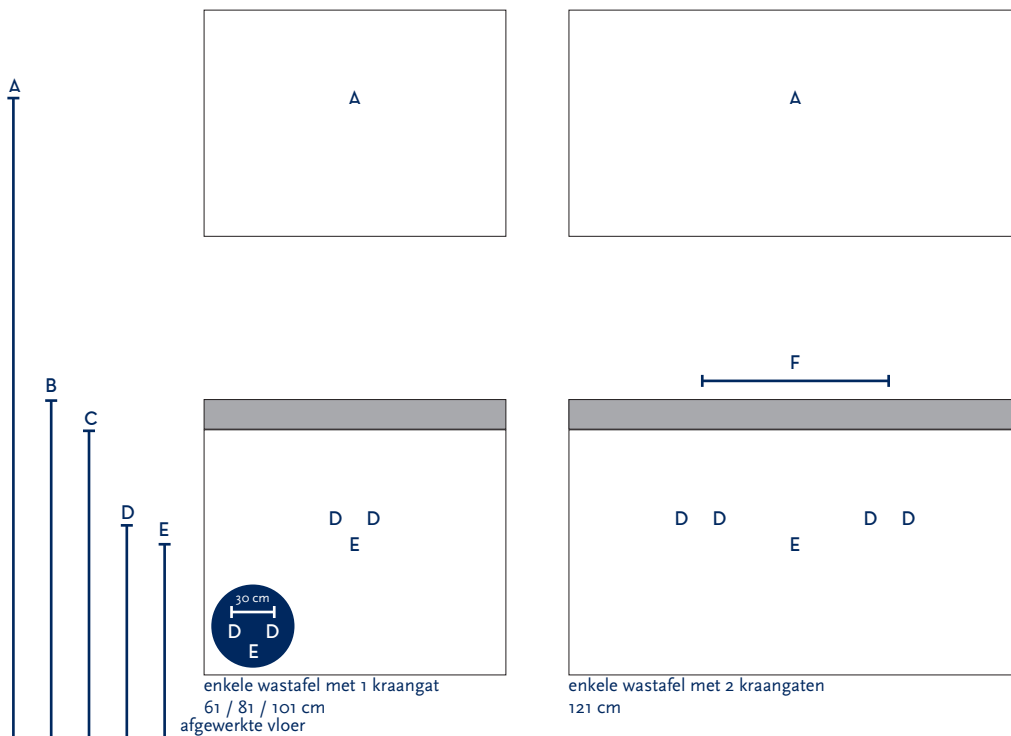

SERIE(S):	INFINITY SMART / INFINITY XXL
WASTAFEL:	JUST

Materiaal wastafel:	Keramiek
Breedte wastafel:	61 / 81 / 101 / 121 cm
Diepte wastafel:	46 cm
Hoogte rand:	7,5 cm
Beschikbare kleuren:	Wit glans
Muurbevestiging mogelijk: (bevestigingsset wordt meegeleverd)	Nee
Leverbaar zonder kraangat:	Ja
Garantie:	2 jaar
De wastafel dient vóór verwerking gecontroleerd te worden!	

A	Aansluiting 220 V (indien spiegel mét verlichting):	170 cm
B	Bovenkant wastafel:	90 cm
C	Bovenkant wastafelkast:	82,5 cm
D	Aanvoer warm en koud water:	57 cm
E	Afvoer:	52 cm
F	Afstand (h-o-h) tussen 2 kraangaten / 2 afvoeren:	60 cm bij wastafel 121 cm

Bij de **asymmetrische wastafel** kunt u de hoogtematen voor de aan- en afvoer aanhouden uit de tabel hiernaast.

Wanneer u werkt met een **asymmetrische wastafel** kunt u op de technische tekening van de wastafel (bovenaanzichten) de exacte positie zien van het kraangat en de afvoer. De maten op deze tekening zijn leidend.