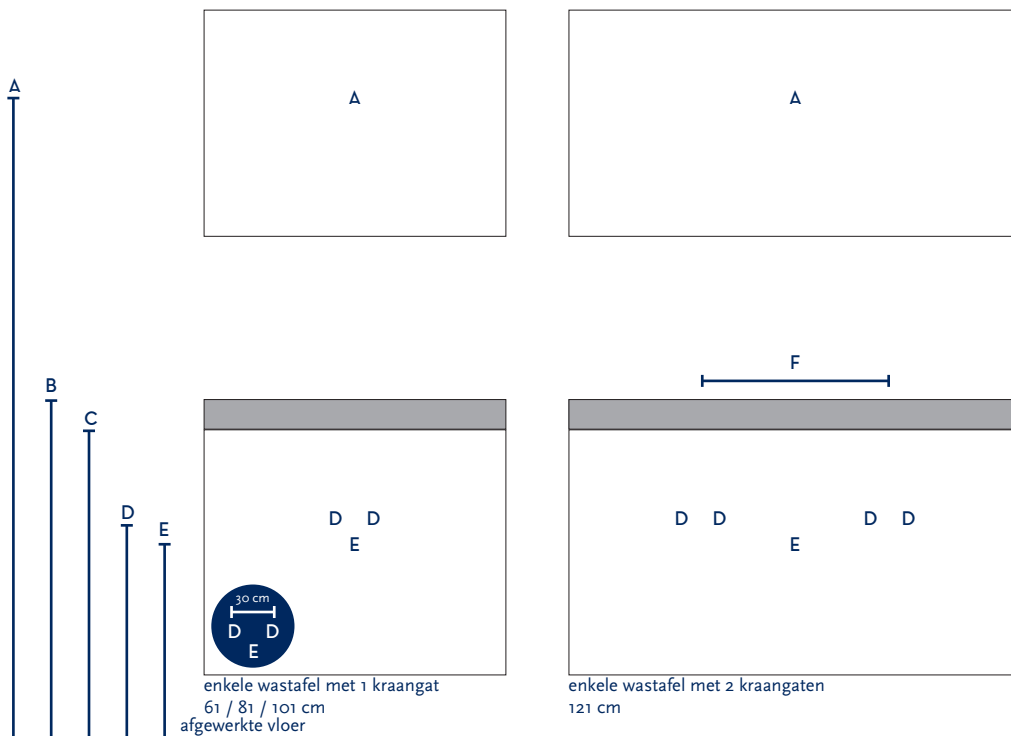

SERIE(S):	INFINITY SMART / INFINITY XXL
WASTAFEL:	JUST

Materiaal wastafel:	Keramiek
Breedte wastafel:	61 / 81 / 101 / 121 cm
Diepte wastafel:	46 cm
Hoogte rand:	7,5 cm
Beschikbare kleuren:	Wit glans
Muurbevestiging mogelijk: (bevestigingsset wordt meegeleverd)	Nee
Leverbaar zonder kraangat:	Ja
Garantie:	2 jaar
De wastafel dient vóór verwerking gecontroleerd te worden!	

A	Aansluiting 220 V (indien spiegel mét verlichting):	170 cm
B	Bovenkant wastafel:	90 cm
C	Bovenkant wastafelkast:	82,5 cm
D	Aanvoer warm en koud water:	57 cm
E	Afvoer:	52 cm
F	Afstand (h-o-h) tussen 2 kraangaten / 2 afvoeren:	60 cm bij wastafel 121 cm

Bij de **asymmetrische wastafel** kunt u de hoogtematen voor de aan- en afvoer aanhouden uit de tabel hiernaast.

Wanneer u werkt met een **asymmetrische wastafel óf met muurkranen** (wastafel zonder kraangaten) kunt u op de technische tekening van de wastafel (bovenaanzichten) de exacte positie zien van het kraangat en de afvoer. De maten op deze tekening zijn leidend.