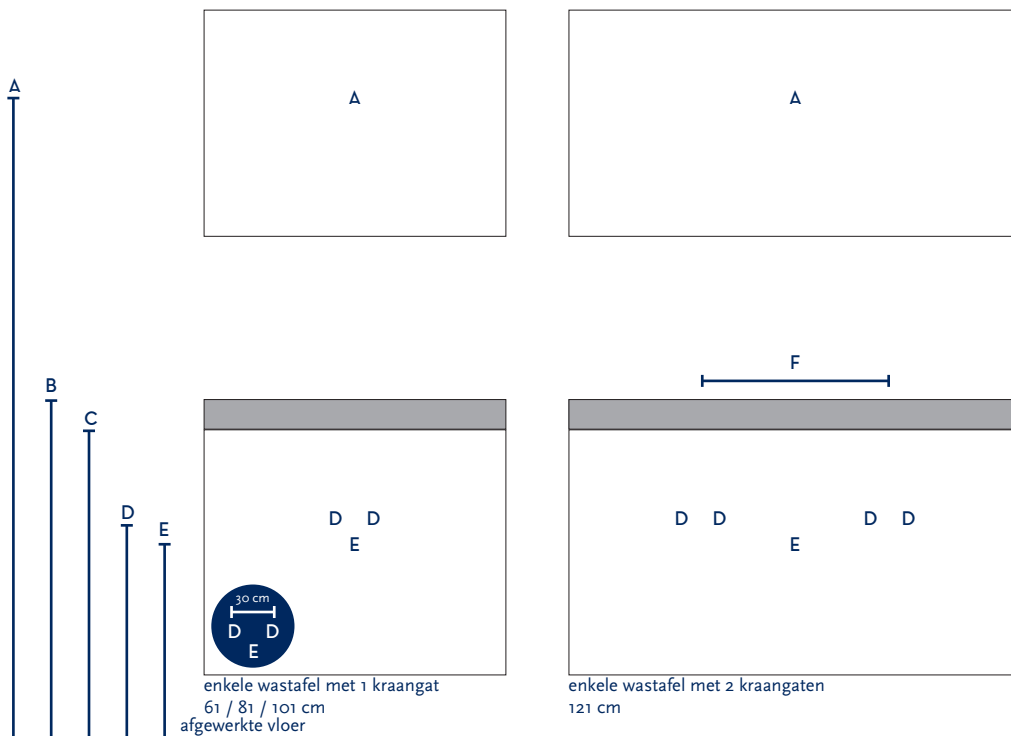

SERIE(S):	INFINITY SMART / INFINITY XXL
WASTAFEL:	JUST

Materiaal wastafel:	Keramiek
Breedte wastafel:	61 / 81 / 101 / 121 cm
Diepte wastafel:	46 cm
Hoogte rand:	7,5 cm
Beschikbare kleuren:	Wit glans
Muurbevestiging mogelijk: (bevestigingsset wordt meegeleverd)	Nee
Leverbaar zonder kraangat:	Nee
Garantie:	2 jaar
De wastafel dient vóór verwerking gecontroleerd te worden!	

A	Aansluiting 220 V (indien spiegel mét verlichting):	170 cm
B	Bovenkant wastafel:	90 cm
C	Bovenkant wastafelkast:	82,5 cm
D	Aanvoer warm en koud water:	57 cm
E	Afvoer:	52 cm
F	Afstand (h-o-h) tussen 2 kraangaten / 2 afvoeren:	60 cm bij wastafel 121 cm

Bij de **asymmetrische wastafel** kunt u de hoogtematen voor de aan- en afvoer aanhouden uit de tabel hiernaast.

Wanneer u werkt met een **asymmetrische wastafel** kunt u op de technische tekening van de wastafel (bovenaanzichten) de exacte positie zien van het kraangat en de afvoer. De maten op deze tekening zijn leidend.