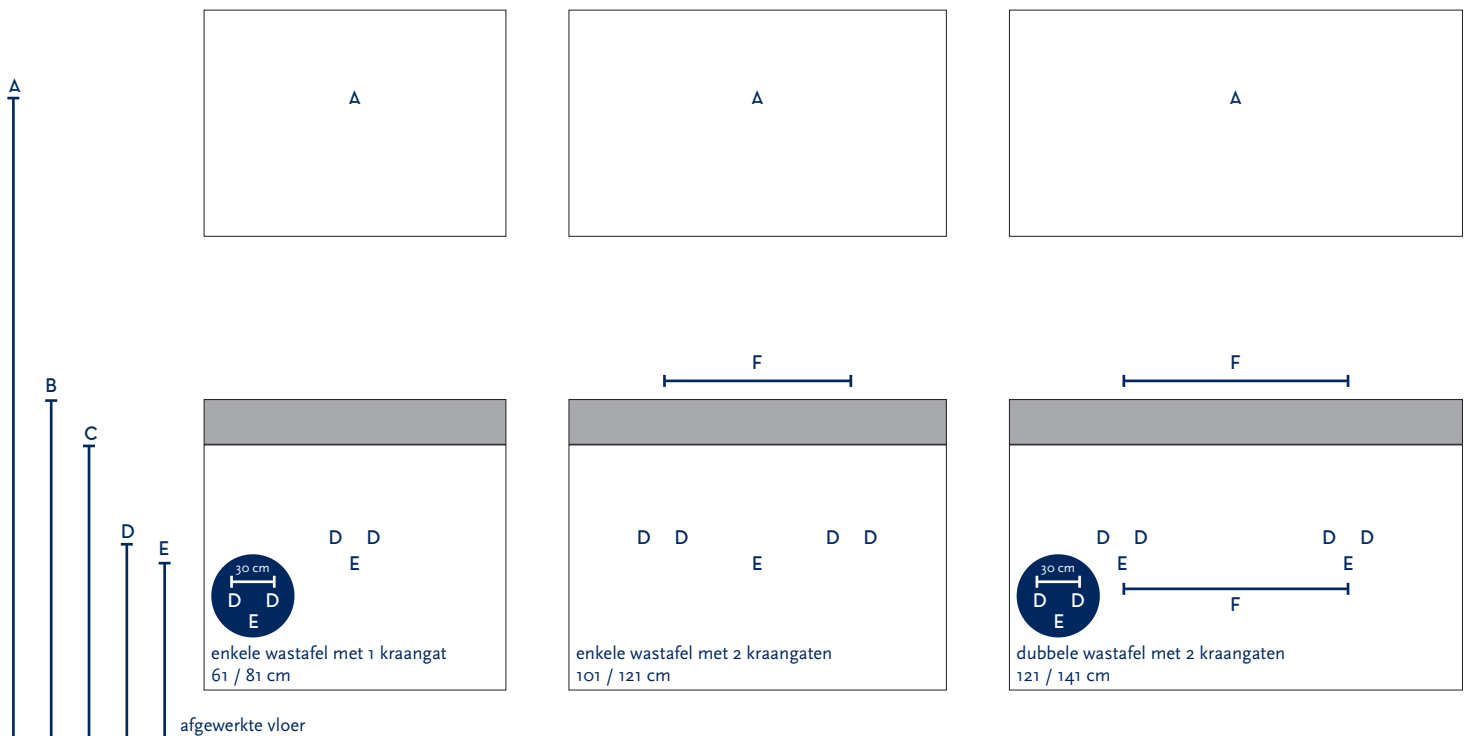

SERIE(S):	INFINITY SMART / INFINITY XXL
WASTAFEL:	KUBE

Materiaal wastafel:	Keramiek
Breedte wastafel:	61 / 81 / 101 / 121 / 141 cm
Diepte wastafel:	46 cm
Hoogte rand:	12 cm
Beschikbare kleuren:	Wit glans
Muurbevestiging mogelijk: (bevestigingsset wordt meegeleverd)	Ja
Leverbaar zonder kraangat:	Ja
Garantie:	2 jaar
De wastafel dient vóór verwerking gecontroleerd te worden!	

A	Aansluiting 220 V (indien spiegel mét verlichting):	170 cm			
B	Bovenkant wastafel:	90 cm			
C	Bovenkant wastafelkast:	78 cm			
D	Aanvoer warm en koud water:	52 cm			
E	Afvoer:	47 cm			
F	Afstand (h-o-h) tussen 2 kraangaten / 2 afvoeren:	56 cm bij wastafel 101 cm 2krgr	60 cm bij 121 cm - enkele bak	60 cm bij 121 cm - dubbele bak	72 cm bij 141 cm - dubbele bak