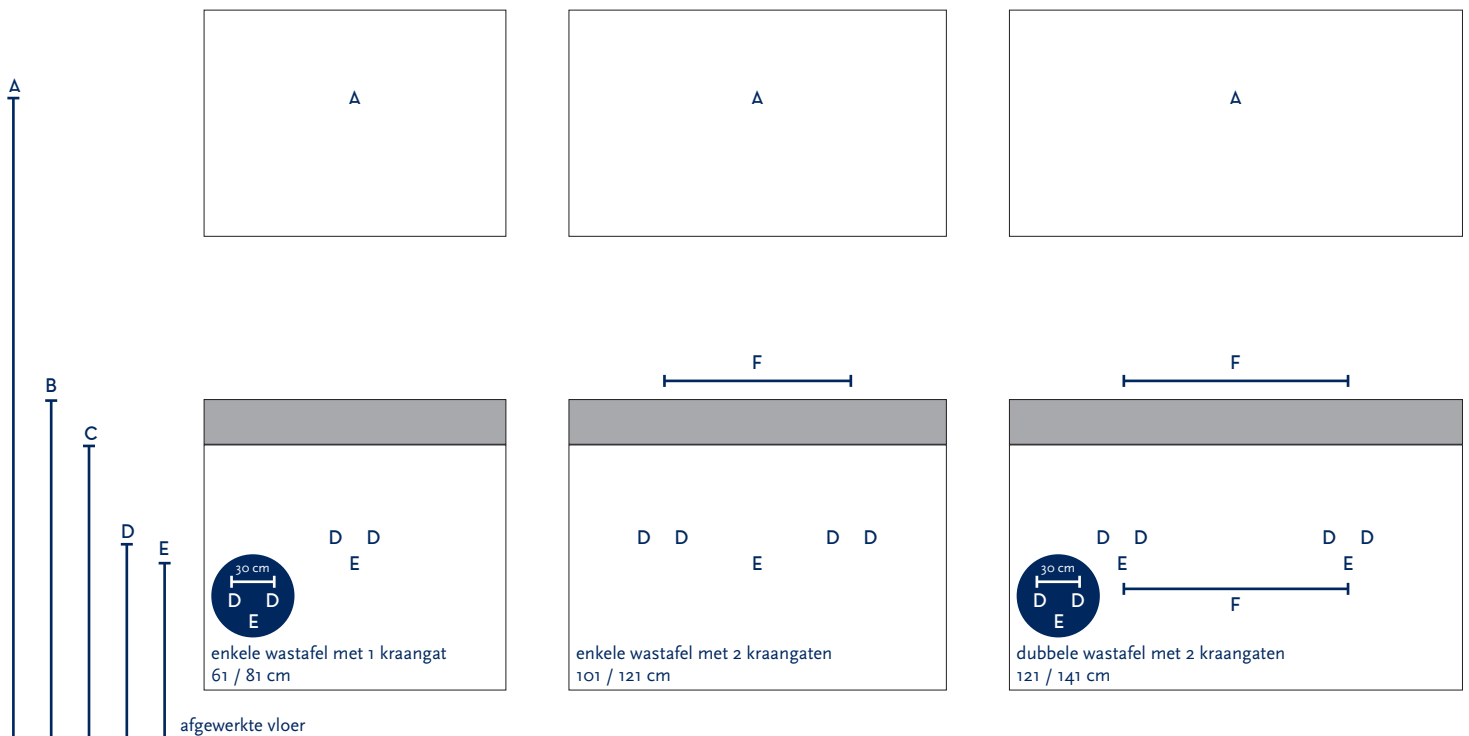

SERIE(S):	INFINITY SMART / INFINITY XXL
WASTAFEL:	KUBE

Materiaal wastafel:	Keramiek
Breedte wastafel:	61 / 81 / 101 / 121 / 141 cm
Diepte wastafel:	46 cm
Hoogte rand:	12 cm
Beschikbare kleuren:	Wit glans
Muurbevestiging mogelijk: (bevestigingsset wordt meegeleverd)	Ja
Leverbaar zonder kraangat:	Ja
Garantie:	2 jaar
De wastafel dient vóór verwerking gecontroleerd te worden!	

A	Aansluiting 220 V (indien spiegel mét verlichting):	170 cm
B	Bovenkant wastafel:	90 cm
C	Bovenkant wastafelkast:	78 cm
D	Aanvoer warm en koud water:	52 cm
E	Afvoer:	47 cm
F	Afstand (h-o-h) tussen 2 kraangaten / 2 afvoeren:	56 cm bij wastafel 101 cm 2krgr
		60 cm bij 121 cm - enkele bak
		60 cm bij 121 cm - dubbele bak
		72 cm bij 141 cm - dubbele bak

Wanneer u werkt met **muurkranen** (wastafel zonder kraangaten) kunt u op de technische tekening van de wastafel (bovenaanzichten) de exacte positie zien van het kraangat en de afvoer. De maten op deze tekening zijn leidend.