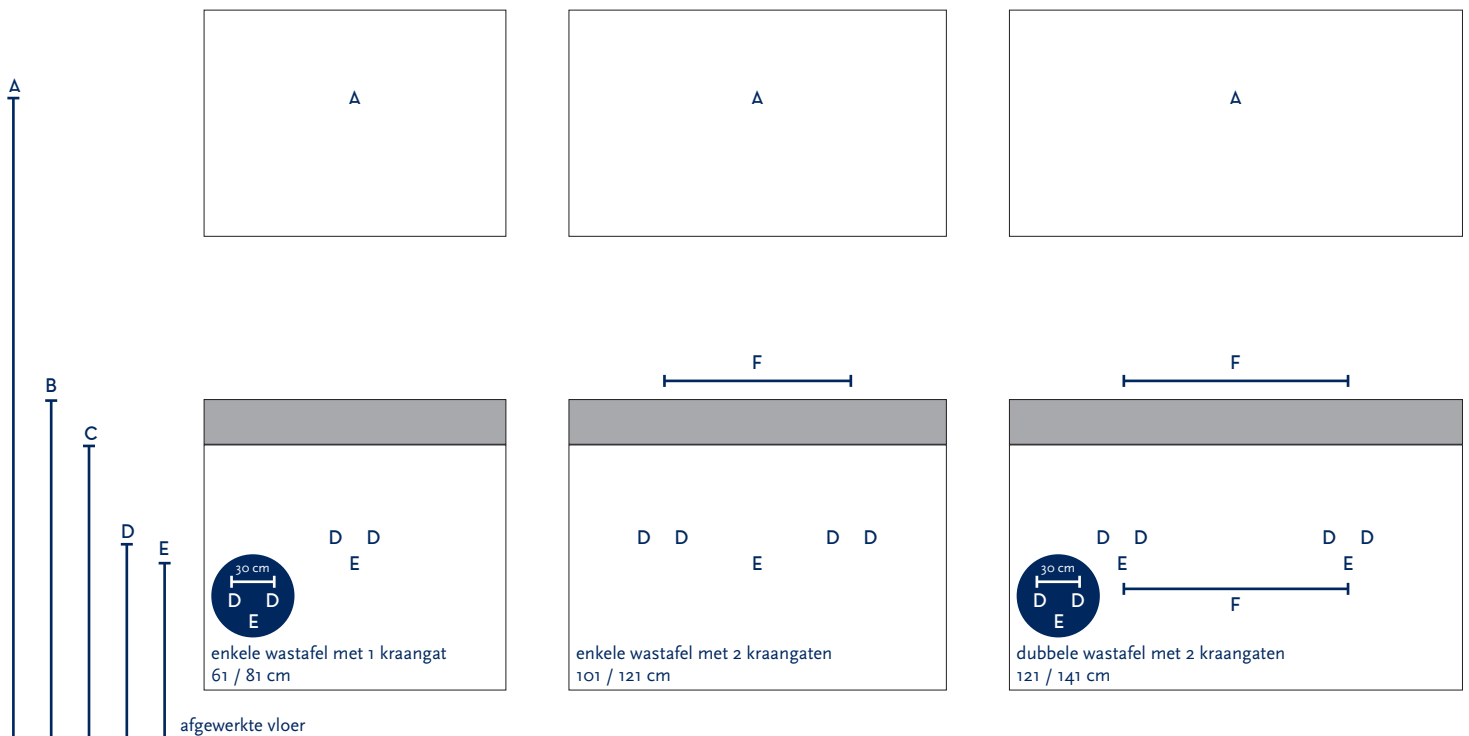

SERIE(S):	INFINITY SMART / INFINITY XXL
WASTAFEL:	KUBE

Materiaal wastafel:	Keramiek
Breedte wastafel:	61 / 81 / 101 / 121 / 141 cm
Diepte wastafel:	46 cm
Hoogte rand:	12 cm
Beschikbare kleuren:	Wit glans, calacatta, grey stone en ceppe di grè (141 cm alleen in wit glans)
Muurbevestiging mogelijk: (bevestigingsset wordt meegeleverd)	Ja
Leverbaar zonder kraangat:	Nee (alleen wastafel 141 cm wel)
Garantie:	2 jaar
De wastafel dient vóór verwerking gecontroleerd te worden!	

A	Aansluiting 220 V (indien spiegel mét verlichting):	170 cm			
B	Bovenkant wastafel:	90 cm			
C	Bovenkant wastafelkast:	78 cm			
D	Aanvoer warm en koud water:	52 cm			
E	Afvoer:	47 cm			
F	Afstand (h-o-h) tussen 2 kraangaten / 2 afvoeren:	56 cm bij wastafel 101 cm 2kr	60 cm bij 121 cm - enkele bak	60 cm bij 121 cm - dubbele bak	72 cm bij 141 cm - dubbele bak