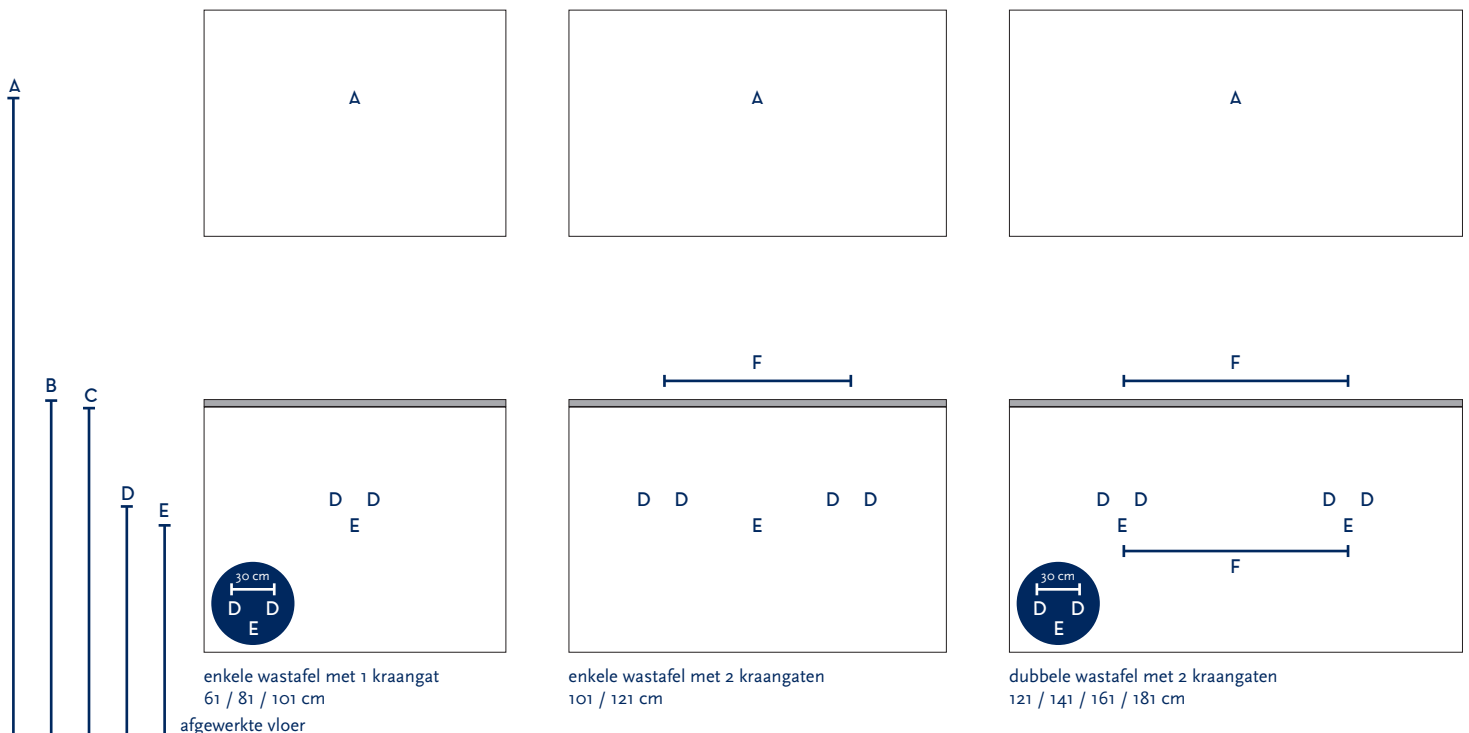

SERIE(S):	INFINITY SMART / INFINITY XXL
WASTAFEL:	LEVANTE

Materiaal wastafel:	Compact stone
Breedte wastafel:	61 / 81 / 91 / 101 / 111 / 121 / 131 / 141 / 161 / 181 cm
Diepte wastafel:	46 cm
Hoogte rand:	2 cm
Beschikbare kleuren:	Wit, zwart, wit marmer en zwart marmer
Muurbevestiging mogelijk: (bevestigingsset wordt meegeleverd)	Nee
Leverbaar zonder kraangat:	Ja
Garantie:	2 jaar
De wastafel dient vóór verwerking gecontroleerd te worden!	

A	Aansluiting 220 V (indien spiegel mét verlichting):	170 cm
B	Bovenkant wastafel:	90 cm
C	Bovenkant wastafelkast:	88 cm
D	Aanvoer warm en koud water:	62 cm
E	Afvoer:	57 cm
F	Afstand (h-o-h) tussen 2 kraangaten / 2 afvoeren:	45 cm bij wastafel 101 cm 2 krg

Bij de **asymmetrische wastafel** kunt u de hoogtematen voor de aan- en afvoer aanhouden uit de tabel hiernaast.

Wanneer u werkt met een **asymmetrische wastafel óf met muurkranen** (wastafel zonder kraangaten) kunt u op de technische tekening van de wastafel (bovenaanzichten) de exacte positie zien van het kraangat en de afvoer(en). De maten op deze tekening zijn leidend.

60 cm	60 cm	70 cm	80 cm	90 cm
bij 121 cm - enkele bak	bij 121 cm - dubbele bak	bij wastafel 141 cm	bij wastafel 161 cm	bij wastafel 181 cm