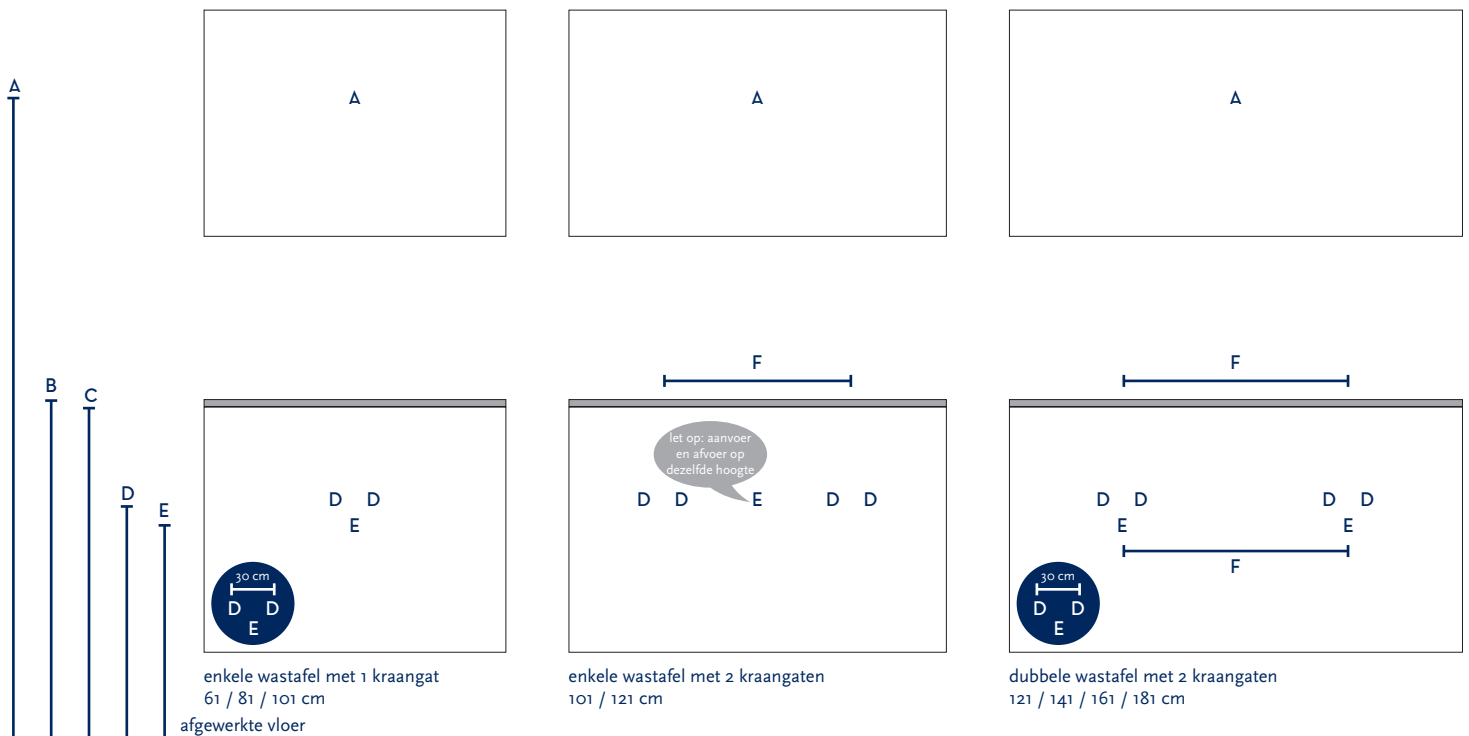

SERIE(S):	INFINITY SMART / INFINITY XXL
WASTAFEL:	LEVANTE

Materiaal wastafel:	Compact stone
Breedte wastafel:	61 / 81 / 91 / 101 / 111 / 121 / 131 / 141 / 161 / 181 cm
Diepte wastafel:	46 cm
Hoogte rand:	2 cm
Beschikbare kleuren:	Wit, zwart, wit marmer en zwart marmer
Muurbevestiging mogelijk: (bevestigingsset wordt meegeleverd)	Nee
Leverbaar zonder kraangat:	Ja
Garantie:	2 jaar
De wastafel dient vóór verwerking gecontroleerd te worden!	

A	Aansluiting 220 V (indien spiegel mét verlichting):	170 cm
B	Bovenkant wastafel:	90 cm
C	Bovenkant wastafelkast:	88 cm
D	Aanvoer warm en koud water:	62 cm
E	Afvoer:	57 cm
F	Afstand (h-o-h) tussen 2 kraangaten / 2 afvoeren:	45 cm bij wastafel 101 cm 2 krg

Bij de **asymmetrische wastafel** kunt u de hoogtematen voor de aan- en afvoer aanhouden uit de tabel hiernaast.

Wanneer u werkt met een **asymmetrische wastafel óf met muurkranen** (wastafel zonder kraangaten) kunt u op de technische tekening van de wastafel (bovenaanzichten) de exacte positie zien van het kraangat en de afvoer(en). De maten op deze tekening zijn leidend.

60 cm bij 121 cm - enkele bak	60 cm bij 121 cm - dubbele bak	70 cm bij wastafel 141 cm	80 cm bij wastafel 161 cm	90 cm bij wastafel 181 cm
-------------------------------------	--------------------------------------	---------------------------------	---------------------------------	---------------------------------