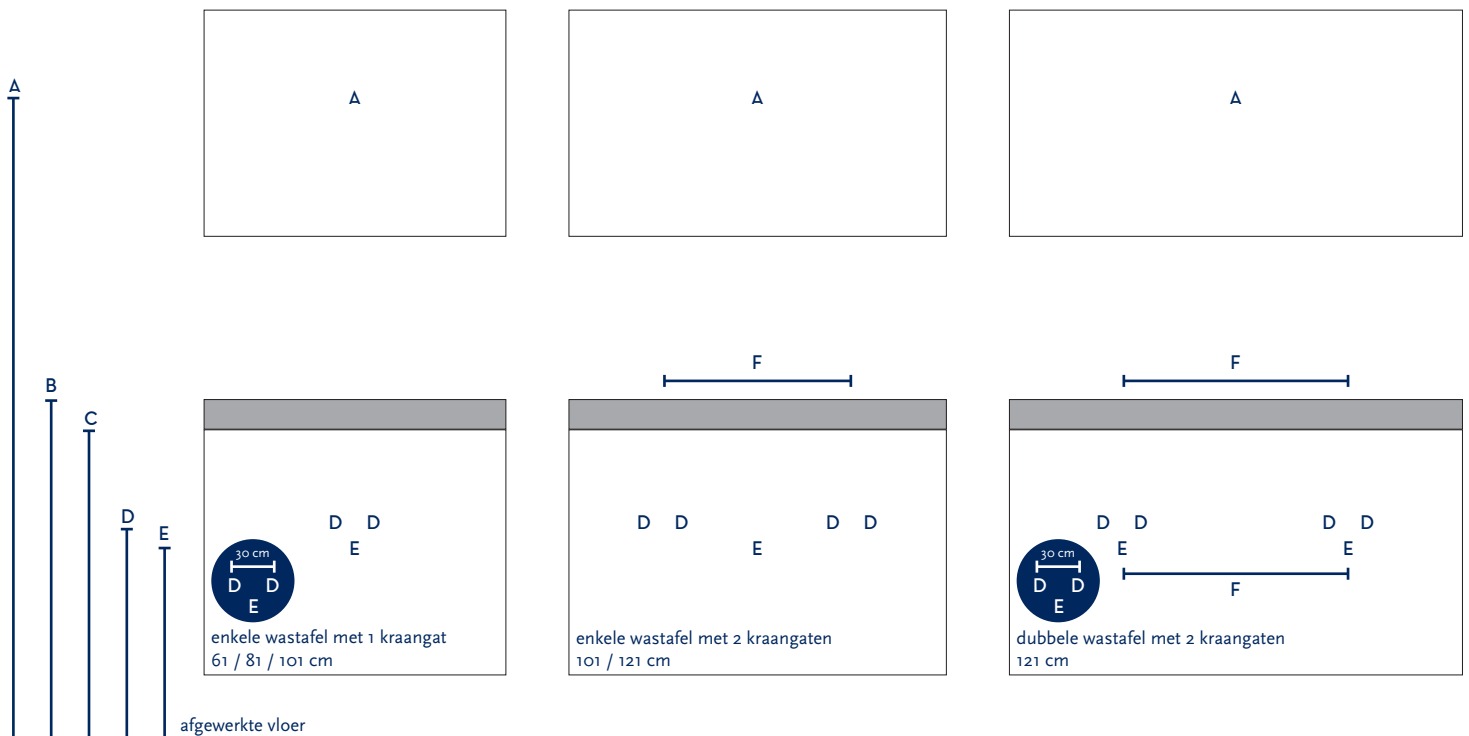

SERIE(S):	INFINITY SMART / INFINITY XXL
WASTAFEL:	LUCCA

Materiaal wastafel:	Natuursteen
Breedte wastafel:	61 / 81 / 101 / 121 cm
Diepte wastafel:	45,5 cm
Hoogte rand:	8 cm
Beschikbare kleuren:	Zwart
Muurbevestiging mogelijk: (bevestigingsset wordt meegeleverd)	Nee
Leverbaar zonder kraangat:	Ja
Garantie:	2 jaar
De wastafel dient vóór verwerking gecontroleerd te worden!	

A	Aansluiting 220 V (indien spiegel mét verlichting):	170 cm		
B	Bovenkant wastafel:	90 cm		
C	Bovenkant wastafelkast:	82 cm		
D	Aanvoer warm en koud water:	56 cm		
E	Afvoer:	51 cm		
F	Afstand (h-o-h) tussen 2 kraangaten / 2 afvoeren:	46 cm bij wastafel 101 cm 2kr	58 cm bij 121 cm - enkele bak	58 cm bij 121 cm - dubbele bak