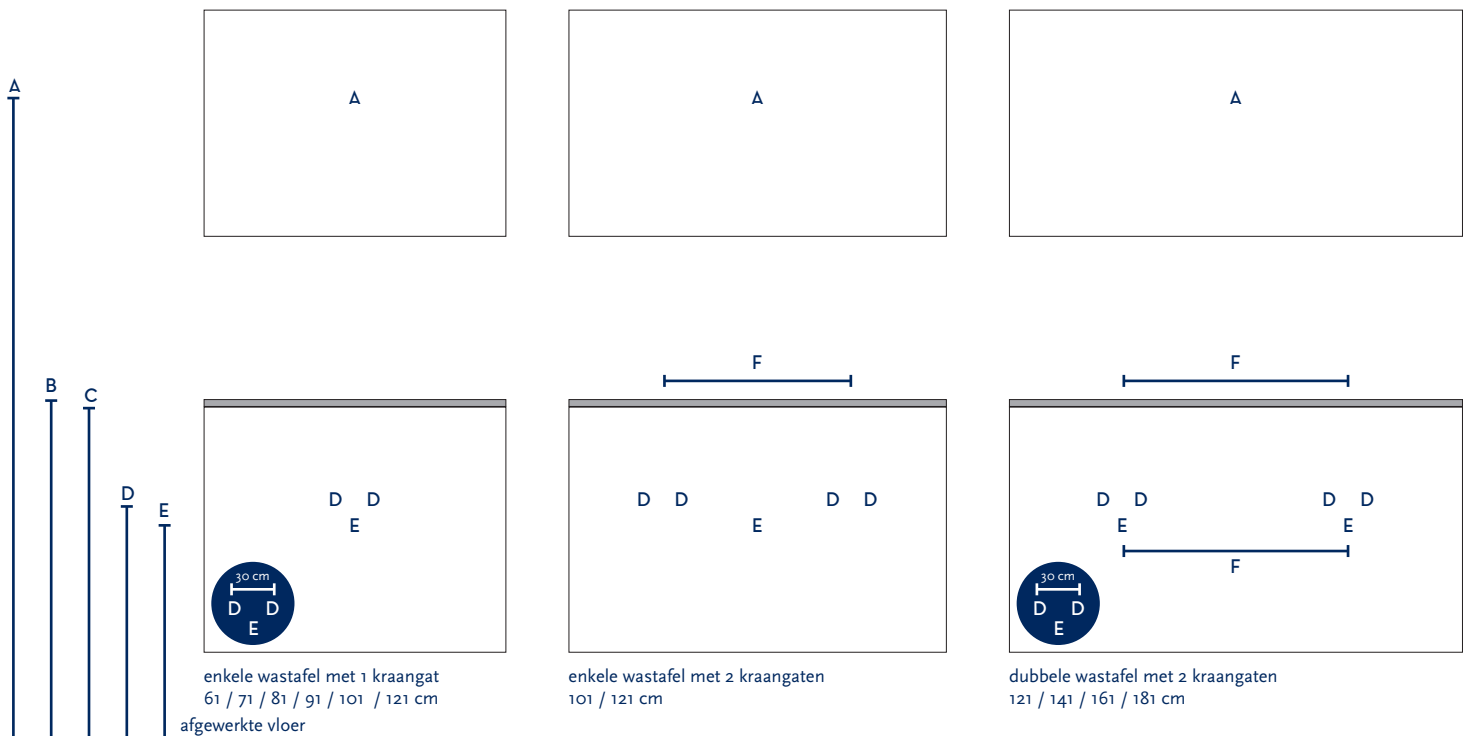

SERIE(S):	INFINITY SMART / INFINITY XXL
WASTAFEL:	NEO

Materiaal wastafel:	Solid stone
Breedte wastafel:	61 / 71 / 81 / 91 / 101 / 121 / 141 / 161 / 181 cm
Diepte wastafel:	46 cm
Hoogte rand:	1,5 cm
Beschikbare kleuren:	White, mocca, silver grey, taupe, stone grey en black
Muurbevestiging mogelijk: (bevestigingsset wordt meegeleverd)	Nee
Leverbaar zonder kraangat:	Ja
Garantie:	2 jaar
De wastafel dient vóór verwerking gecontroleerd te worden!	

A	Aansluiting 220 V (indien spiegel mét verlichting):	170 cm
B	Bovenkant wastafel:	90 cm
C	Bovenkant wastafelkast:	88,5 cm
D	Aanvoer warm en koud water:	62,5 cm
E	Afvoer:	60,5 cm
F	Afstand (h-o-h) tussen 2 kraangaten / 2 afvoeren:	45 cm bij wastafel 101 cm 2 krg

Bij de **asymmetrische wastafel** kunt u de hoogtematen voor de aan- en afvoer aanhouden uit de tabel hiernaast.

Wanneer u werkt met een **asymmetrische wastafel óf met muurkranen** (wastafel zonder kraangaten) kunt u op de technische tekening van de wastafel (bovenaanzichten) de exacte positie zien van het kraangat en de afvoer(en). De maten op deze tekening zijn leidend.

60 cm bij 121 cm - enkele bak	60 cm bij 121 cm - dubbele bak	70,5 cm bij wastafel 141 cm	80,5 cm bij wastafel 161 cm	90,5 cm bij wastafel 181 cm
-------------------------------------	--------------------------------------	-----------------------------------	-----------------------------------	-----------------------------------