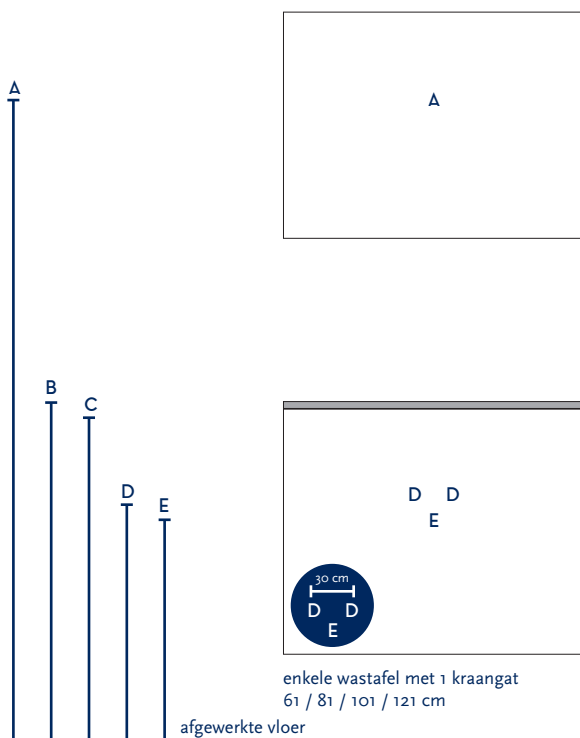

SERIE(S):	INFINITY SMART / INFINITY XXL
WASTAFEL:	PICASSO

Materiaal wastafel:	Keramik
Breedte wastafel:	61 / 81 / 101 / 121 cm
Diepte wastafel:	46 cm
Hoogte rand:	1,2 cm
Beschikbare kleuren:	Wit glans, wit mat en zwart mat
Muurbevestiging mogelijk: (bevestigingsset wordt meegeleverd)	Nee
Leverbaar zonder kraangat:	Ja
Garantie:	2 jaar
De wastafel dient vóór verwerking gecontroleerd te worden!	

A	Aansluiting 220 V (indien spiegel mét verlichting):	170 cm
B	Bovenkant wastafel:	90 cm
C	Bovenkant wastafelkast:	89 cm
D	Aanvoer warm en koud water:	63 cm
E	Afvoer:	58 cm
F	Afstand (h-o-h) tussen 2 kraangaten / afvoeren:	N.v.t.