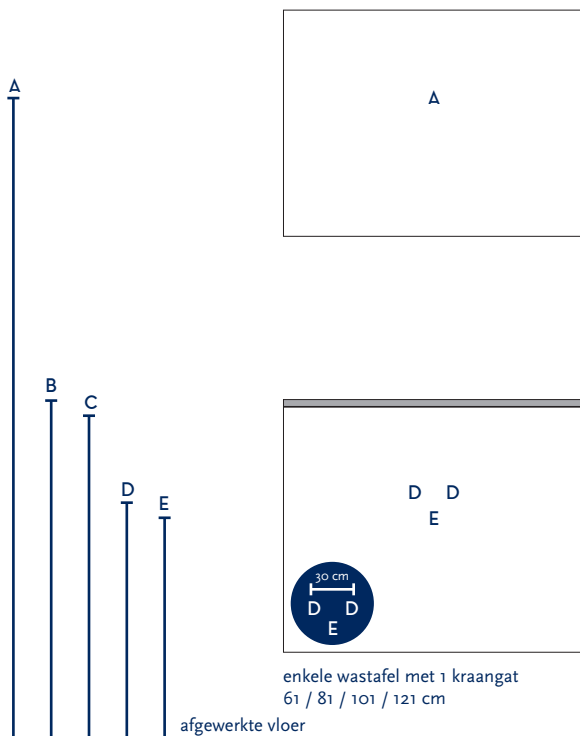

SERIE(S):	INFINITY SMART / INFINITY XXL
WASTAFEL:	PICASSO

Materiaal wastafel:	Keramiek
Breedte wastafel:	61 / 81 / 101 / 121 cm
Diepte wastafel:	46 cm
Hoogte rand:	1,2 cm
Beschikbare kleuren:	Wit glans, wit mat en zwart mat
Muurbevestiging mogelijk: (bevestigingsset wordt meegeleverd)	Nee
Leverbaar zonder kraangat:	Nee
Garantie:	2 jaar
De wastafel dient vóór verwerking gecontroleerd te worden!	

A	Aansluiting 220 V (indien spiegel mét verlichting):	170 cm
B	Bovenkant wastafel:	90 cm
C	Bovenkant wastafelkast:	89 cm
D	Aanvoer warm en koud water:	63 cm
E	Afvoer:	58 cm
F	Afstand (h-o-h) tussen 2 kraangaten / afvoeren:	N.v.t.