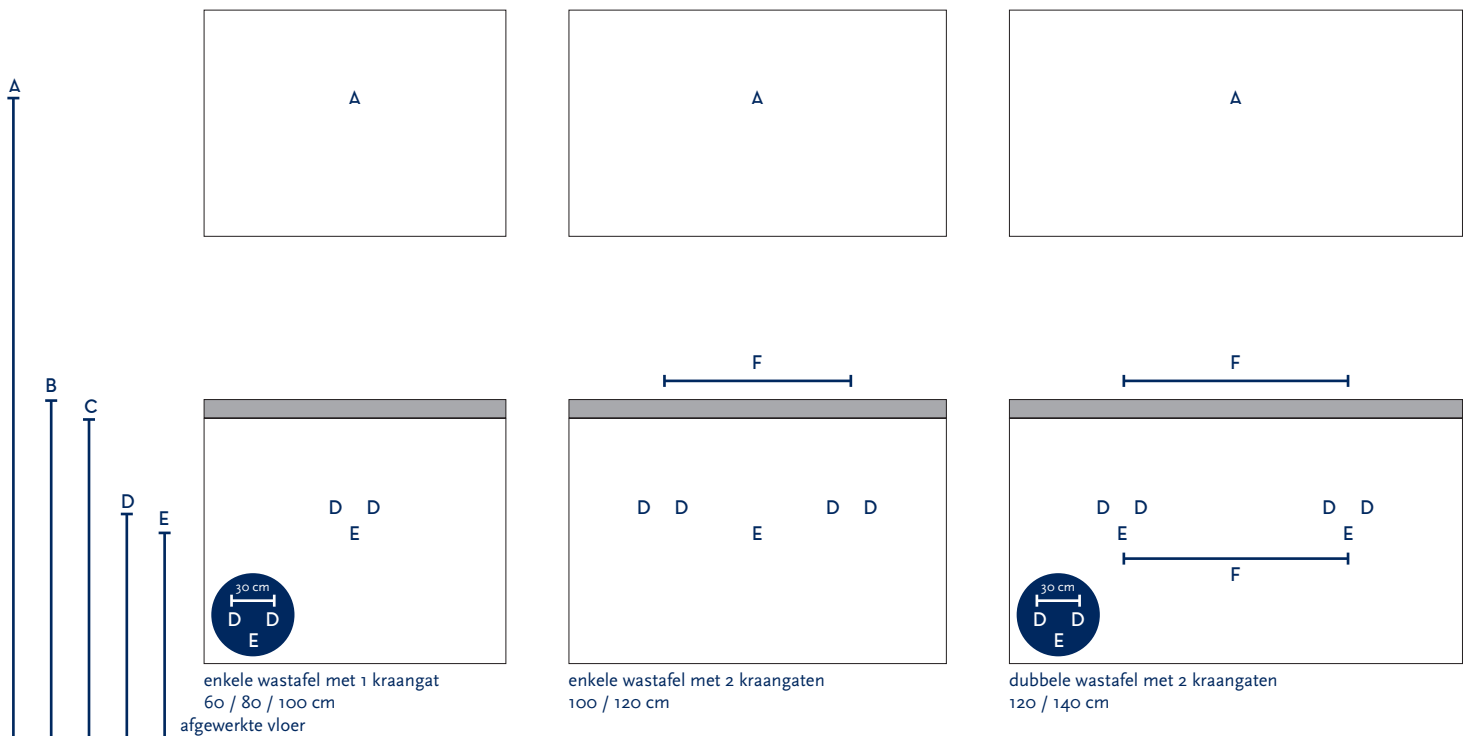

SERIE(S):	INFINITY SMART / INFINITY XXL
WASTAFEL:	QUADRA

Materiaal wastafel:	Kunststeen
Breedte wastafel:	60 / 80 / 100 / 120 / 140 cm
Diepte wastafel:	46 cm
Hoogte rand:	5 cm
Beschikbare kleuren:	Wit glans
Muurbevestiging mogelijk: (bevestigingsset wordt meegeleverd)	Nee
Leverbaar zonder kraangat:	Nee
Garantie:	2 jaar
De wastafel dient vóór verwerking gecontroleerd te worden!	

A	Aansluiting 220 V (indien spiegel mét verlichting):	170 cm
B	Bovenkant wastafel:	90 cm
C	Bovenkant wastafelkast:	85 cm
D	Aanvoer warm en koud water:	59 cm
E	Afvoer:	54 cm
F	Afstand (h-o-h) tussen 2 kraangaten / 2 afvoeren:	52,4 cm bij wastafel 100 cm 2krg    60 cm bij 120 cm - enkele bak    60 cm bij 120 cm - dubbele bak    70 cm bij wastafel 140 cm