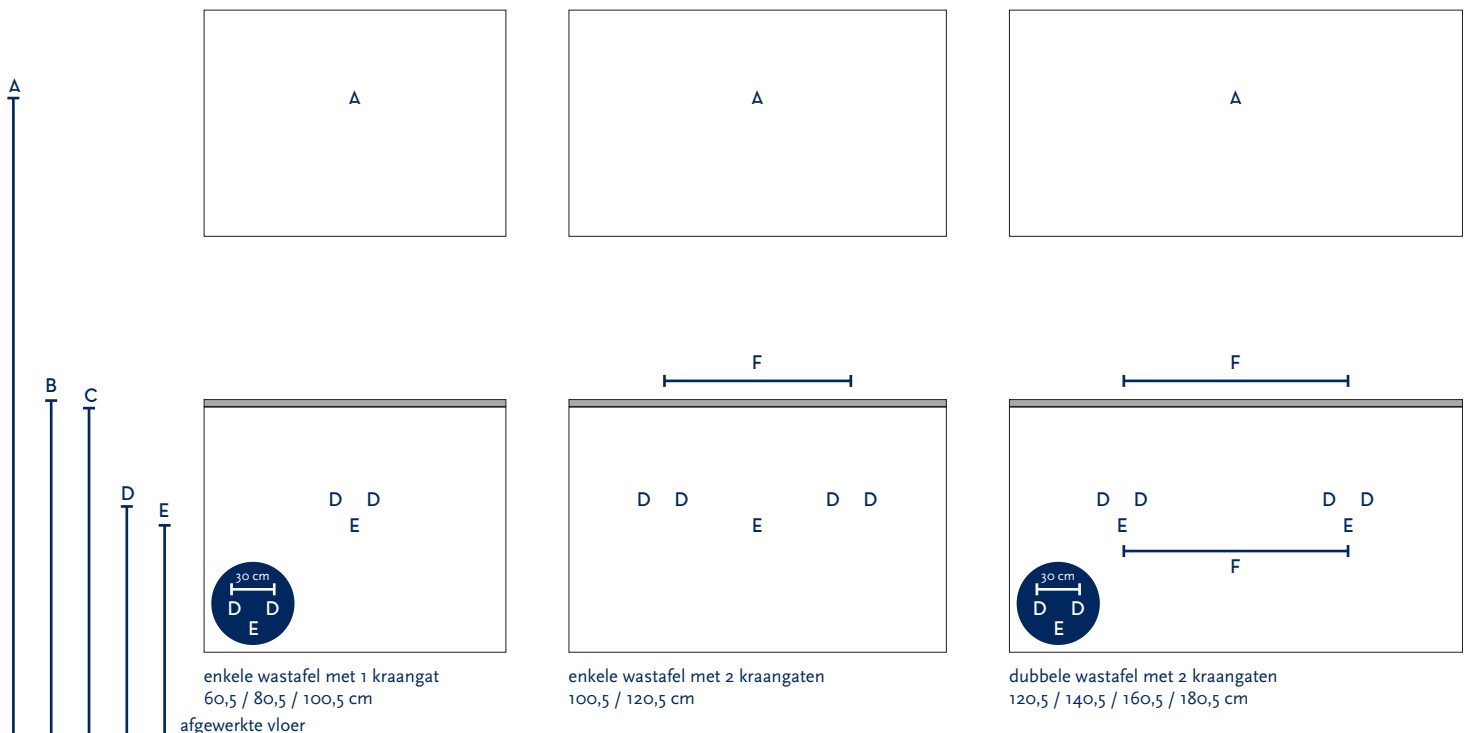

SERIE(S):	INFINITY SMART / INFINITY XXL
WASTAFEL:	THIN

Materiaal wastafel:	Kunststeen
Breedte wastafel:	60,5 / 80,5 / 100,5 / 120,5 / 140,5 / 160,5 / 180,5 cm
Diepte wastafel:	45,5 cm
Hoogte rand:	2 cm
Beschikbare kleuren:	Wit glans en wit mat
Muurbevestiging mogelijk: (bevestigingsset wordt meegeleverd)	Nee
Leverbaar zonder kraangat:	Ja
Garantie:	2 jaar
De wastafel dient vóór verwerking gecontroleerd te worden!	

A	Aansluiting 220 V (indien spiegel mét verlichting):	170 cm
B	Bovenkant wastafel:	90 cm
C	Bovenkant wastafelkast:	88 cm
D	Aanvoer warm en koud water:	62 cm
E	Afvoer:	58 cm
F	Afstand (h-o-h) tussen 2 kraangaten / 2 afvoeren:	44,5 cm bij wastafel 100,5 cm 2krgr 58,5 cm bij 120,5 cm - enkele bak 60,5 cm bij 120,5 cm - dubbele bak 70 cm bij wastafel 140,5 cm 80,3 cm bij wastafel 160,5 cm 90,3 cm bij wastafel 180,5 cm

Bij de **asymmetrische wastafel** kunt u de hoogtematen voor de aan- en afvoer aanhouden uit de tabel hiernaast.

Wanneer u werkt met een **asymmetrische wastafel óf met muurkranen** (wastafel zonder kraangaten) kunt u op de technische tekening van de wastafel (bovenaanzichten) de exacte positie zien van het kraangat en de afvoer(en). De maten op deze tekening zijn leidend.