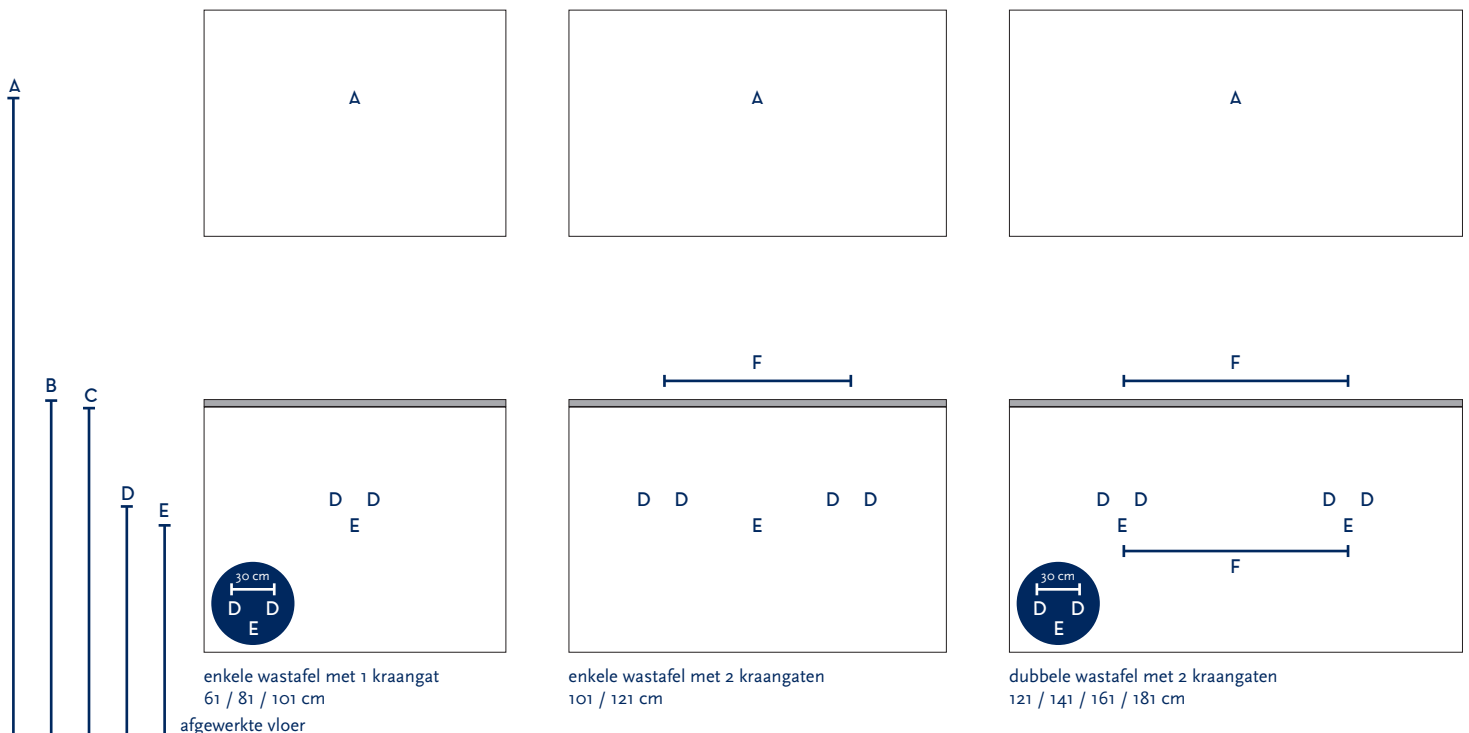

SERIE(S):	INFINITY SMART / INFINITY XXL
WASTAFEL:	URANO

Materiaal wastafel:	Compact stone
Breedte wastafel:	61 / 81 / 91 / 101 / 111 / 121 / 131 / 141 / 161 / 181 cm
Diepte wastafel:	46 cm
Hoogte rand:	2 cm
Beschikbare kleuren:	Wit, zwart, wit marmer en zwart marmer
Muurbevestiging mogelijk: (bevestigingsset wordt meegeleverd)	Nee
Leverbaar zonder kraangat:	Ja
Garantie:	2 jaar
De wastafel dient vóór verwerking gecontroleerd te worden!	

A	Aansluiting 220 V (indien spiegel mét verlichting):	170 cm
B	Bovenkant wastafel:	90 cm
C	Bovenkant wastafelkast:	88 cm
D	Aanvoer warm en koud water:	62 cm
E	Afvoer:	57 cm
F	Afstand (h-o-h) tussen 2 kraangaten / 2 afvoeren:	45 cm bij wastafel 101 cm 2 krg

Bij de **asymmetrische wastafel** kunt u de hoogtematen voor de aan- en afvoer aanhouden uit de tabel hiernaast.

Wanneer u werkt met een **asymmetrische wastafel óf met muurkranen** (wastafel zonder kraangaten) kunt u op de technische tekening van de wastafel (bovenaanzichten) de exacte positie zien van het kraangat en de afvoer(en). De maten op deze tekening zijn leidend.

60 cm bij 121 cm - enkele bak	60 cm bij 121 cm - dubbele bak	70 cm bij wastafel 141 cm	80 cm bij wastafel 161 cm	90 cm bij wastafel 181 cm
-------------------------------------	--------------------------------------	---------------------------------	---------------------------------	---------------------------------