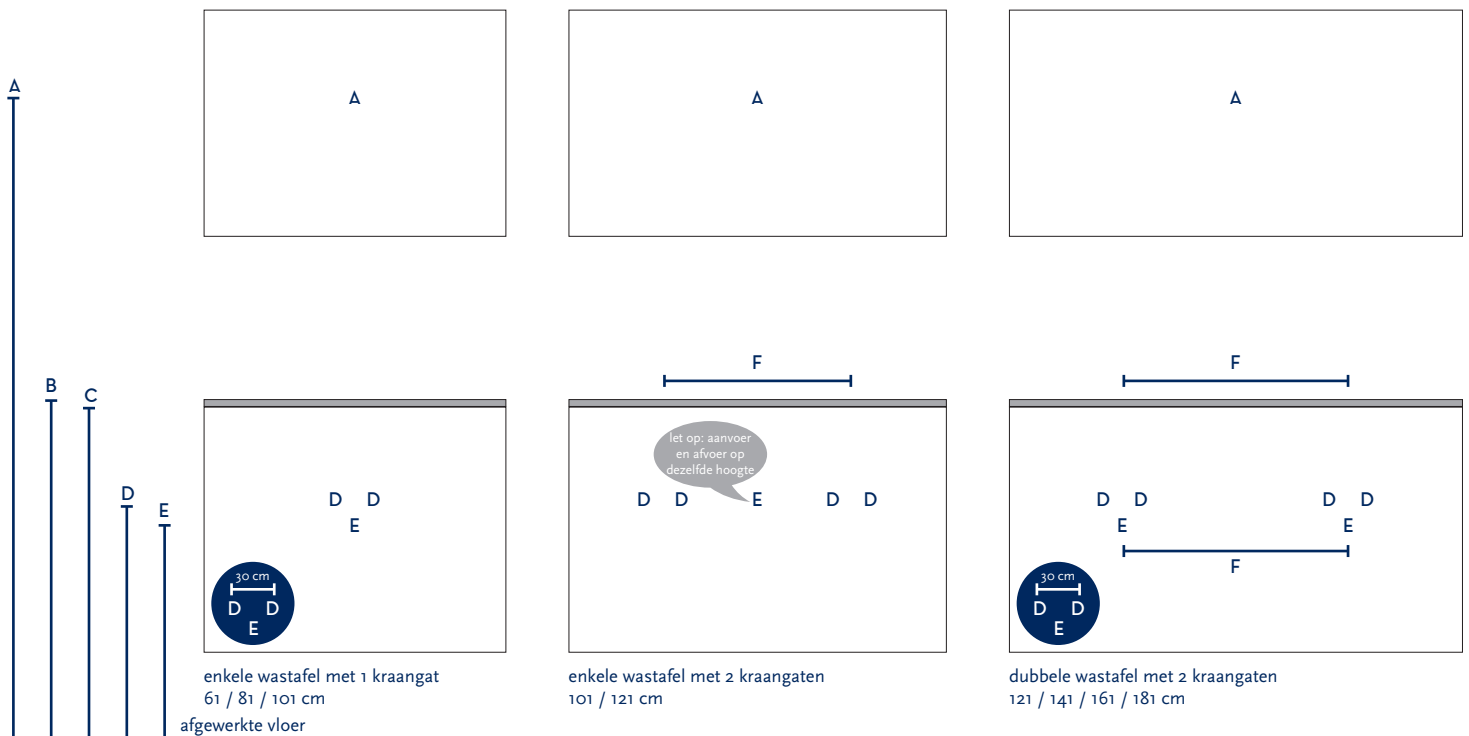

SERIE(S):	INFINITY SMART / INFINITY XXL
WASTAFEL:	URANO

Materiaal wastafel:	Compact stone
Breedte wastafel:	61 / 81 / 91 / 101 / 111 / 121 / 131 / 141 / 161 / 181 cm
Diepte wastafel:	46 cm
Hoogte rand:	2 cm
Beschikbare kleuren:	Wit, zwart, wit marmer en zwart marmer
Muurbevestiging mogelijk: (bevestigingsset wordt meegeleverd)	Nee
Leverbaar zonder kraangat:	Ja
Garantie:	2 jaar
De wastafel dient vóór verwerking gecontroleerd te worden!	

A	Aansluiting 220 V (indien spiegel mét verlichting):	170 cm
B	Bovenkant wastafel:	90 cm
C	Bovenkant wastafelkast:	88 cm
D	Aanvoer warm en koud water:	62 cm
E	Afvoer:	57 cm
F	Afstand (h-o-h) tussen 2 kraangaten / 2 afvoeren:	45 cm bij wastafel 101 cm 2 krg 60 cm bij 121 cm - enkele bak 60 cm bij 121 cm - dubbele bak 70 cm bij wastafel 141 cm 80 cm bij wastafel 161 cm 90 cm bij wastafel 181 cm

Bij de **asymmetrische wastafel** kunt u de hoogtematen voor de aan- en afvoer aanhouden uit de tabel hiernaast.

Wanneer u werkt met een **asymmetrische wastafel óf met muurkranen** (wastafel zonder kraangaten) kunt u op de technische tekening van de wastafel (bovenaanzichten) de exacte positie zien van het kraangat en de afvoer(en). De maten op deze tekening zijn leidend.