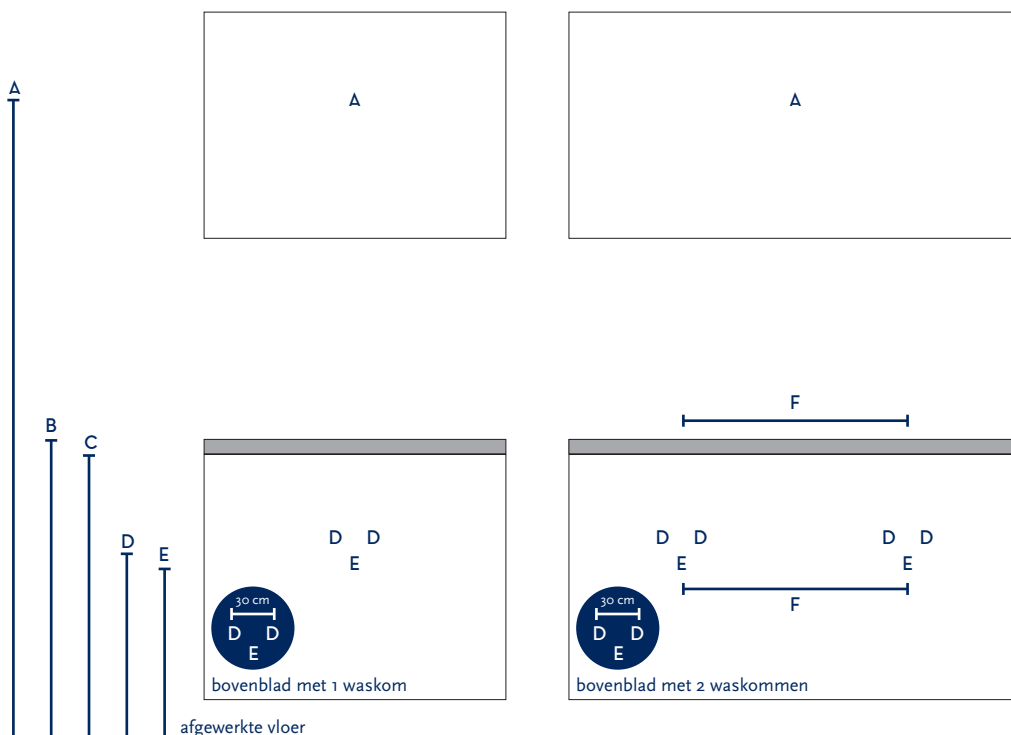

SERIE(S):	INFINITY SMART / INFINITY XXL
WASTAFEL:	BOVENBLAD 3,6 CM DIK

Materiaal wastafel:	N.v.t.
Breedte wastafel:	N.v.t.
Diepte wastafel:	N.v.t.
Hoogte rand:	N.v.t.
Beschikbare kleuren:	N.v.t.
Muurbevestiging mogelijk: (bevestigingsset wordt meegeleverd)	N.v.t.
Leverbaar zonder kraangat:	N.v.t.
Garantie:	N.v.t.

Let op:
Plaats de aan-/afvoer altijd recht onder (iedere) waskom!
U kunt geen waskom plaatsen boven een tussenschot in de onderkast.

A	Aansluiting 220 V (indien spiegel mét verlichting):	170 cm
B	Bovenkant bovenblad:	80 cm *
C	Bovenkant wastafelkast:	76,5 cm
D	Aanvoer warm en koud water:	50 cm
E	Afvoer:	45 cm
F	Afstand (h-o-h) tussen 2 kraangaten / 2 afvoeren:	N.v.t.

* De hoogte van 80 cm (bovenkant bovenblad) is indicatief. Bij deze tekeningen is uitgegaan van een bovenblad van 3,6 cm dik en een waskom met een hoogte van ca. 14 cm. Indien u een dikker of dunner bovenblad toepast of een hogere of lagere waskom heeft, dan dient u de hoogte van de wastafelkast (evenals de hoogte van aan-/afvoer) evenredig aan te passen.

De hoogte van 80 cm (bovenkant bovenblad) is uiteraard afhankelijk van de persoonlijke wensen van de gebruiker. U bent vrij om het geheel op een afwijkende hoogte, naar wens van de gebruiker, te monteren.