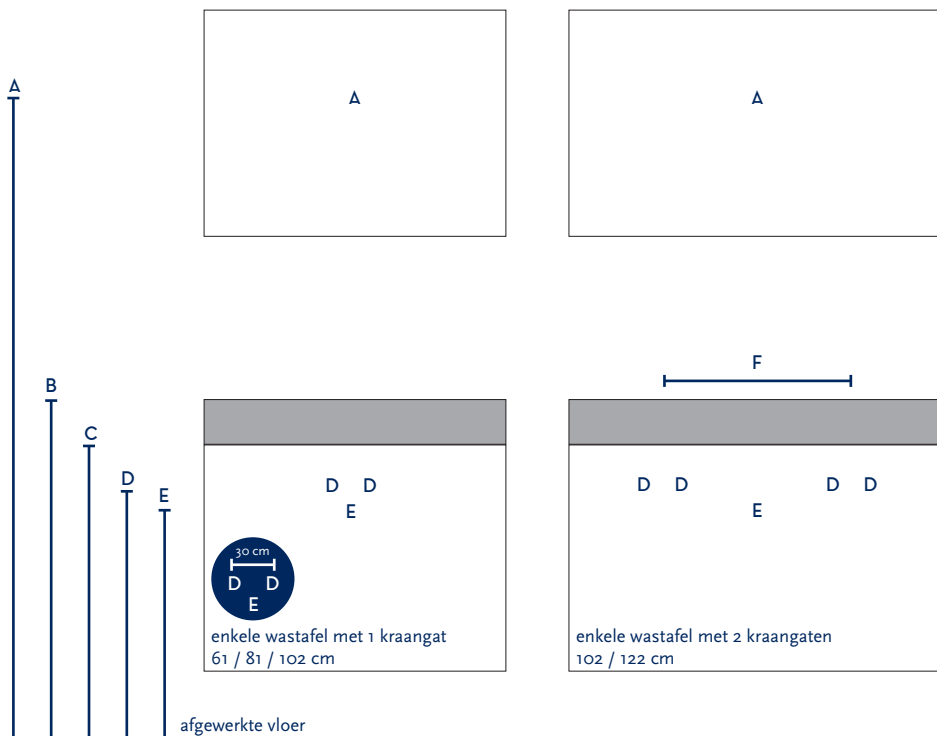

SERIE(S):	SQUARE 40 XXL
WASTAFEL:	ELEGANCE 40

Materiaal wastafel:	Keramiek
Breedte wastafel:	61 / 81 / 102 / 122 cm
Diepte wastafel:	40 cm
Hoogte rand:	12 cm
Beschikbare kleuren:	Wit glans en zwart mat
Muurbevestiging mogelijk: (bevestigingsset wordt meegeleverd)	Ja
Leverbaar zonder kraangat:	Ja
Garantie:	2 jaar
De wastafel dient vóór verwerking gecontroleerd te worden!	

A	Aansluiting 220 V (indien spiegel mét verlichting):	170 cm	
B	Bovenkant wastafel:	90 cm	
C	Bovenkant wastafelkast:	78 cm	
D	Aanvoer warm en koud water:	66 cm	
E	Afvoer:	61 cm	
F	Afstand (h-o-h) tussen 2 kraangaten / 2 afvoeren:	50 cm bij wastafel 102 cm	64 cm bij 122 cm - enkele bak