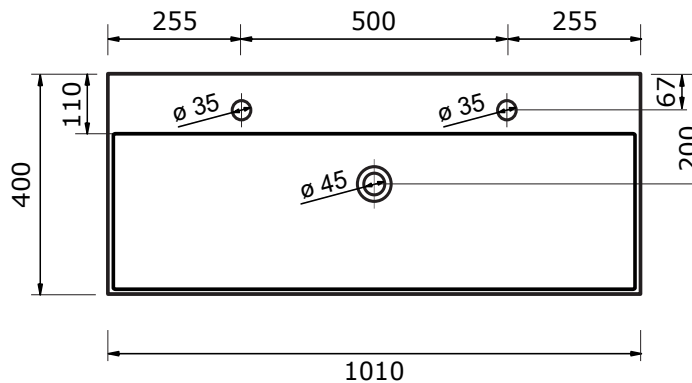

61 CM

81 CM

101 CM

102 CM

122 CM

- Ambachtelijke vormgeving
- Super hygiënisch
- Geen onderhoud nodig
- Schoonmaken met gebruikelijke milde huishoudmiddelen
- Verkrijgbaar in wit glans en zwart mat

Voor keramische producten geldt een maat-tolerantie van ca. 3-6 mm. Keramisch sanitair wordt gemaakt van een natuurlijk product en er kunnen derhalve na het bakproces oneffen-heden zichtbaar zijn.