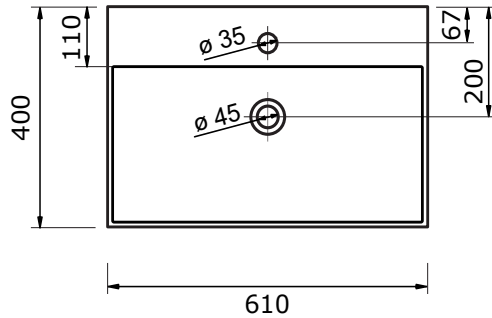

61 CM

81 CM

101 CM

102 CM

122 CM

- Ambachtelijke vormgeving
- Super hygiënisch
- Geen onderhoud nodig
- Schoonmaken met gebruikelijke milde huishoudmiddelen
- Verkrijgbaar in wit glans en zwart mat

Voor keramische producten geldt een maat-tolerantie van ca. 3-6 mm. Keramisch sanitair wordt gemaakt van een natuurlijk product en er kunnen derhalve na het bakproces oneffen-heden zichtbaar zijn.