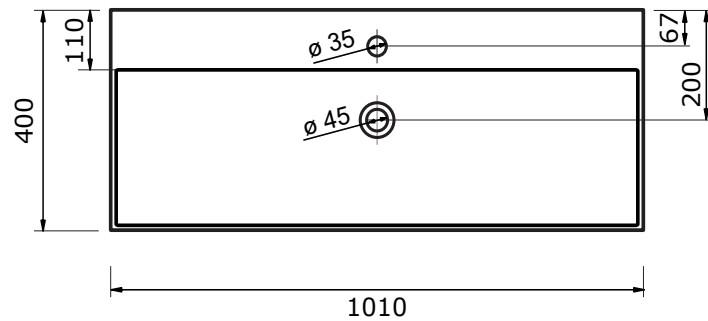

61 CM

81 CM

101 CM

102 CM

122 CM

- Ambachtelijke vormgeving
- Super hygiënisch
- Geen onderhoud nodig
- Schoonmaken met gebruikelijke milde huishoudmiddelen
- Verkrijgbaar in wit glans en zwart mat

Voor keramische producten geldt een maat-tolerantie van ca. 3-6 mm. Keramisch sanitair wordt gemaakt van een natuurlijk product en er kunnen derhalve na het bakproces oneffen-heden zichtbaar zijn.