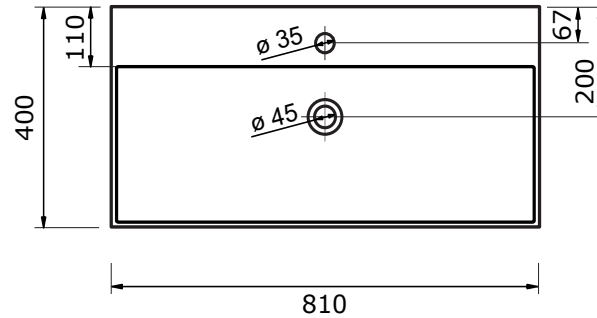

61 CM

81 CM

101 CM

102 CM

122 CM

- Ambachtelijke vormgeving
- Super hygiënisch
- Geen onderhoud nodig
- Schoonmaken met gebruikelijke milde huishoudmiddelen
- Verkrijgbaar in wit glans en zwart mat

Voor keramische producten geldt een maat-tolerantie van ca. 3-6 mm. Keramisch sanitair wordt gemaakt van een natuurlijk product en er kunnen derhalve na het bakproces oneffen-heden zichtbaar zijn.