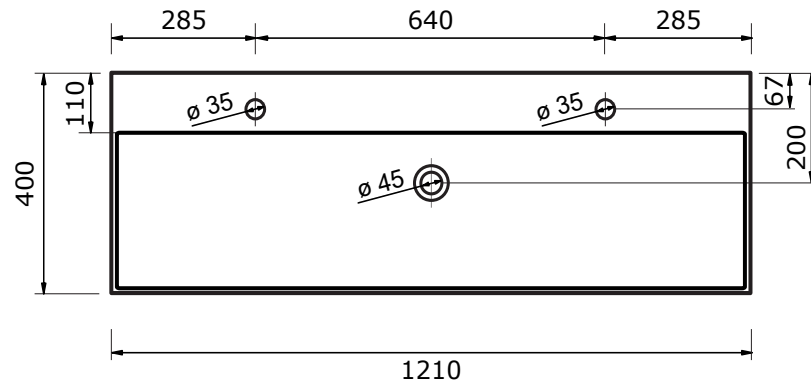

61 CM

81 CM

101 CM

102 CM

122 CM

- Ambachtelijke vormgeving
- Super hygiënisch
- Geen onderhoud nodig
- Schoonmaken met gebruikelijke milde huishoudmiddelen
- Verkrijgbaar in wit glans en zwart mat

Voor keramische producten geldt een maat-tolerantie van ca. 3-6 mm. Keramisch sanitair wordt gemaakt van een natuurlijk product en er kunnen derhalve na het bakproces oneffen-heden zichtbaar zijn.