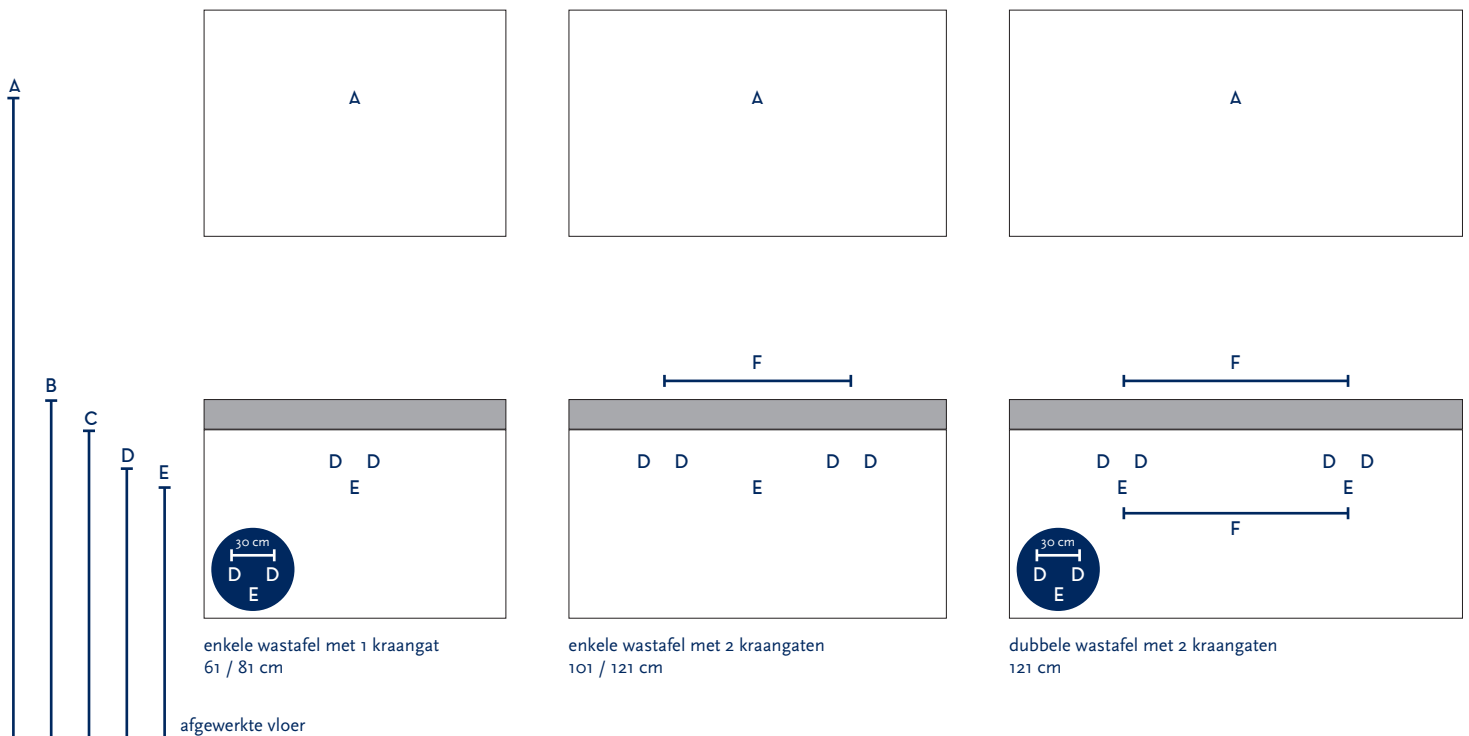

SERIE(S):	AMADOR / LORENCIO
WASTAFEL:	LUCCA

Materiaal wastafel:	Natuursteen
Breedte wastafel:	61 / 81 / 101 / 121 cm
Diepte wastafel:	45,5 cm
Hoogte rand:	8 cm
Beschikbare kleuren:	Zwart
Muurbevestiging mogelijk: (bevestigingsset wordt meegeleverd)	Nee
Leverbaar zonder kraangat:	Ja
Garantie:	2 jaar
De wastafel dient vóór verwerking gecontroleerd te worden!	

A	Aansluiting 220 V (indien spiegel mét verlichting):	170 cm		
B	Bovenkant wastafel:	90 cm		
C	Bovenkant wastafelkast:	82 cm		
D	Aanvoer warm en koud water:	72 cm		
E	Afvoer:	67 cm		
F	Afstand (h-o-h) tussen 2 kraangaten / 2 afvoeren:	46 cm bij wastafel 101 cm	58 cm bij 121 cm - enkele bak	58 cm bij 121 cm - dubbele bak