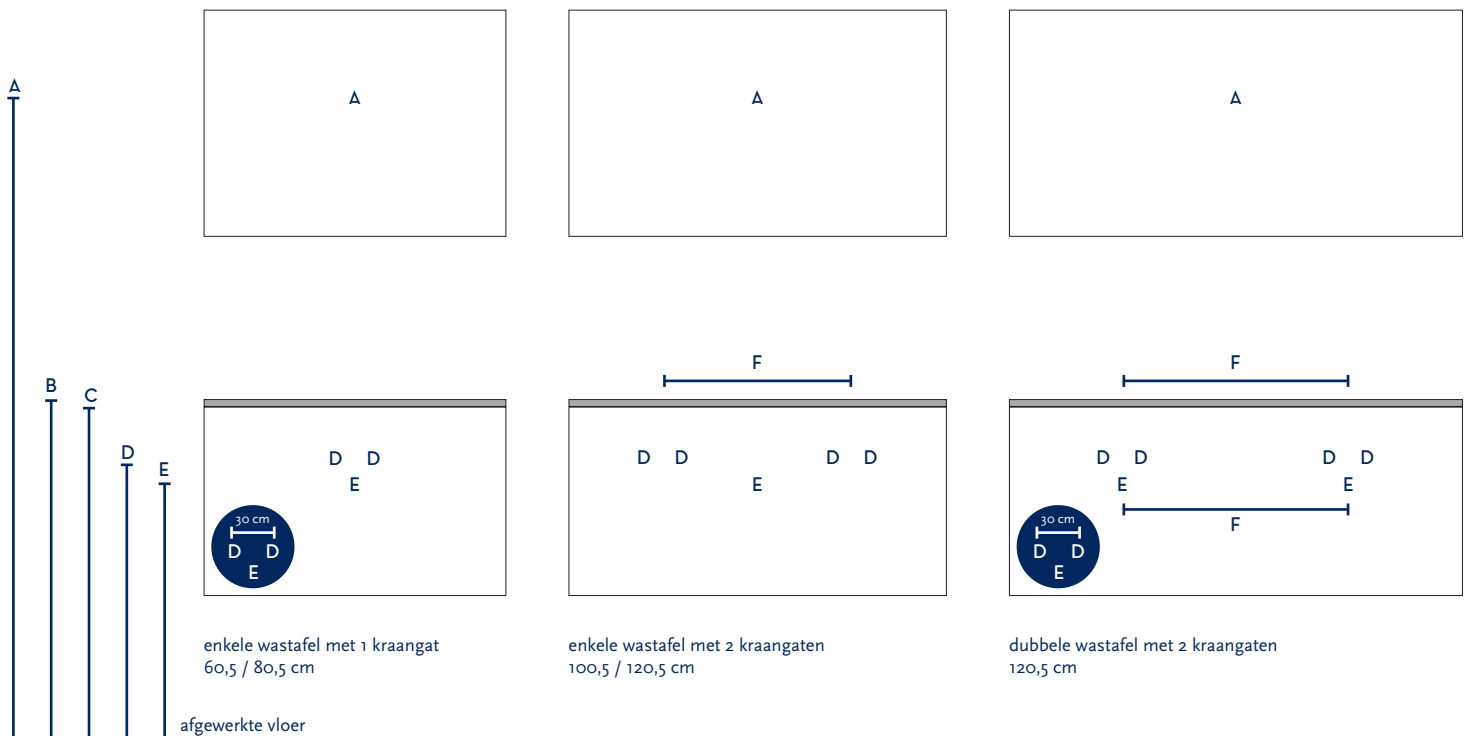

SERIE(S):	AMADOR / LORENCIO
WASTAFEL:	THIN

Materiaal wastafel:	Kunststeen
Breedte wastafel:	60,5 / 80,5 / 100,5 / 120,5 cm
Diepte wastafel:	45,5 cm
Hoogte rand:	2 cm
Beschikbare kleuren:	Wit glans en wit mat
Muurbevestiging mogelijk: (bevestigingsset wordt meegeleverd)	Nee
Leverbaar zonder kraangat:	Ja
Garantie:	2 jaar
De wastafel dient vóór verwerking gecontroleerd te worden!	

A	Aansluiting 220 V (indien spiegel mét verlichting):	170 cm		
B	Bovenkant wastafel:	90 cm		
C	Bovenkant wastafelkast:	88 cm		
D	Aanvoer warm en koud water:	73 cm		
E	Afvoer:	68 cm		
F	Afstand (h-o-h) tussen 2 kraangaten / 2 afvoeren:	44,5 cm bij wastafel 100,5 cm	58,5 cm bij 120,5 cm - enkele bak	60,5 cm bij 120,5 cm - dubbele bak