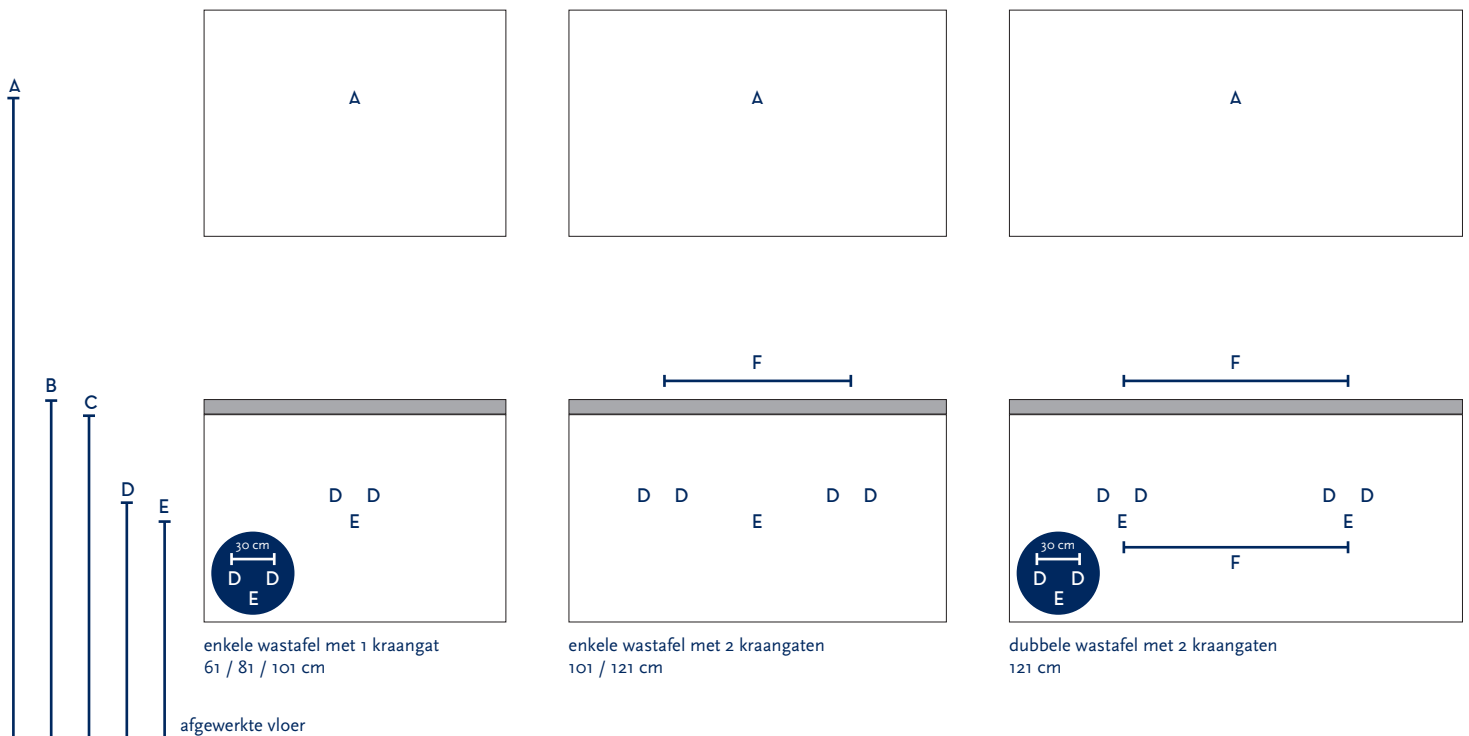

SERIE(S):	COVER UP / INFINITY
WASTAFEL:	DJAZZ

Materiaal wastafel:	Keramiek
Breedte wastafel:	61 / 81 / 101 / 121 cm
Diepte wastafel:	45,5 cm
Hoogte rand:	4 cm
Beschikbare kleuren:	Wit glans en zwart mat
Muurbevestiging mogelijk: (bevestigingsset wordt meegeleverd)	Nee
Leverbaar zonder kraangat:	Ja
Garantie:	2 jaar
De wastafel dient vóór verwerking gecontroleerd te worden!	

A	Aansluiting 220 V (indien spiegel mét verlichting):	170 cm		
B	Bovenkant wastafel:	90 cm		
C	Bovenkant wastafelkast:	86 cm		
D	Aanvoer warm en koud water:	63 cm		
E	Afvoer:	58 cm		
F	Afstand (h-o-h) tussen 2 kraangaten / 2 afvoeren:	50 cm bij wastafel 101 cm 2kr	60 cm bij 121 cm - enkele bak	60,5 cm bij 121 cm - dubbele bak