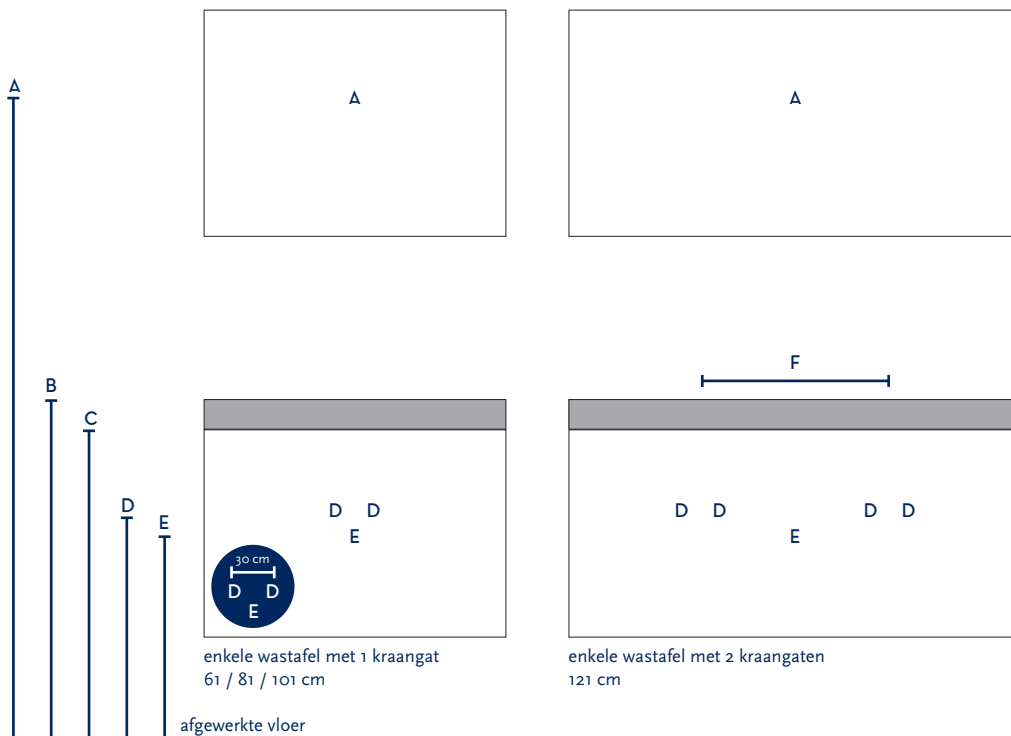

SERIE(S):	COVER UP / INFINITY
WASTAFEL:	JUST

Materiaal wastafel:	Keramik
Breedte wastafel:	61 / 81 / 101 / 121 cm
Diepte wastafel:	46 cm
Hoogte rand:	7,5 cm
Beschikbare kleuren:	Wit glans
Muurbevestiging mogelijk: (bevestigingsset wordt meegeleverd)	Nee
Leverbaar zonder kraangat:	Ja
Garantie:	2 jaar
De wastafel dient vóór verwerking gecontroleerd te worden!	

A	Aansluiting 220 V (indien spiegel mét verlichting):	170 cm
B	Bovenkant wastafel:	90 cm
C	Bovenkant wastafelkast:	82,5 cm
D	Aanvoer warm en koud water:	59 cm
E	Afvoer:	54 cm
F	Afstand (h-o-h) tussen 2 kraangaten / 2 afvoeren:	60 cm bij wastafel 121 cm

Bij de **asymmetrische wastafel** kunt u de hoogtematen voor de aan- en afvoer aanhouden uit de tabel hiernaast.

Wanneer u werkt met een **asymmetrische wastafel óf met muurkranen** (wastafel zonder kraangaten) kunt u op de technische tekening van de wastafel (bovenaanzichten) de exacte positie zien van het kraangat en de afvoer. De maten op deze tekening zijn leidend.