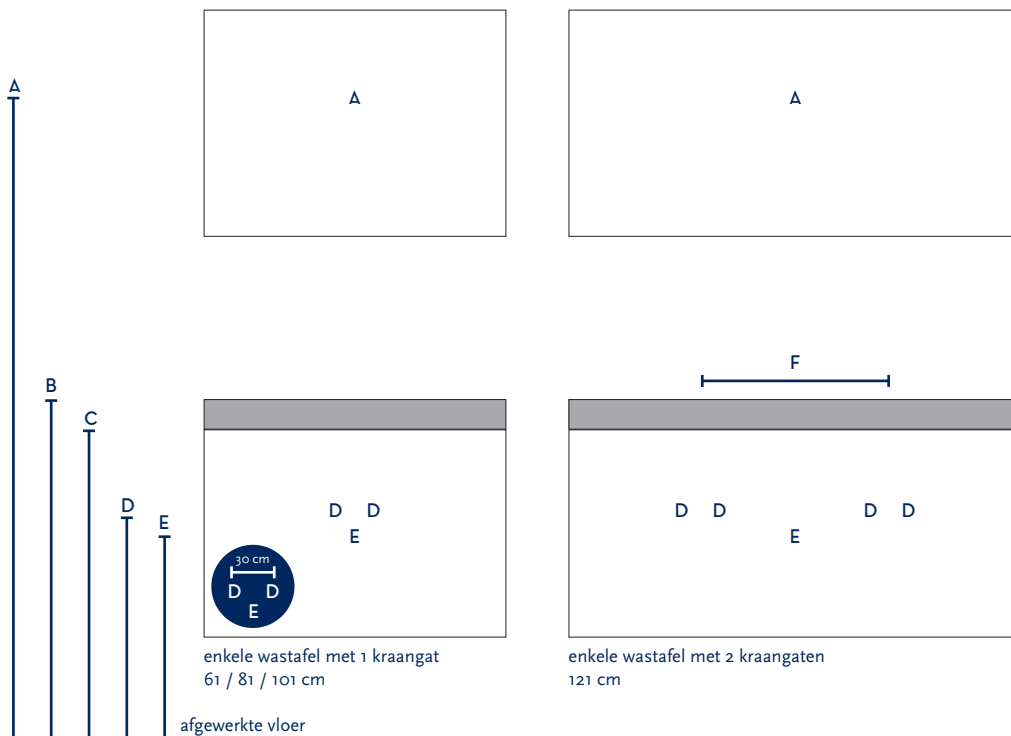

SERIE(S):	COVER UP / INFINITY
WASTAFEL:	JUST

Materiaal wastafel:	Keramik
Breedte wastafel:	61 / 81 / 101 / 121 cm
Diepte wastafel:	46 cm
Hoogte rand:	7,5 cm
Beschikbare kleuren:	Wit glans
Muurbevestiging mogelijk: (bevestigingsset wordt meegeleverd)	Nee
Leverbaar zonder kraangat:	Ja
Garantie:	2 jaar
De wastafel dient vóór verwerking gecontroleerd te worden!	

A	Aansluiting 220 V (indien spiegel mét verlichting):	170 cm
B	Bovenkant wastafel:	90 cm
C	Bovenkant wastafelkast:	82,5 cm
D	Aanvoer warm en koud water:	59 cm
E	Afvoer:	54 cm
F	Afstand (h-o-h) tussen 2 kraangaten / 2 afvoeren:	60 cm bij wastafel 121 cm

Bij de **asymmetrische wastafel** kunt u de hoogtematen voor de aan- en afvoer aanhouden uit de tabel hiernaast.

Wanneer u werkt met een **asymmetrische wastafel** kunt u op de technische tekening van de wastafel (bovenaanzichten) de exacte positie zien van het kraangat en de afvoer. De maten op deze tekening zijn leidend.